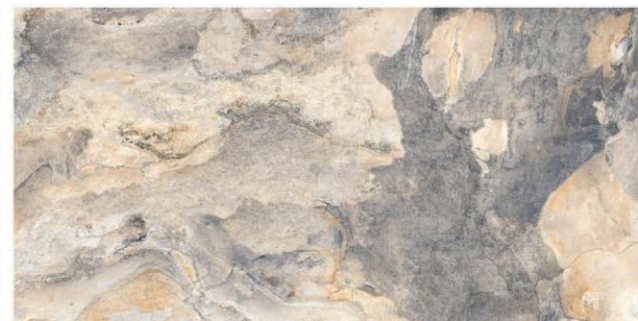

# SUGAR

COLLECTION

Greviton  
SURFACE LLP

**2005**

Size :  
600X1200 MM

Random :  
4

Finish :  
Sugar