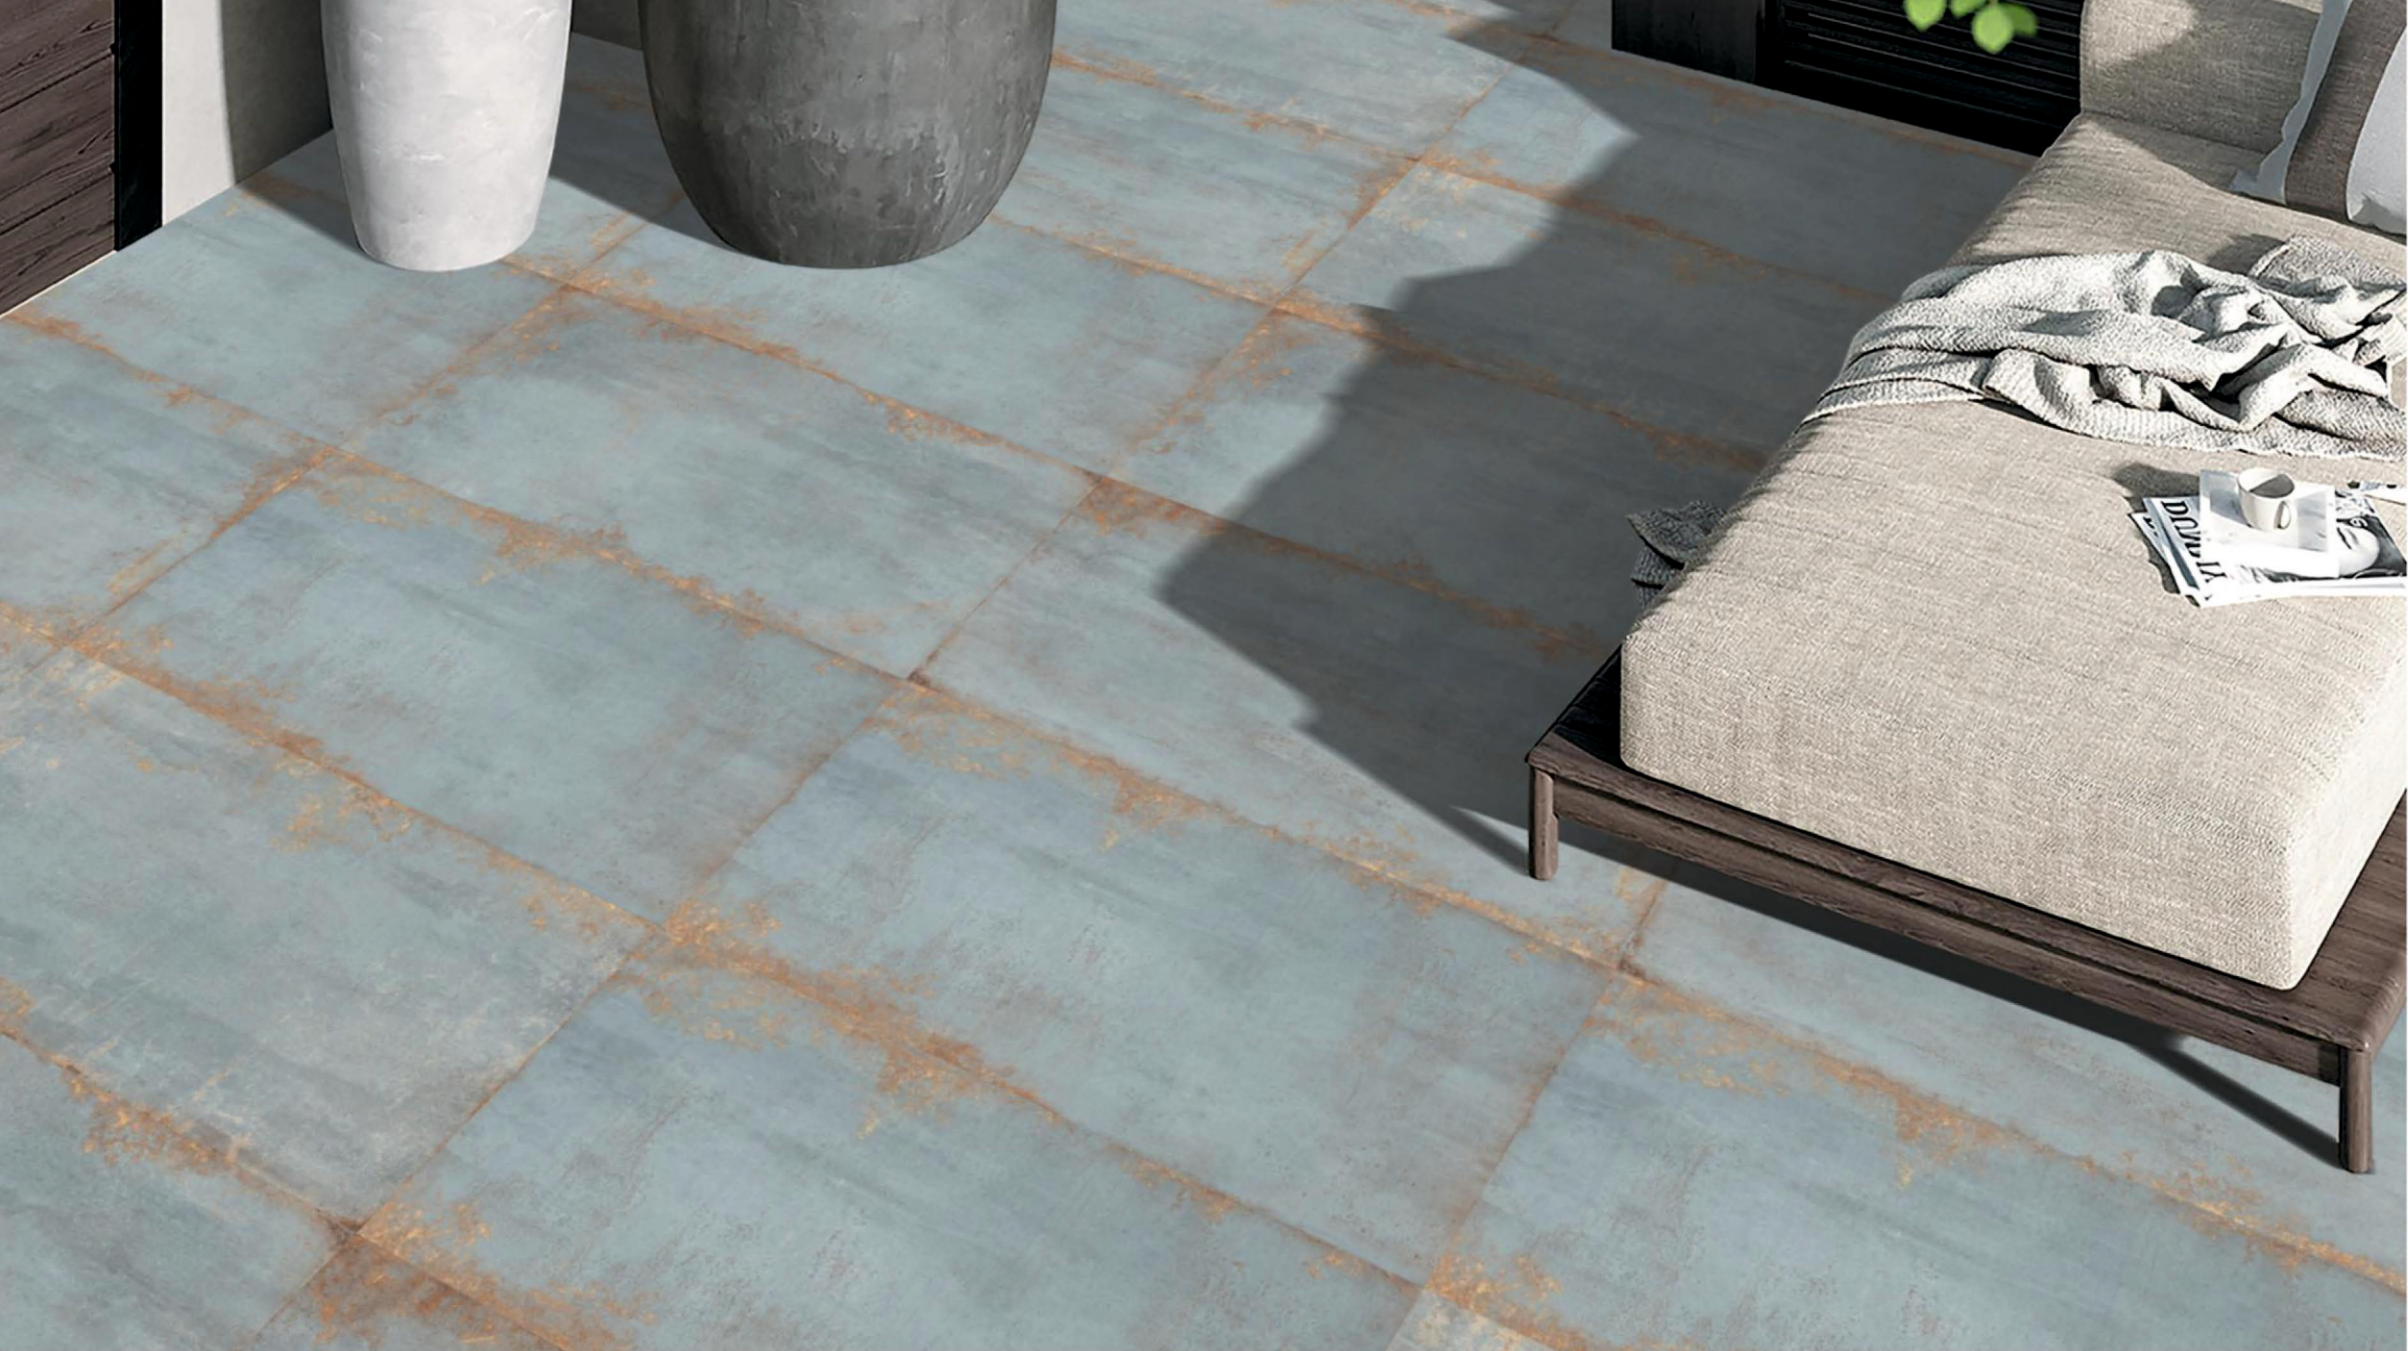

**2004**

Size :  
600X1200 MM

Random :  
4

Finish :  
Sugar