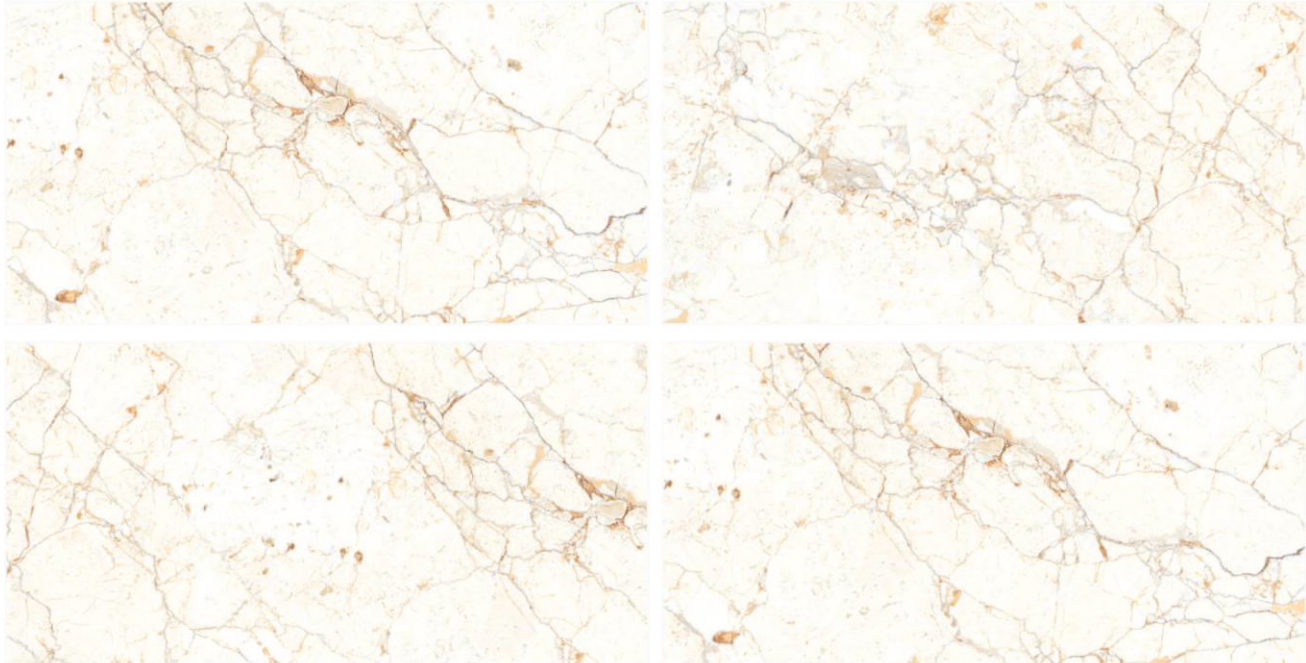

ROCKSTONE GRIS

Size :
600X1200 MM

Random :
3

Finish :
Glossy

ROMAN BEIGE

Size :	Random :	Finish :
600X1200 MM	3	Glossy

ROSSO BIANCO

Size : 600X1200 MM Random : 3 Finish : Glossy