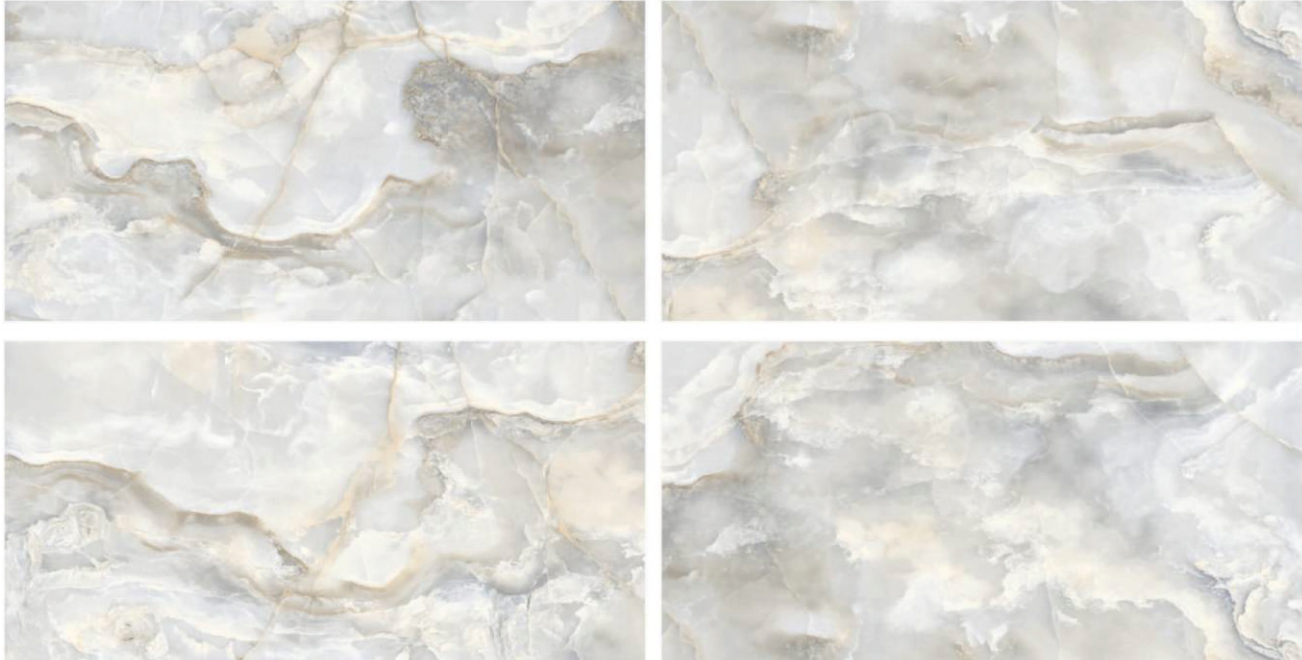

OHM ILAICHI

Size : 600X1200 MM | Random : 4 | Finish : Glossy

OMANI BLUE

Size : **600X1200 MM** | Random : **4** | Finish : **Glossy**

ONYX AZUL

Size : 600X1200 MM | Random : 4 | Finish : Glossy

ONYX GRIGIO