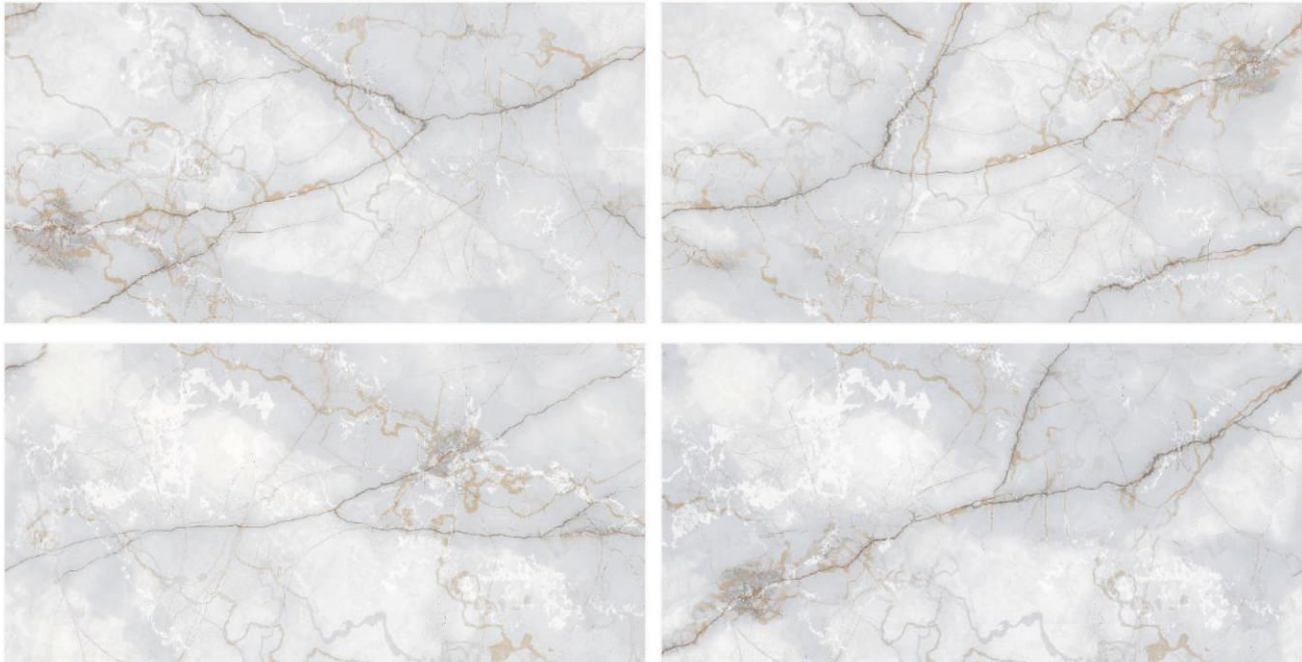

OHM ILAICHI

Size : 600X1200 MM | Random : 4 | Finish : Glossy

OMANI BLUE

Size : **600X1200 MM** | Random : **4** | Finish : **Glossy**

ONYX AZUL

Size : 600X1200 MM | Random : 4 | Finish : Glossy

ONYX GRIGIO