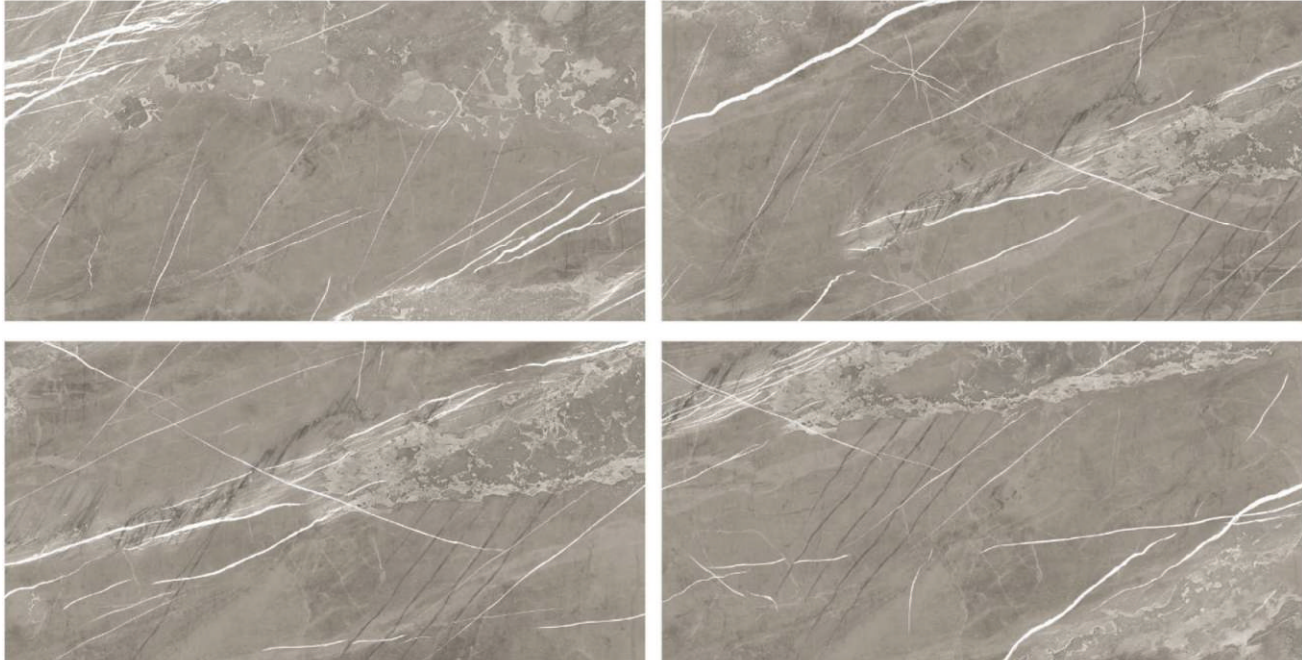

NAUTICAL TUSK

Size : **600X1200 MM** | Random : **4** | Finish : **Glossy**