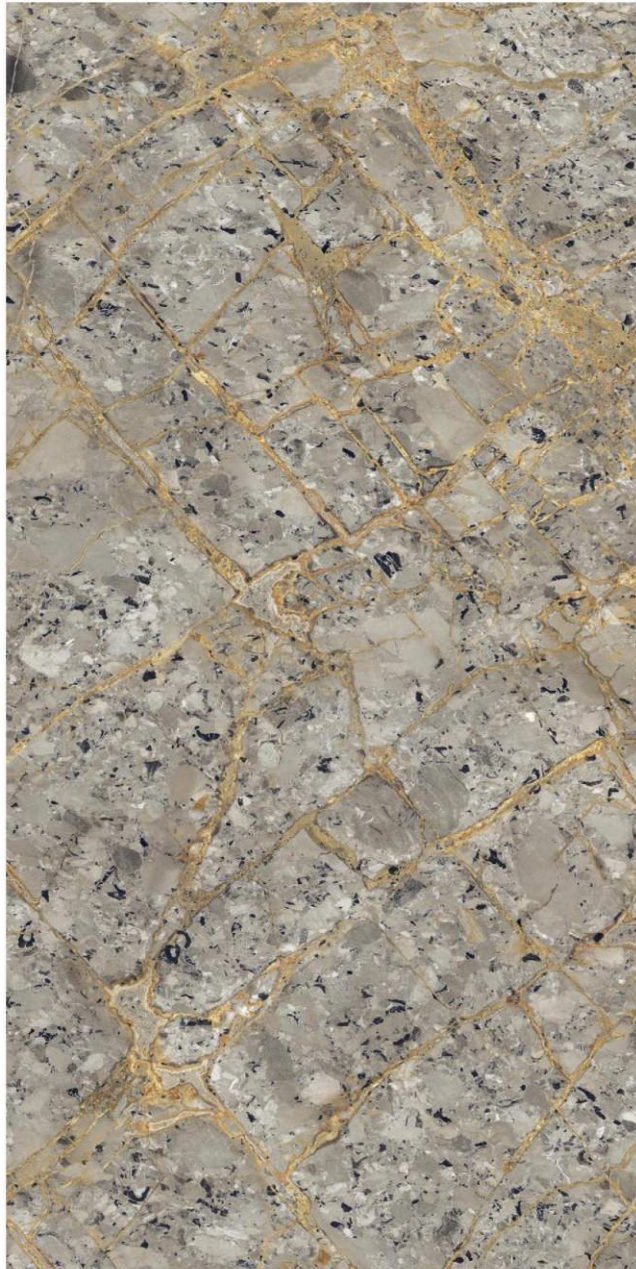

Size : **600X1200 MM** Random : **4** Finish : **Glossy**

HARMONY SILVER

Size : **600X1200 MM** | Random : **3** | Finish : **Glossy**

HEXA BLUE

Size :
600X1200 MM

Random :
3

Finish :
Glossy

HONEYCOMB GREY