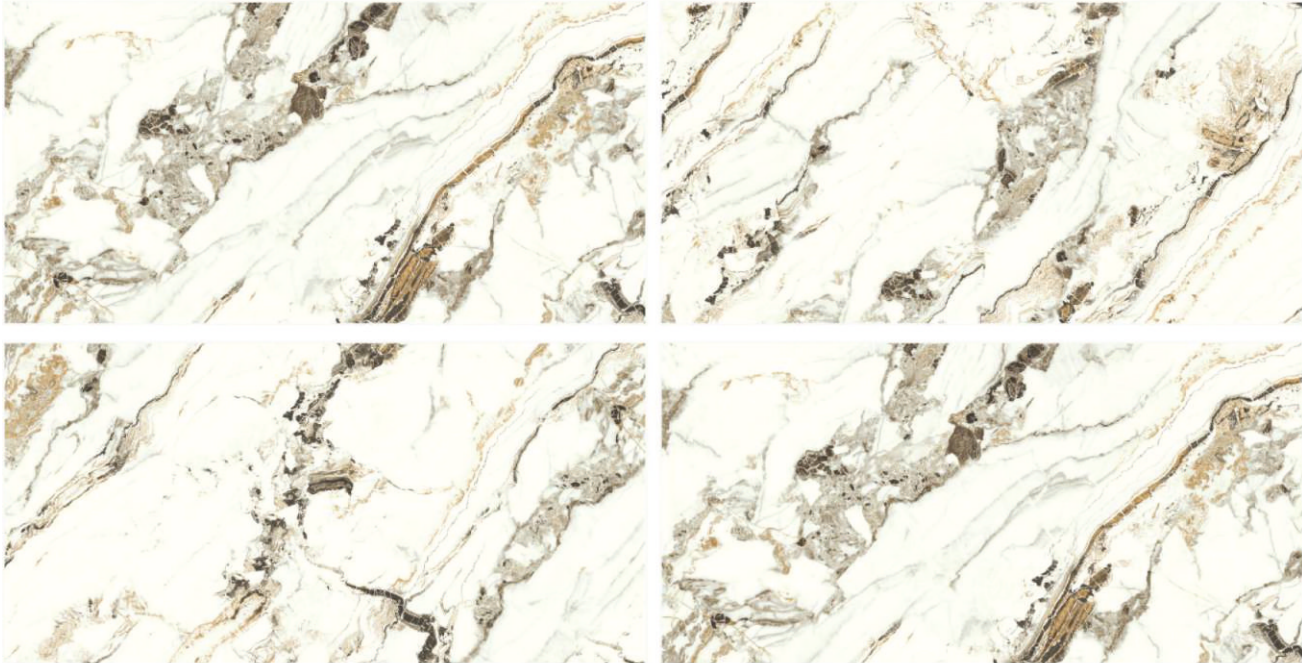

KALK GREY

Size : **600X1200 MM** | Random : **3** | Finish : **Glossy**