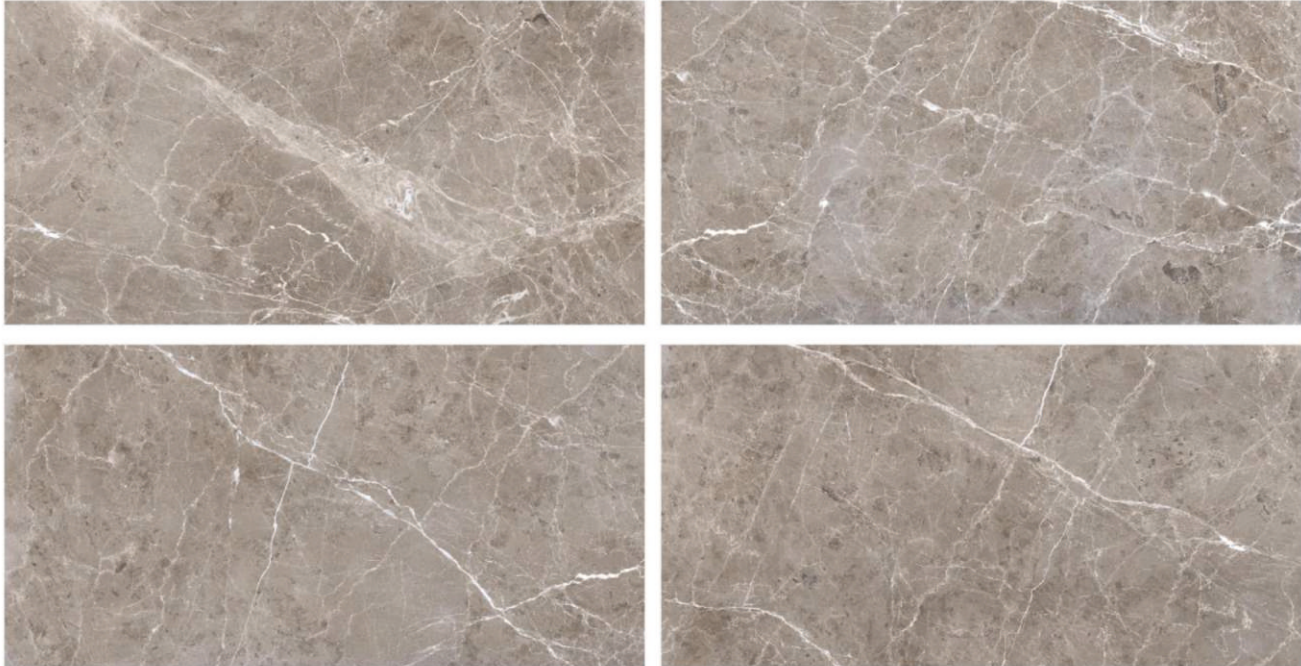

MIDNIGHT TAUPE

Size : 600X1200 MM   Random : 4   Finish : Glossy