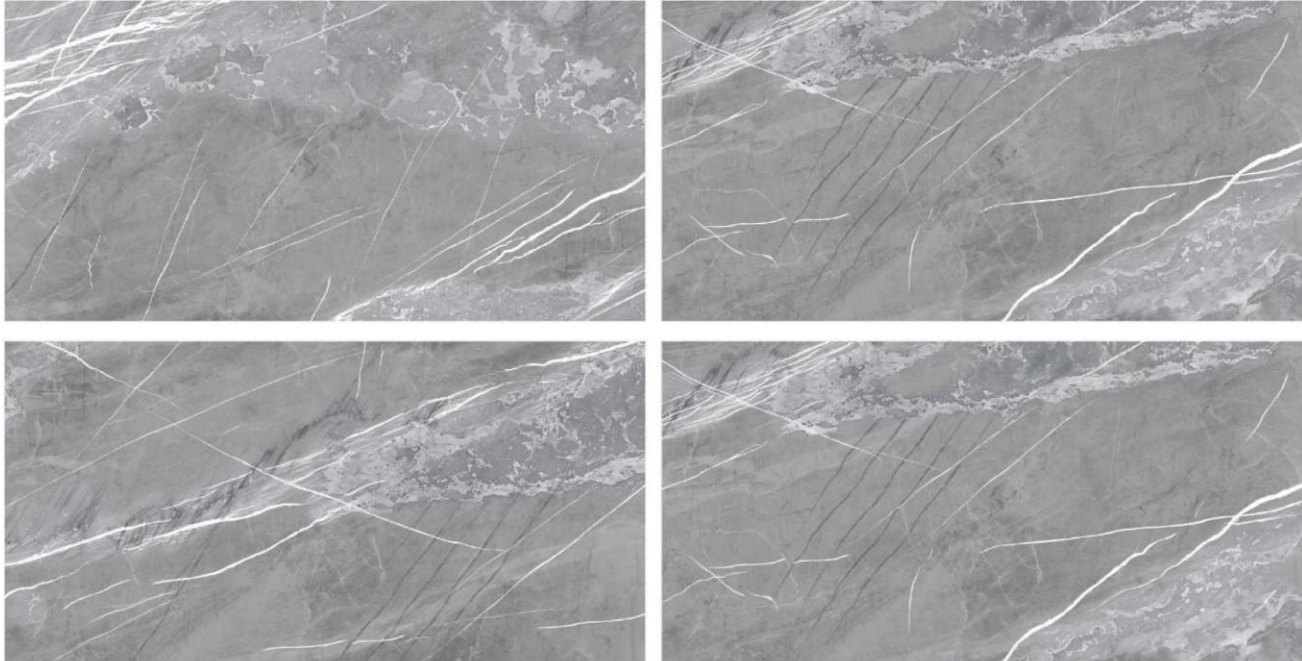

Size : 600X1200 MM Random : 4 Finish : Glossy

MOONLIGHT BLUE

Size : 600X1200 MM Random : 4 Finish : Glossy

MOONLIGHT GREY

Size : **600X1200 MM** Random : **4** Finish : **Glossy**

NAUTICAL GREY

Size : **600X1200 MM** | Random : **4** | Finish : **Glossy**