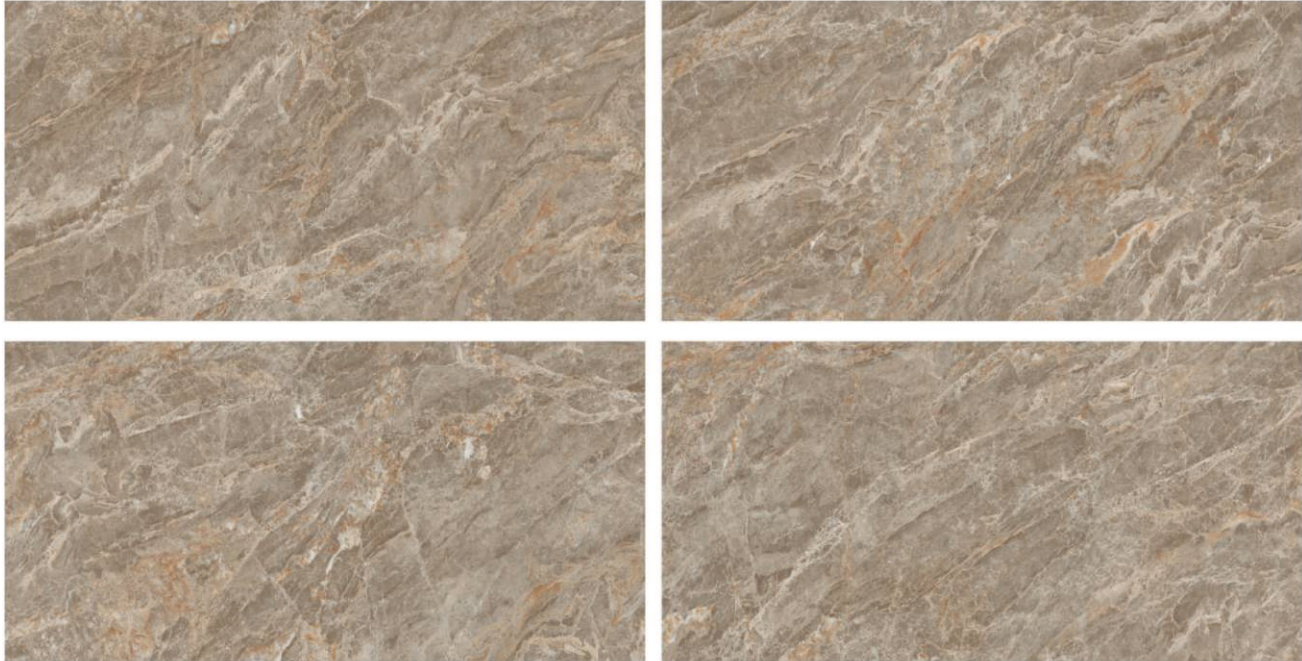

DARLA CHOCO

Size : **600X1200 MM**   Random : **4**   Finish : **Glossy**