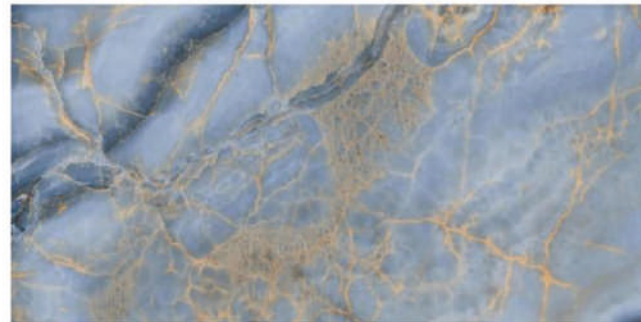

PERSIAN YELLOW

Size :
600X1200 MM

Random :
4

Finish :
Glossy

RAGANR GOLD AQUA

Size :
600X1200 MM

Random :
4

Finish :
Glossy