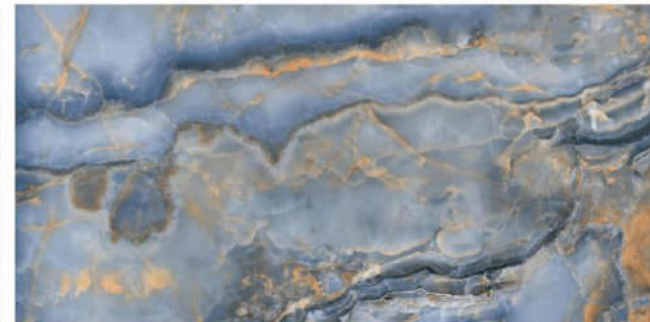

PERSIAN YELLOW

Size :
600X1200 MM

Random :
4

Finish :
Glossy

RAGANR GOLD AQUA

Size :
600X1200 MM

Random :
4

Finish :
Glossy