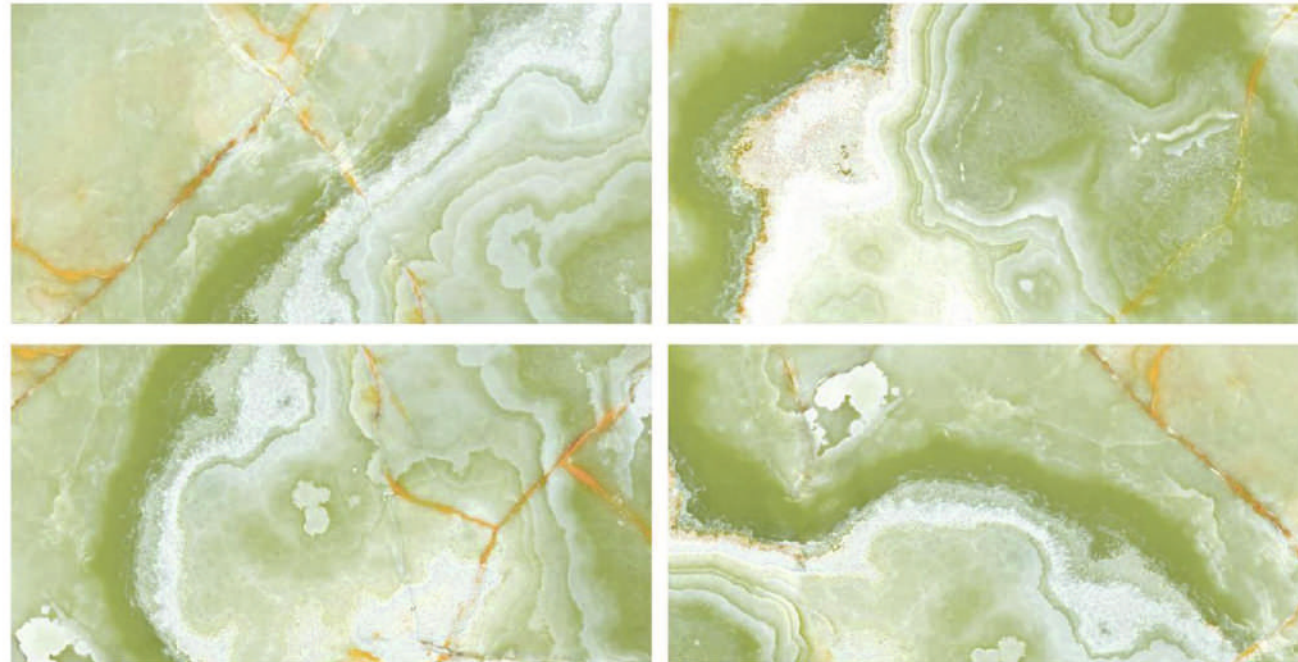

Random :
4

Finish :
Glossy

HERCULES ONYX

Size :
600X1200 MM

Random :
5

Finish :
Glossy

LUCE GREEN

Size : **600X1200 MM** | Random : **6** | Finish : **Glossy**