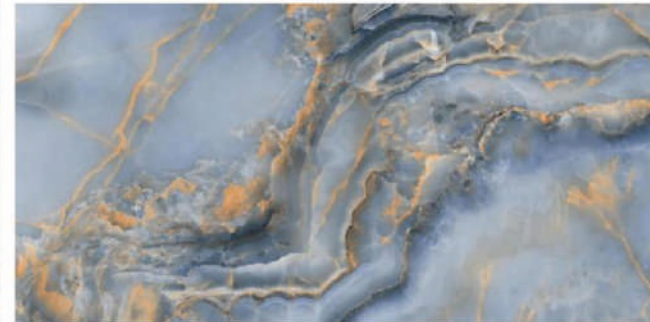

PERSIAN YELLOW

Size :
600X1200 MM

Random :
4

Finish :
Glossy

RAGANR GOLD AQUA

Size :
600X1200 MM

Random :
4

Finish :
Glossy