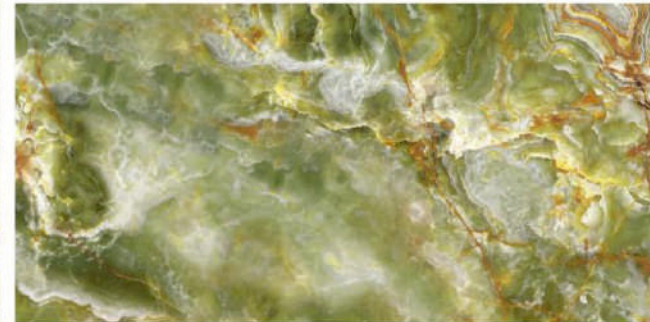

Random :
5

Finish :
Glossy

DOREX GREEN

Size :
600X1200 MM

Random :
4

Finish :
Glossy

GALVANIC BROWN

Size :
600X1200 MM