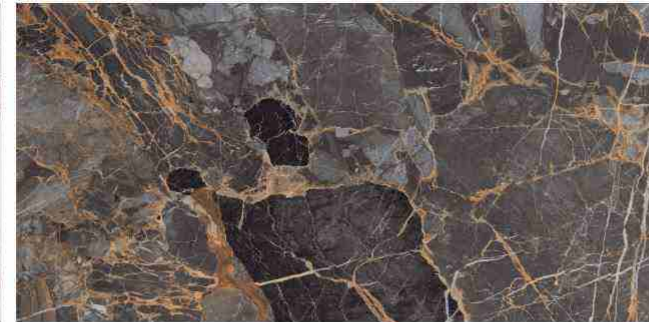

ESPARDA BLACK

Size :
600X1200 MM

Random :
4

Finish :
High Glossy