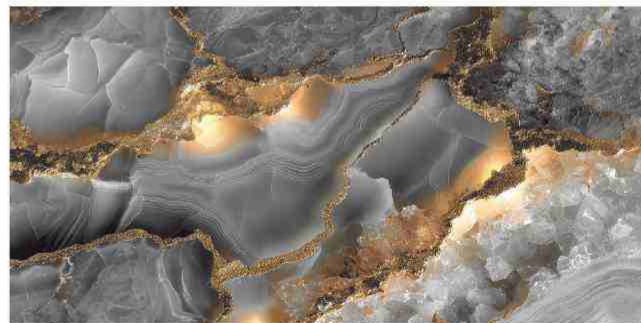

MARMOR GREY

Size :
600X1200 MM

Random :
3

Finish :
High Glossy