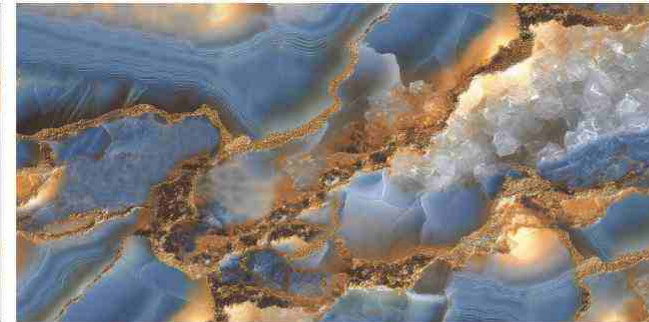

MARMOR BLUE

Size :
600X1200 MM

Random :
3

Finish :
High Glossy