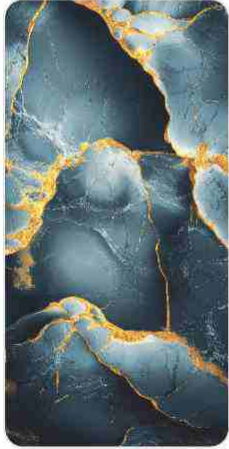

OROBIC BLUE

PERSIAN ONYX  
HONEY

PULADIO ONYX  
BLACK

RAINBOW

# INDEX

---

ROYAL AQUA

ROYAL BLUE

SAFARI BROWN

**HIGH** ▶  
**GLOSS**

**Greviton**  
SURFACE LLP