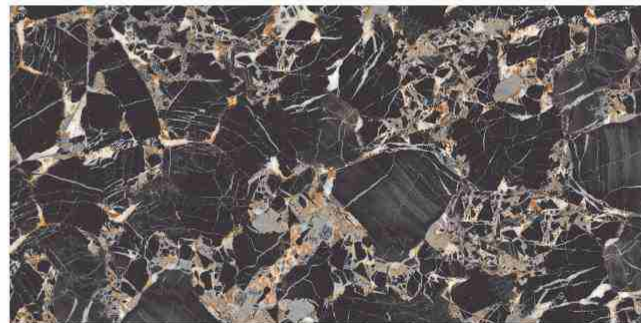

FRESCO BLACK

Size :
600X1200 MM

Random :
4

Finish :
High Glossy