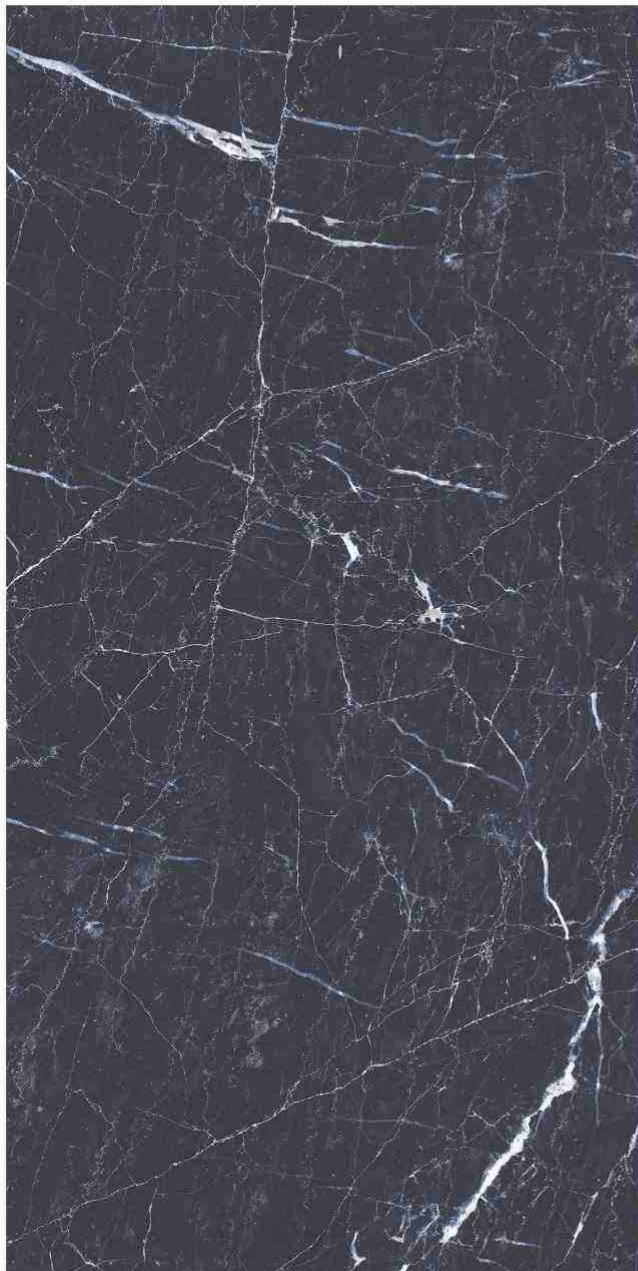

## RAINBOW

Size :  
**600X1200 MM**

Random :  
**4**

Finish :  
**High Glossy**

**HIGH** ▶  
**GLOSS**

**Greviton**  
SURFACE LLP