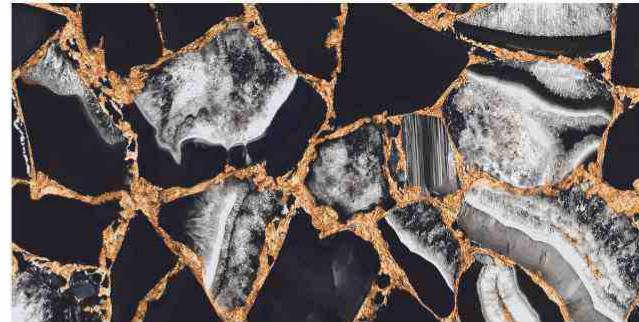

AGATHA BROWN

Size :
600X1200 MM

Random :
4

Finish :
High Glossy