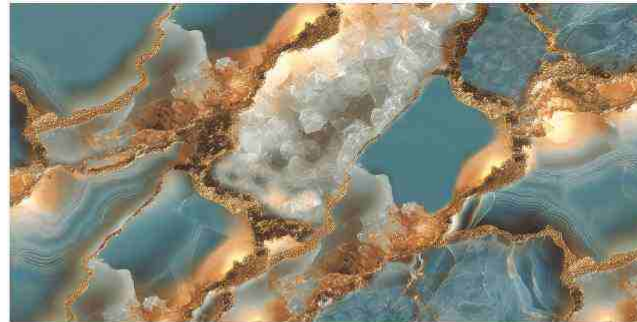

MARMOR GREEN

Size :
600X1200 MM

Random :
3

Finish :
High Glossy