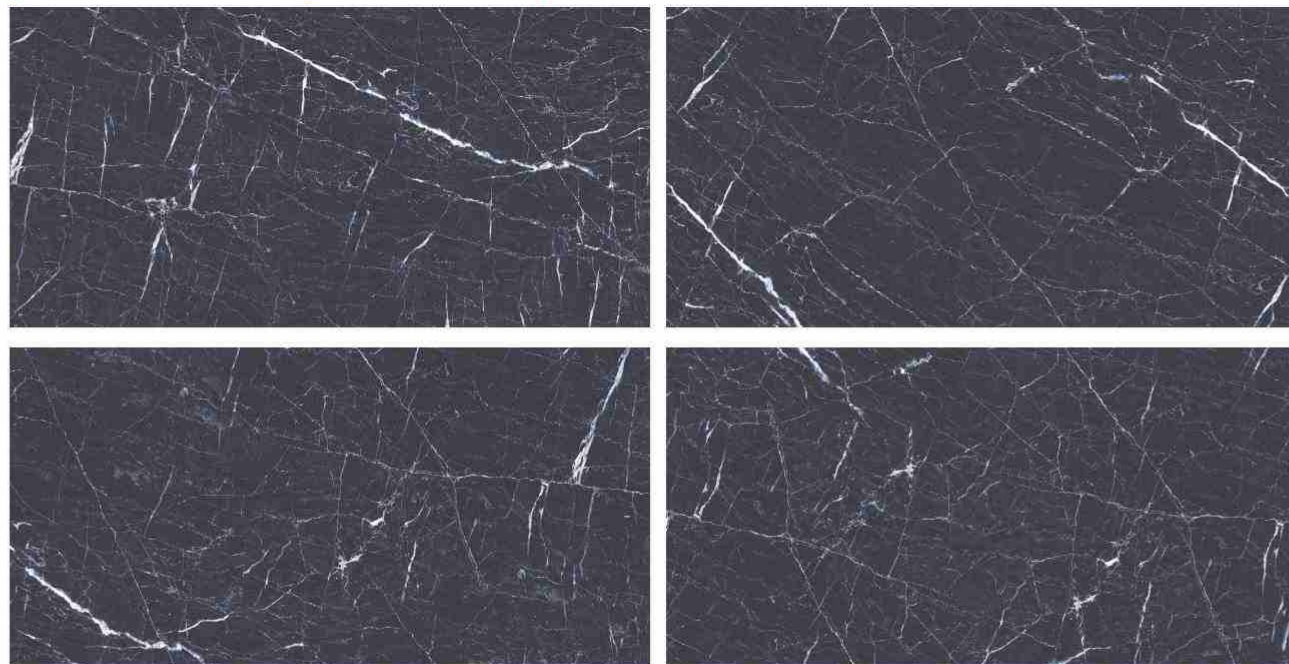

## RAINBOW

Size :  
**600X1200 MM**

Random :  
**4**

Finish :  
**High Glossy**

**HIGH** ▶  
**GLOSS**

**Greviton**  
SURFACE LLP