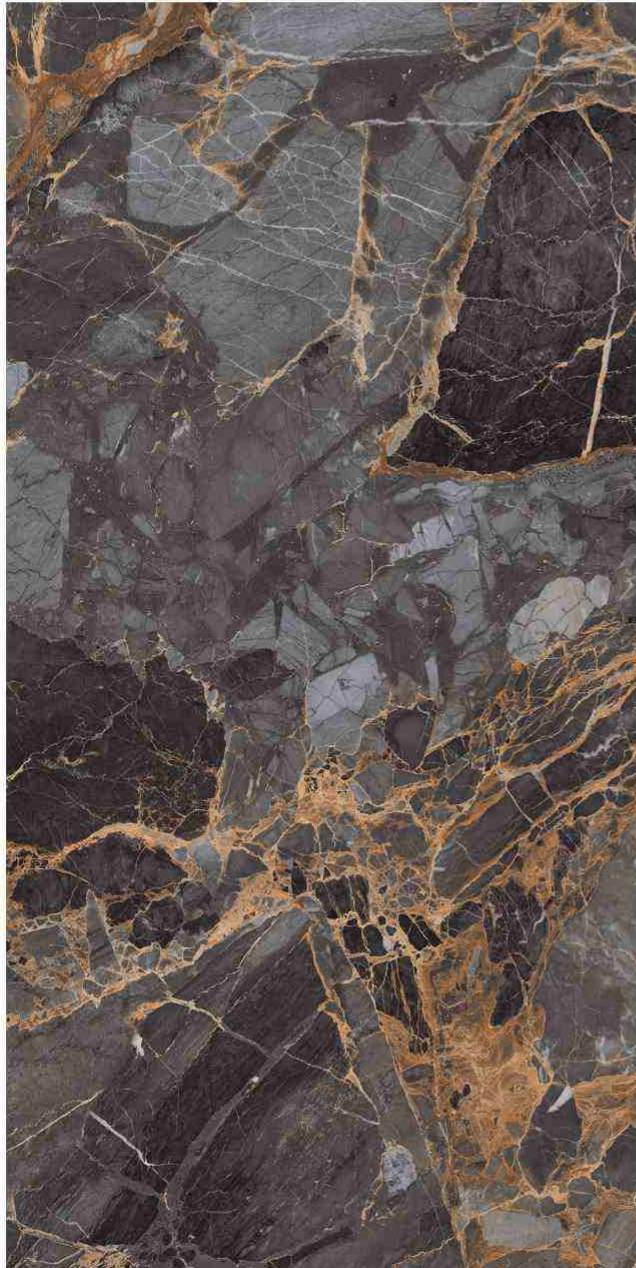

## ELNA BLUE

Size :  
**600X1200 MM**

Random :  
**4**

Finish :  
**High Glossy**

**HIGH** ▶  
**GLOSS**

**Greviton**  
SURFACE LLP