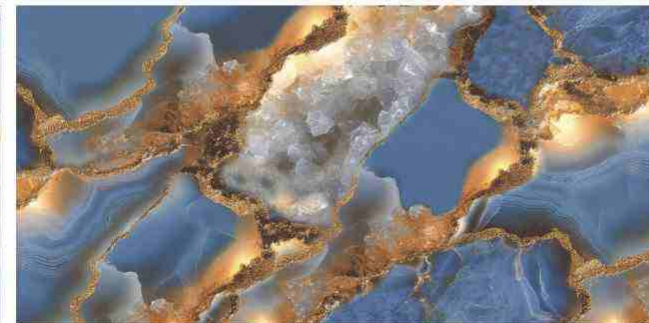

MARMOR BLUE

Size :
600X1200 MM

Random :
3

Finish :
High Glossy