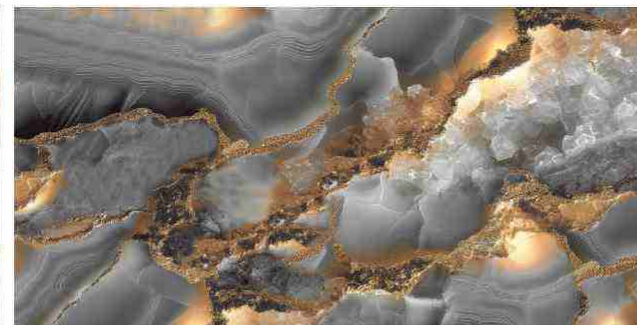

MARMOR GREY

Size :
600X1200 MM

Random :
3

Finish :
High Glossy