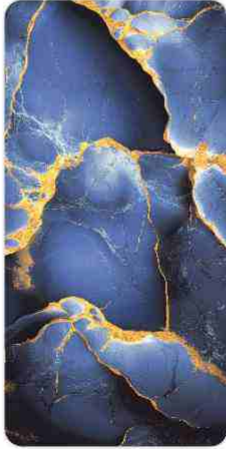

OROBIC BLUE

PERSIAN ONYX  
HONEY

PULADIO ONYX  
BLACK

RAINBOW

# INDEX

---

ROYAL AQUA

ROYAL BLUE

SAFARI BROWN

**HIGH** ▶  
**GLOSS**

**Greviton**  
SURFACE LLP