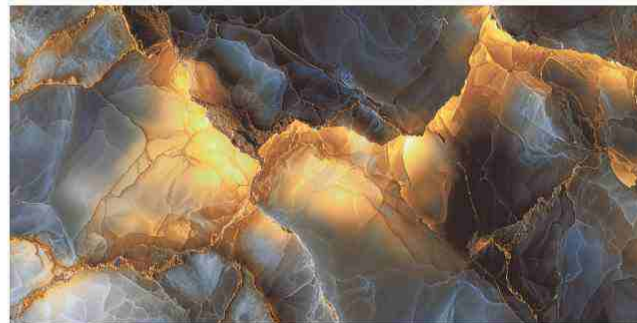

## IMPERIAL AQUA

Size :  
**600X1200 MM**

Random :  
**4**

Finish :  
**High Glossy**

**HIGH** ▶  
**GLOSS**

**Greviton**  
SURFACE LLP

## IMPERIAL BLUE

Size :  
**600X1200 MM**

Random :  
**4**

Finish :  
**High Glossy**

**HIGH** ▶  
**GLOSS**

**Greviton**  
SURFACE LLP