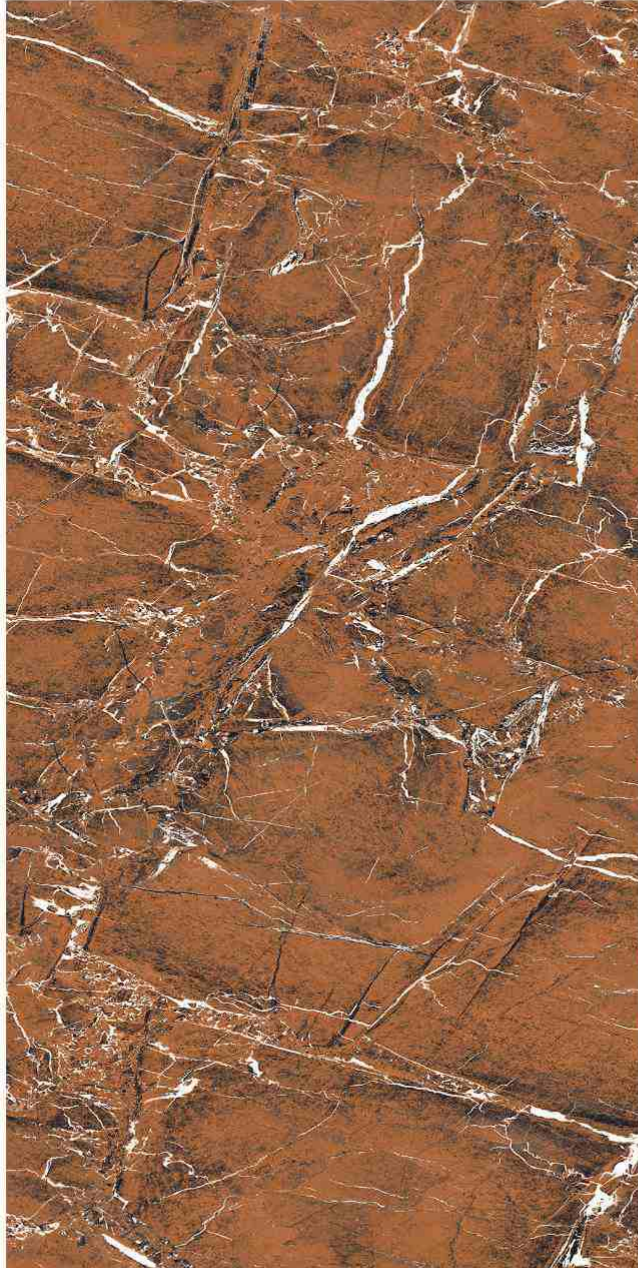

## ROYAL BLUE

Size :  
**600X1200 MM**

Random :  
**3**

Finish :  
**High Glossy**

Verhoeff

sale  
-50%

**HIGH** ▶  
**GLOSS**

**Greviton**  
SURFACE LLP