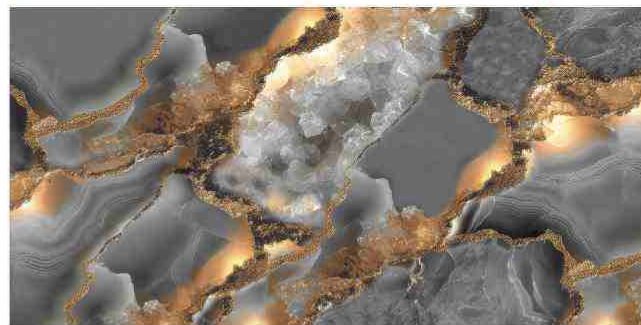

MARMOR GREY

Size :
600X1200 MM

Random :
3

Finish :
High Glossy