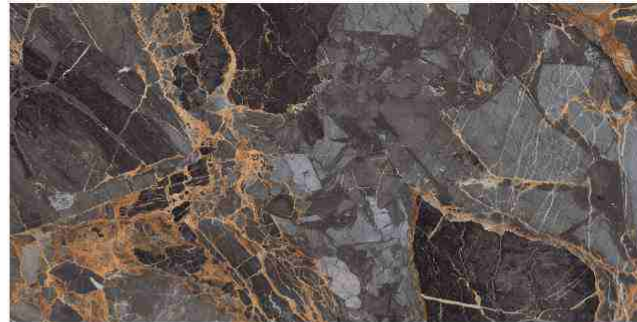

ESPARDA BLACK

Size :
600X1200 MM

Random :
4

Finish :
High Glossy