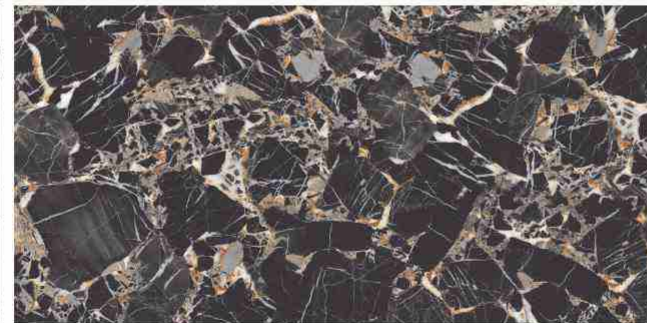

FRESCO BLACK

Size :
600X1200 MM

Random :
4

Finish :
High Glossy