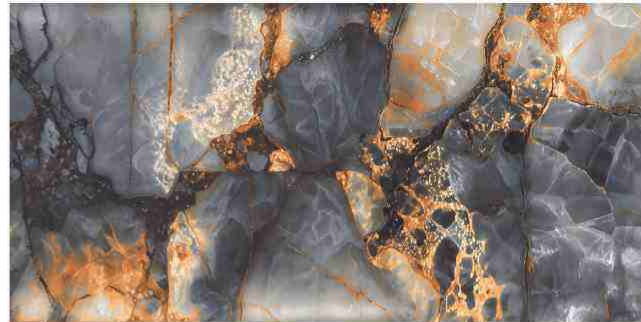

OROBIC BLUE

Size :
600X1200 MM

Random :
4

Finish :
High Glossy