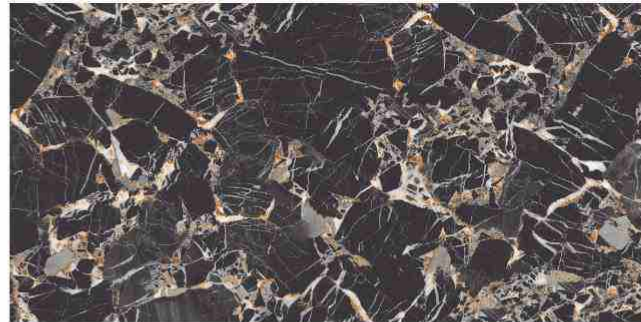

FRESCO BLACK

Size :
600X1200 MM

Random :
4

Finish :
High Glossy