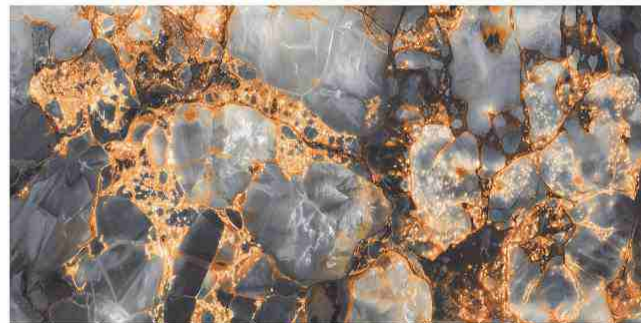

OROBIC BLUE

Size :
600X1200 MM

Random :
4

Finish :
High Glossy