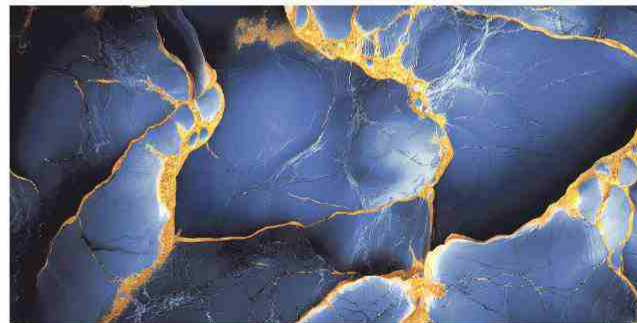

## ROYAL AQUA

Size :  
**600X1200 MM**

Random :  
**3**

Finish :  
**High Glossy**

**HIGH** ▶  
**GLOSS**

**Greviton**  
SURFACE LLP

## ROYAL BLUE

Size :  
**600X1200 MM**

Random :  
**3**

Finish :  
**High Glossy**

Verhoeff

sale  
-50%

**HIGH** ▶  
**GLOSS**

**Greviton**  
SURFACE LLP