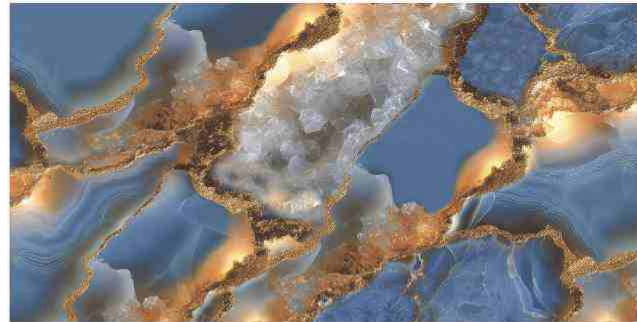

MARMOR BLUE

Size :
600X1200 MM

Random :
3

Finish :
High Glossy