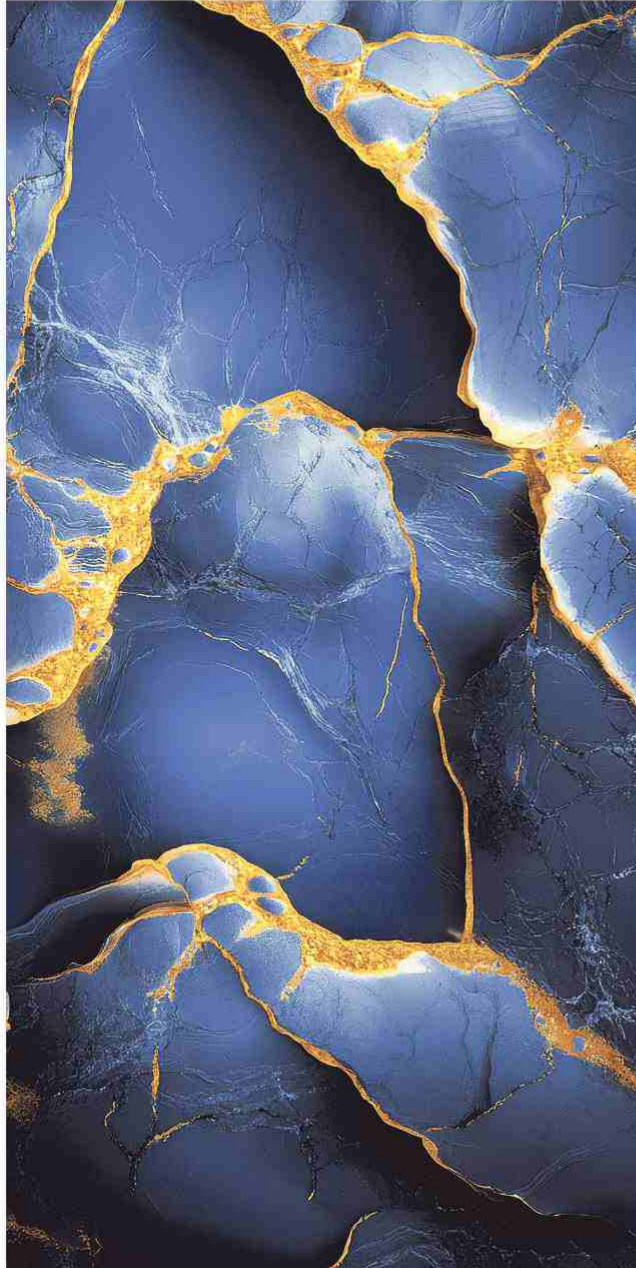

## RAINBOW

Size :  
**600X1200 MM**

Random :  
**4**

Finish :  
**High Glossy**

**HIGH** ▶  
**GLOSS**

**Greviton**  
SURFACE LLP

## ROYAL AQUA

Size :  
**600X1200 MM**

Random :  
**3**

Finish :  
**High Glossy**

**HIGH** ▶  
**GLOSS**

**Greviton**  
SURFACE LLP

## ROYAL BLUE

Size :  
**600X1200 MM**

Random :  
**3**

Finish :  
**High Glossy**

Verhoeff

sale  
-50%

**HIGH** ▶  
**GLOSS**

**Greviton**  
SURFACE LLP