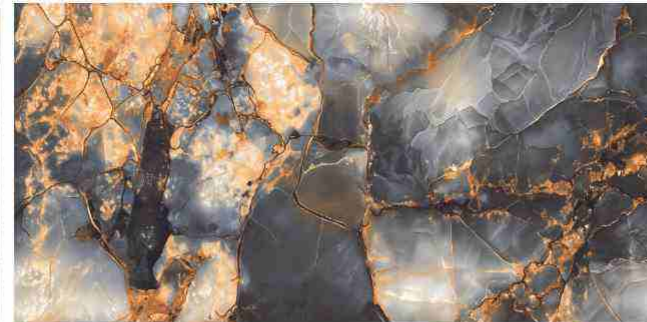

OROBIC BLUE

Size :
600X1200 MM

Random :
4

Finish :
High Glossy