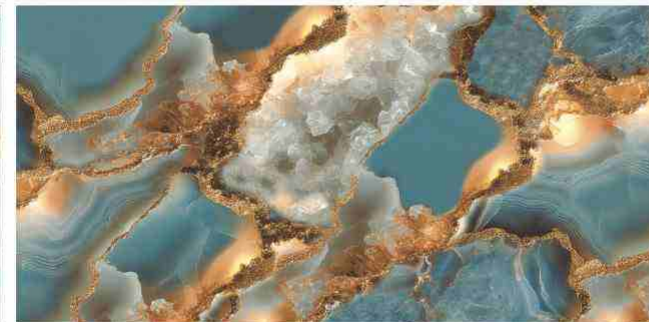

MARMOR GREEN

Size :
600X1200 MM

Random :
3

Finish :
High Glossy