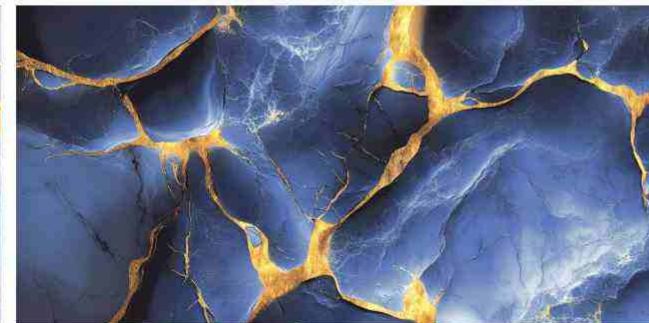

## ROYAL AQUA

Size :  
**600X1200 MM**

Random :  
**3**

Finish :  
**High Glossy**

**HIGH** ▶  
**GLOSS**

**Greviton**  
SURFACE LLP

## ROYAL BLUE

Size :  
**600X1200 MM**

Random :  
**3**

Finish :  
**High Glossy**

Verhoeff

sale  
-50%

**HIGH** ▶  
**GLOSS**

**Greviton**  
SURFACE LLP