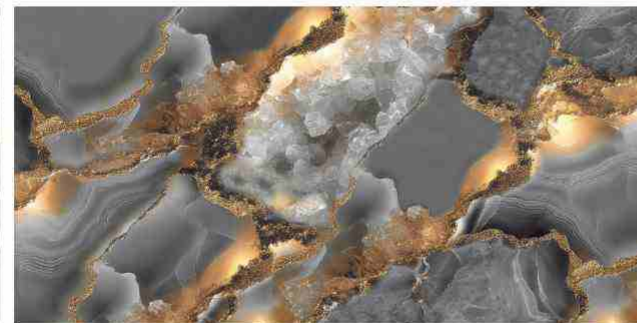

MARMOR GREY

Size :
600X1200 MM

Random :
3

Finish :
High Glossy