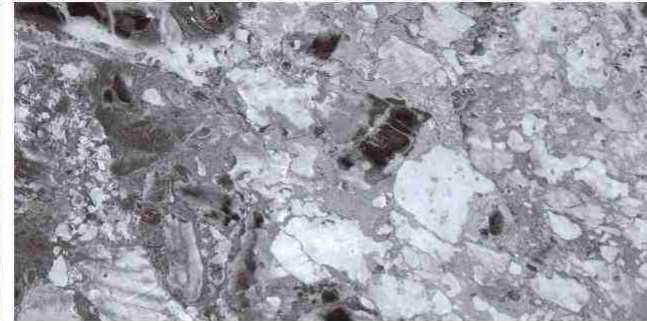

NATURAL STONE BLACK

Size :
600X1200 MM

Random :
3

Finish :
High Glossy