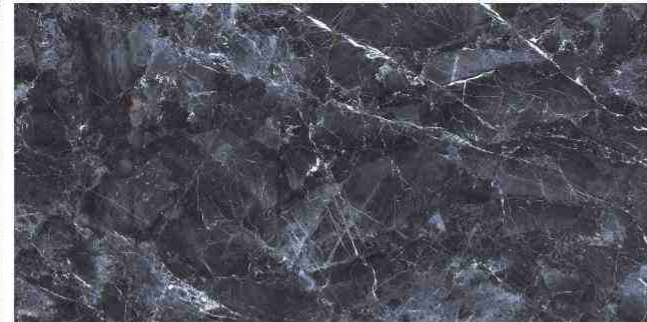

ELNA BLUE

Size :
600X1200 MM

Random :
4

Finish :
High Glossy