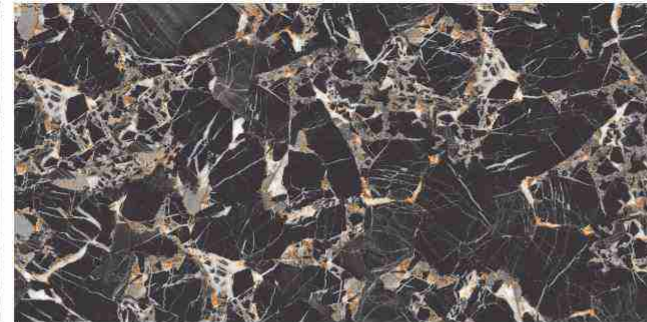

FRESCO BLACK

Size :
600X1200 MM

Random :
4

Finish :
High Glossy