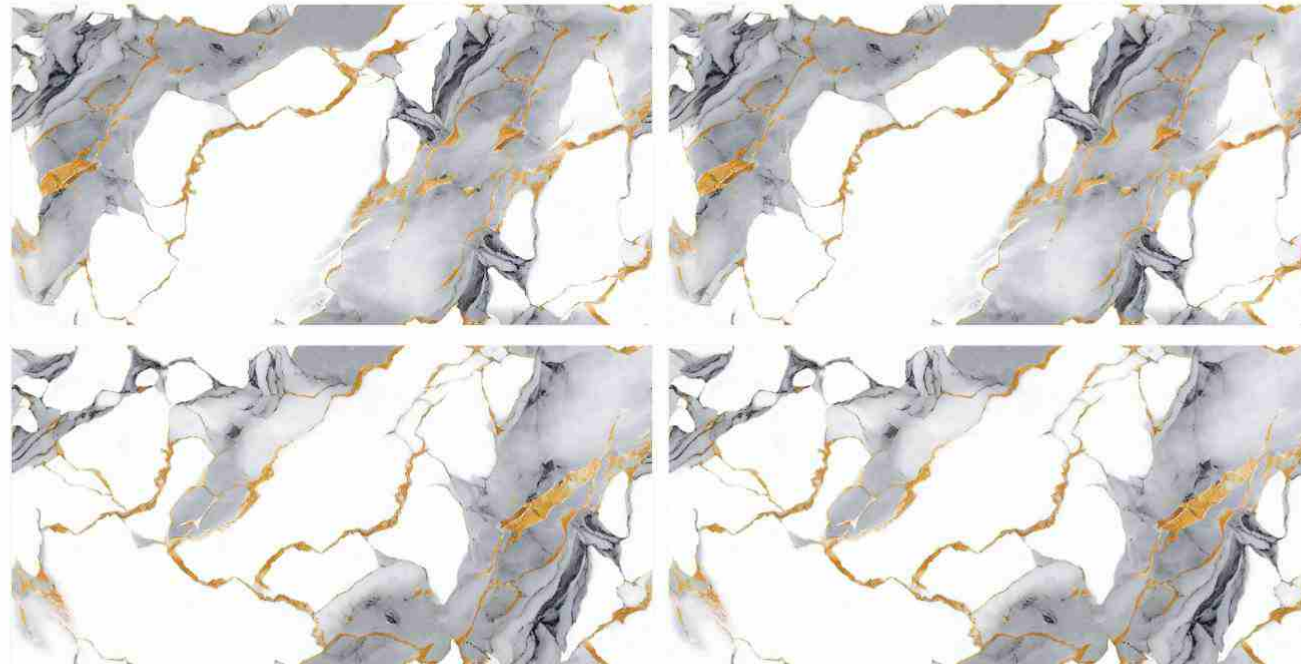

# GLOSSY ENDLESS *Collection*

**Greviton**  
SURFACE LLP

**EL 124**

Size :  
**600X1200 MM**

Random :  
**2**

Finish :  
**Glossy**