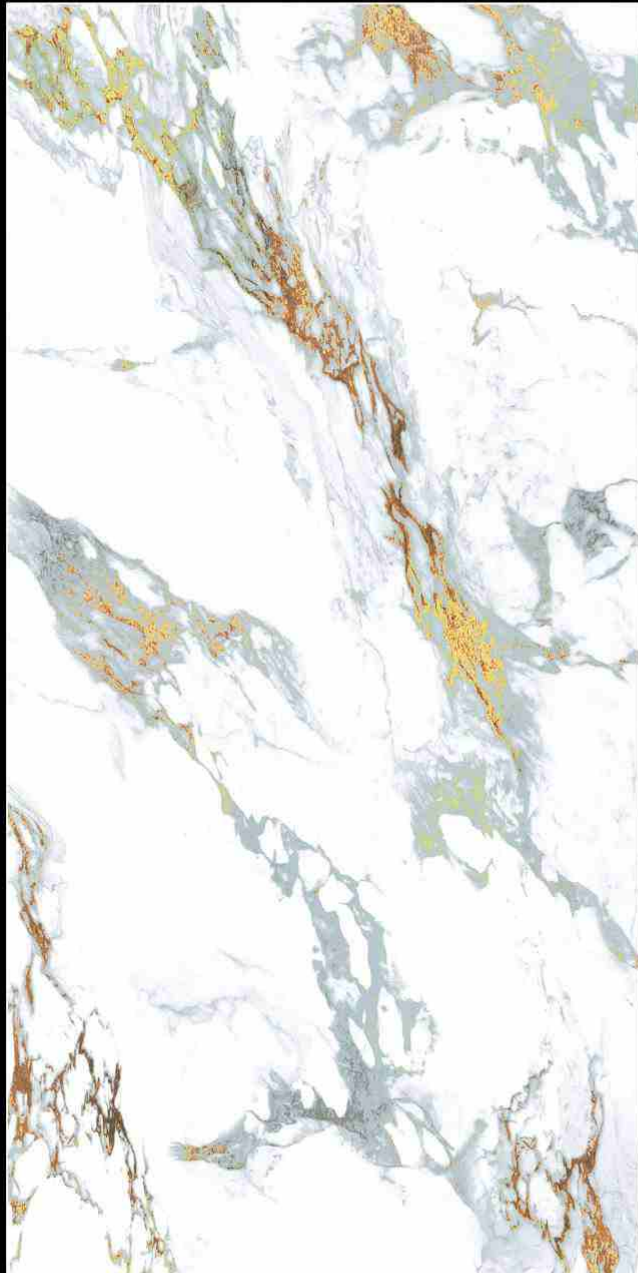

MULTI *Collection* STATUARIO

Greviton
SURFACE LLP