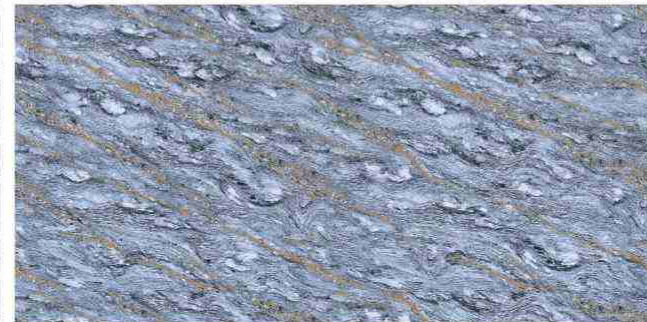

## POLO MARFIL BLUE

Size :  
**600X1200 MM**

Random :  
**1**

Finish :  
**Glossy**