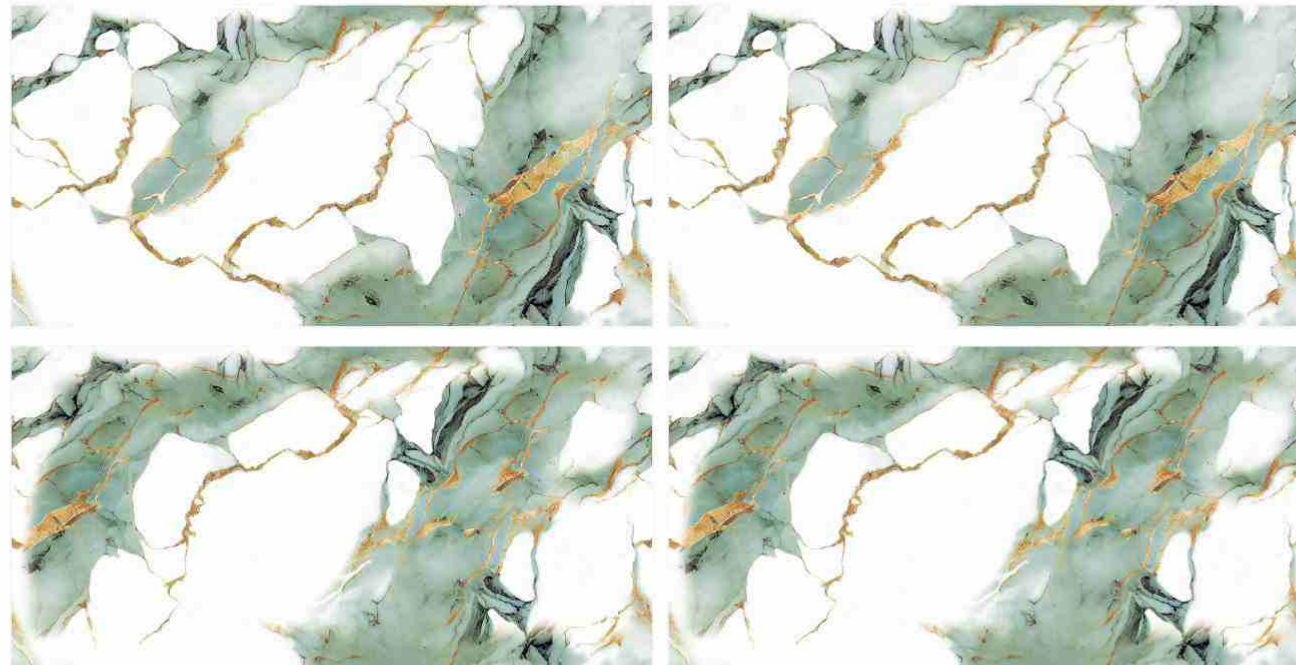

# GLOSSY ENDLESS *Collection*

**Greviton**  
SURFACE LLP

**EL 123**

Size :  
**600X1200 MM**

Random :  
**2**

Finish :  
**Glossy**