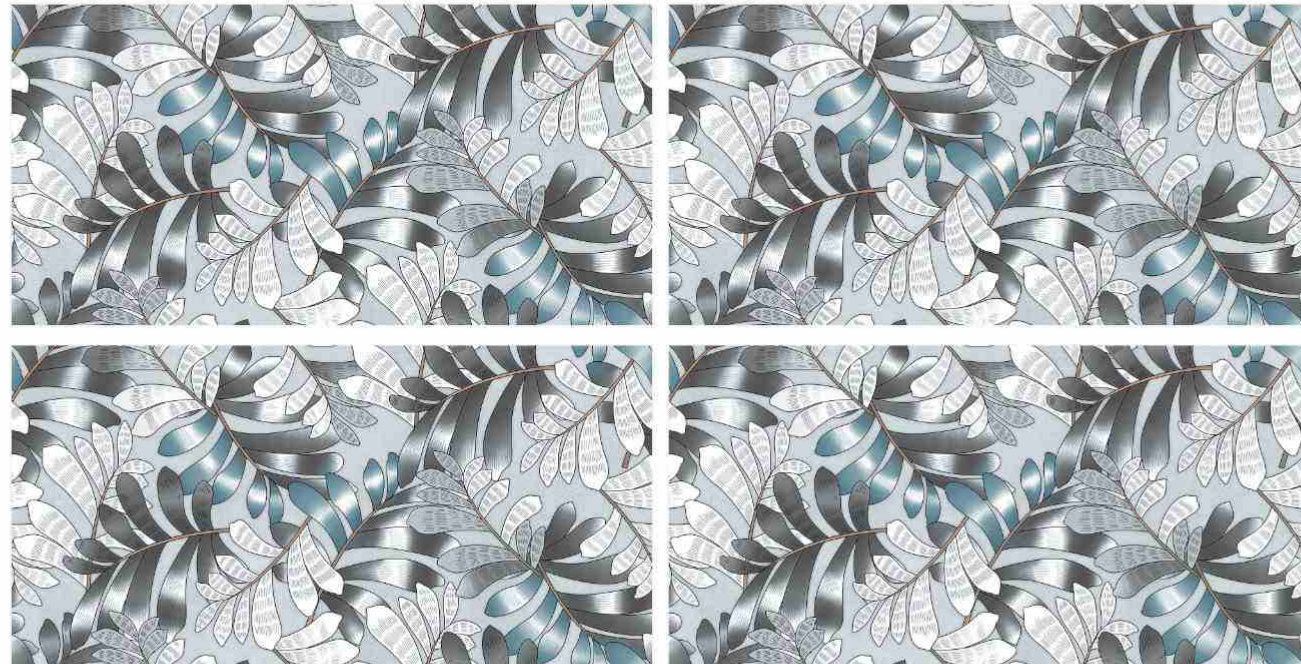

# 3D Collection

Greviton  
SURFACE LLP

**3D 116**

Size :  
**600X1200 MM**

Random :  
**1**

Finish :  
**Glossy**

**3D 117**

Size :  
**600X1200 MM**