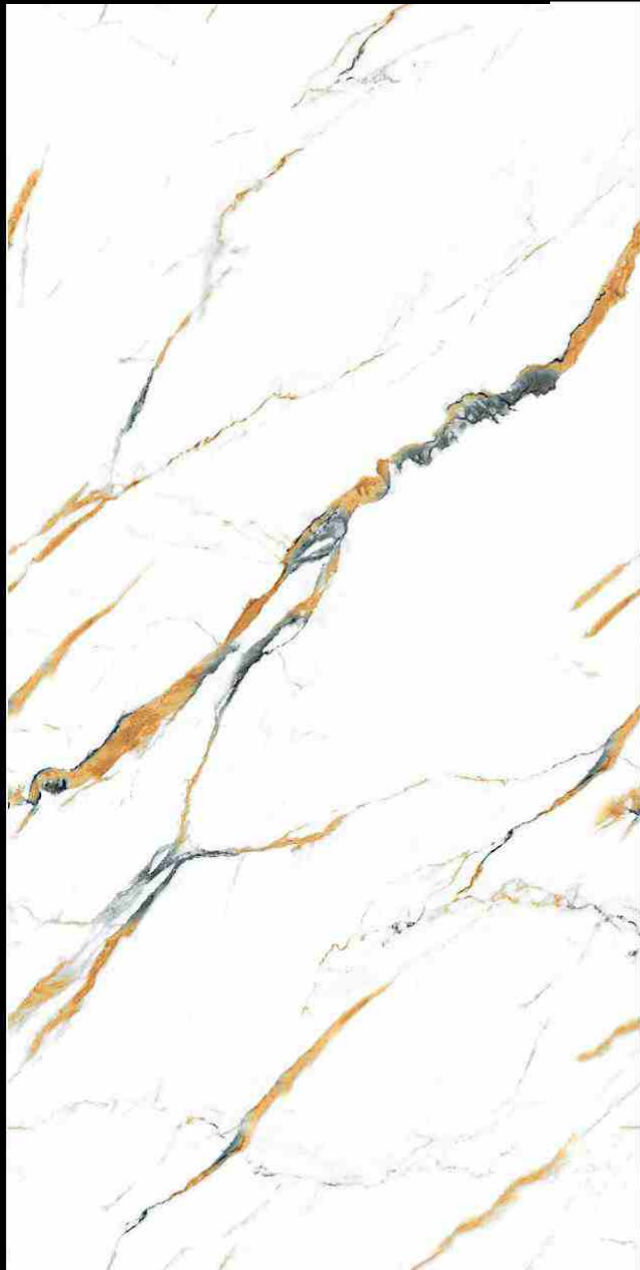

**COLONEL GOLD**

Size :  
**600X1200 MM**

Random :  
**4**

Finish :  
**Glossy**

412570001