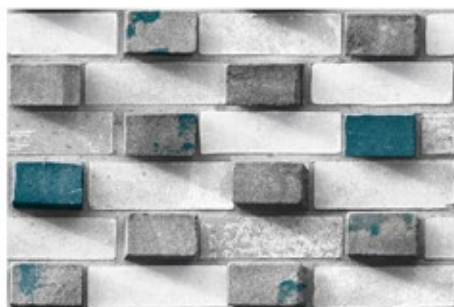

Greviton
SURFACE LLP

300x450MM | GLOSSY

5115

5116

5117

5118

5119

5120