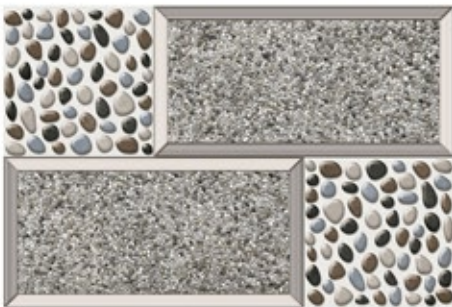

ELEVATION

collection

Greviton
SURFACE LLP

300x450MM | GLOSSY

5227

5228

5229

5230