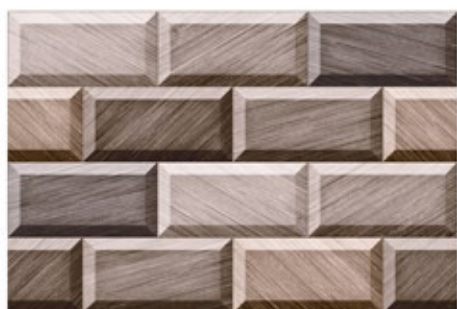

Greviton
SURFACE LLP

300x450MM | GLOSSY

5177

5178

5180

5182

5183

5184