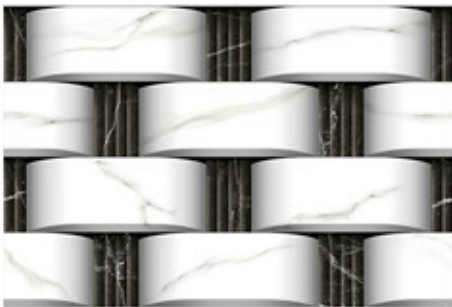

collection

Greviton
SURFACE LLP

300x450MM | GLOSSY

5152

5153

5154

5155

5156