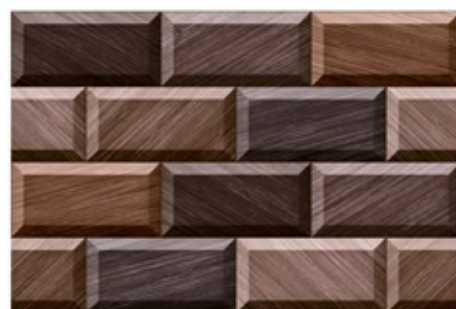

Greviton
SURFACE LLP

300x450MM | GLOSSY

5177

5178

5180

5182

5183

5184