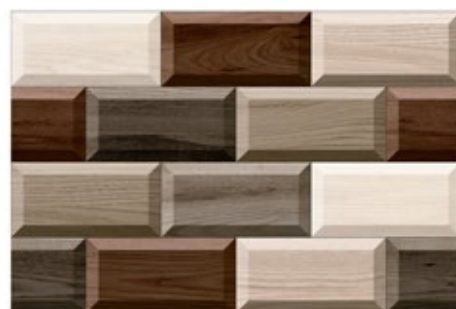

ELEVATION

collection

Greviton
SURFACE LLP

300x450MM | GLOSSY

5185

5186

5187

5188

5189

5190