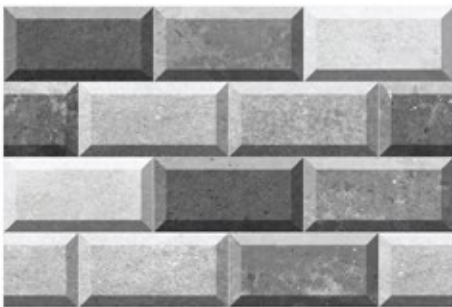

5157

ELEVATION

collection

Greviton
SURFACE LLP

300x450MM | GLOSSY

5158

5159

5160