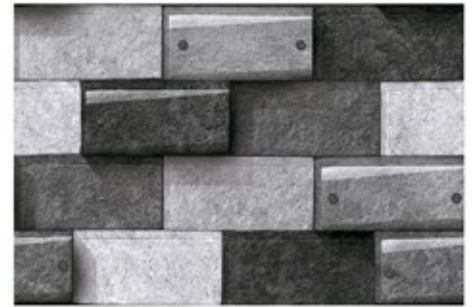

ELEVATION

collection

Greviton
SURFACE LLP

300x450MM | GLOSSY

5073

5074

5075

5076