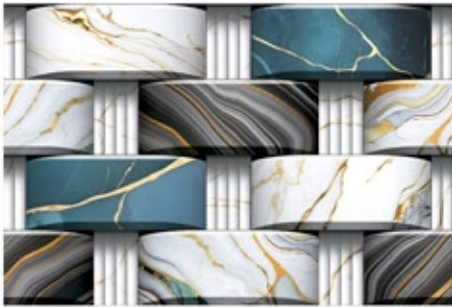

5506

5507

5508

5509

ELEVATION

collection

Greviton
SURFACE LLP

300x450MM | GLOSSY