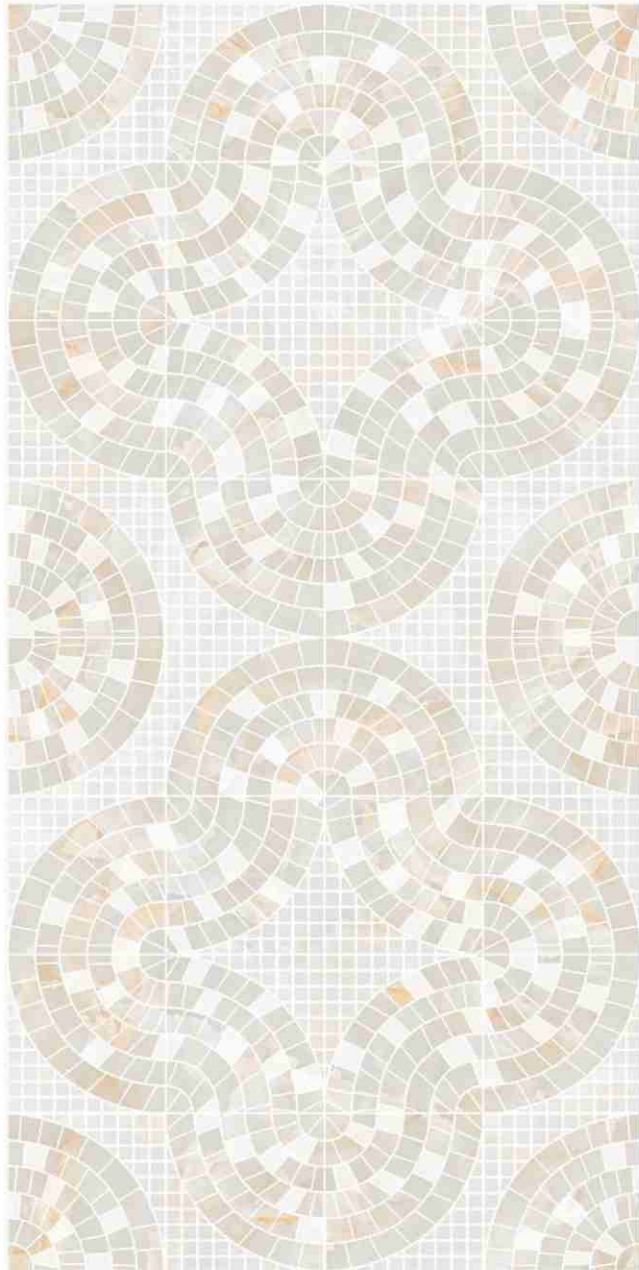

www.grevitonsurface.com

600X1200MM -

THE PERFECT BALANCE OF
SCALE & STYLE.

600X
1200MM

INDEX

ALPEN GREY &
DECOR

ATLANTA
GREEN &
DECOR

CARMEL WHITE
& GREY &
DECOR

Random :
1 DE, 3 Matching

Finish :
Glossy

Decore

Greviton
SURFACE LLP

ORIC BEIGE & DECOR

Size :
600X1200 MM

Random :
1 DE, 3 Matching

Finish :
Glossy

Decore

ROMAN ONYX & DECOR

Size :
600X1200 MM

Random :
1 DE, 3 Matching

Finish :
Glossy