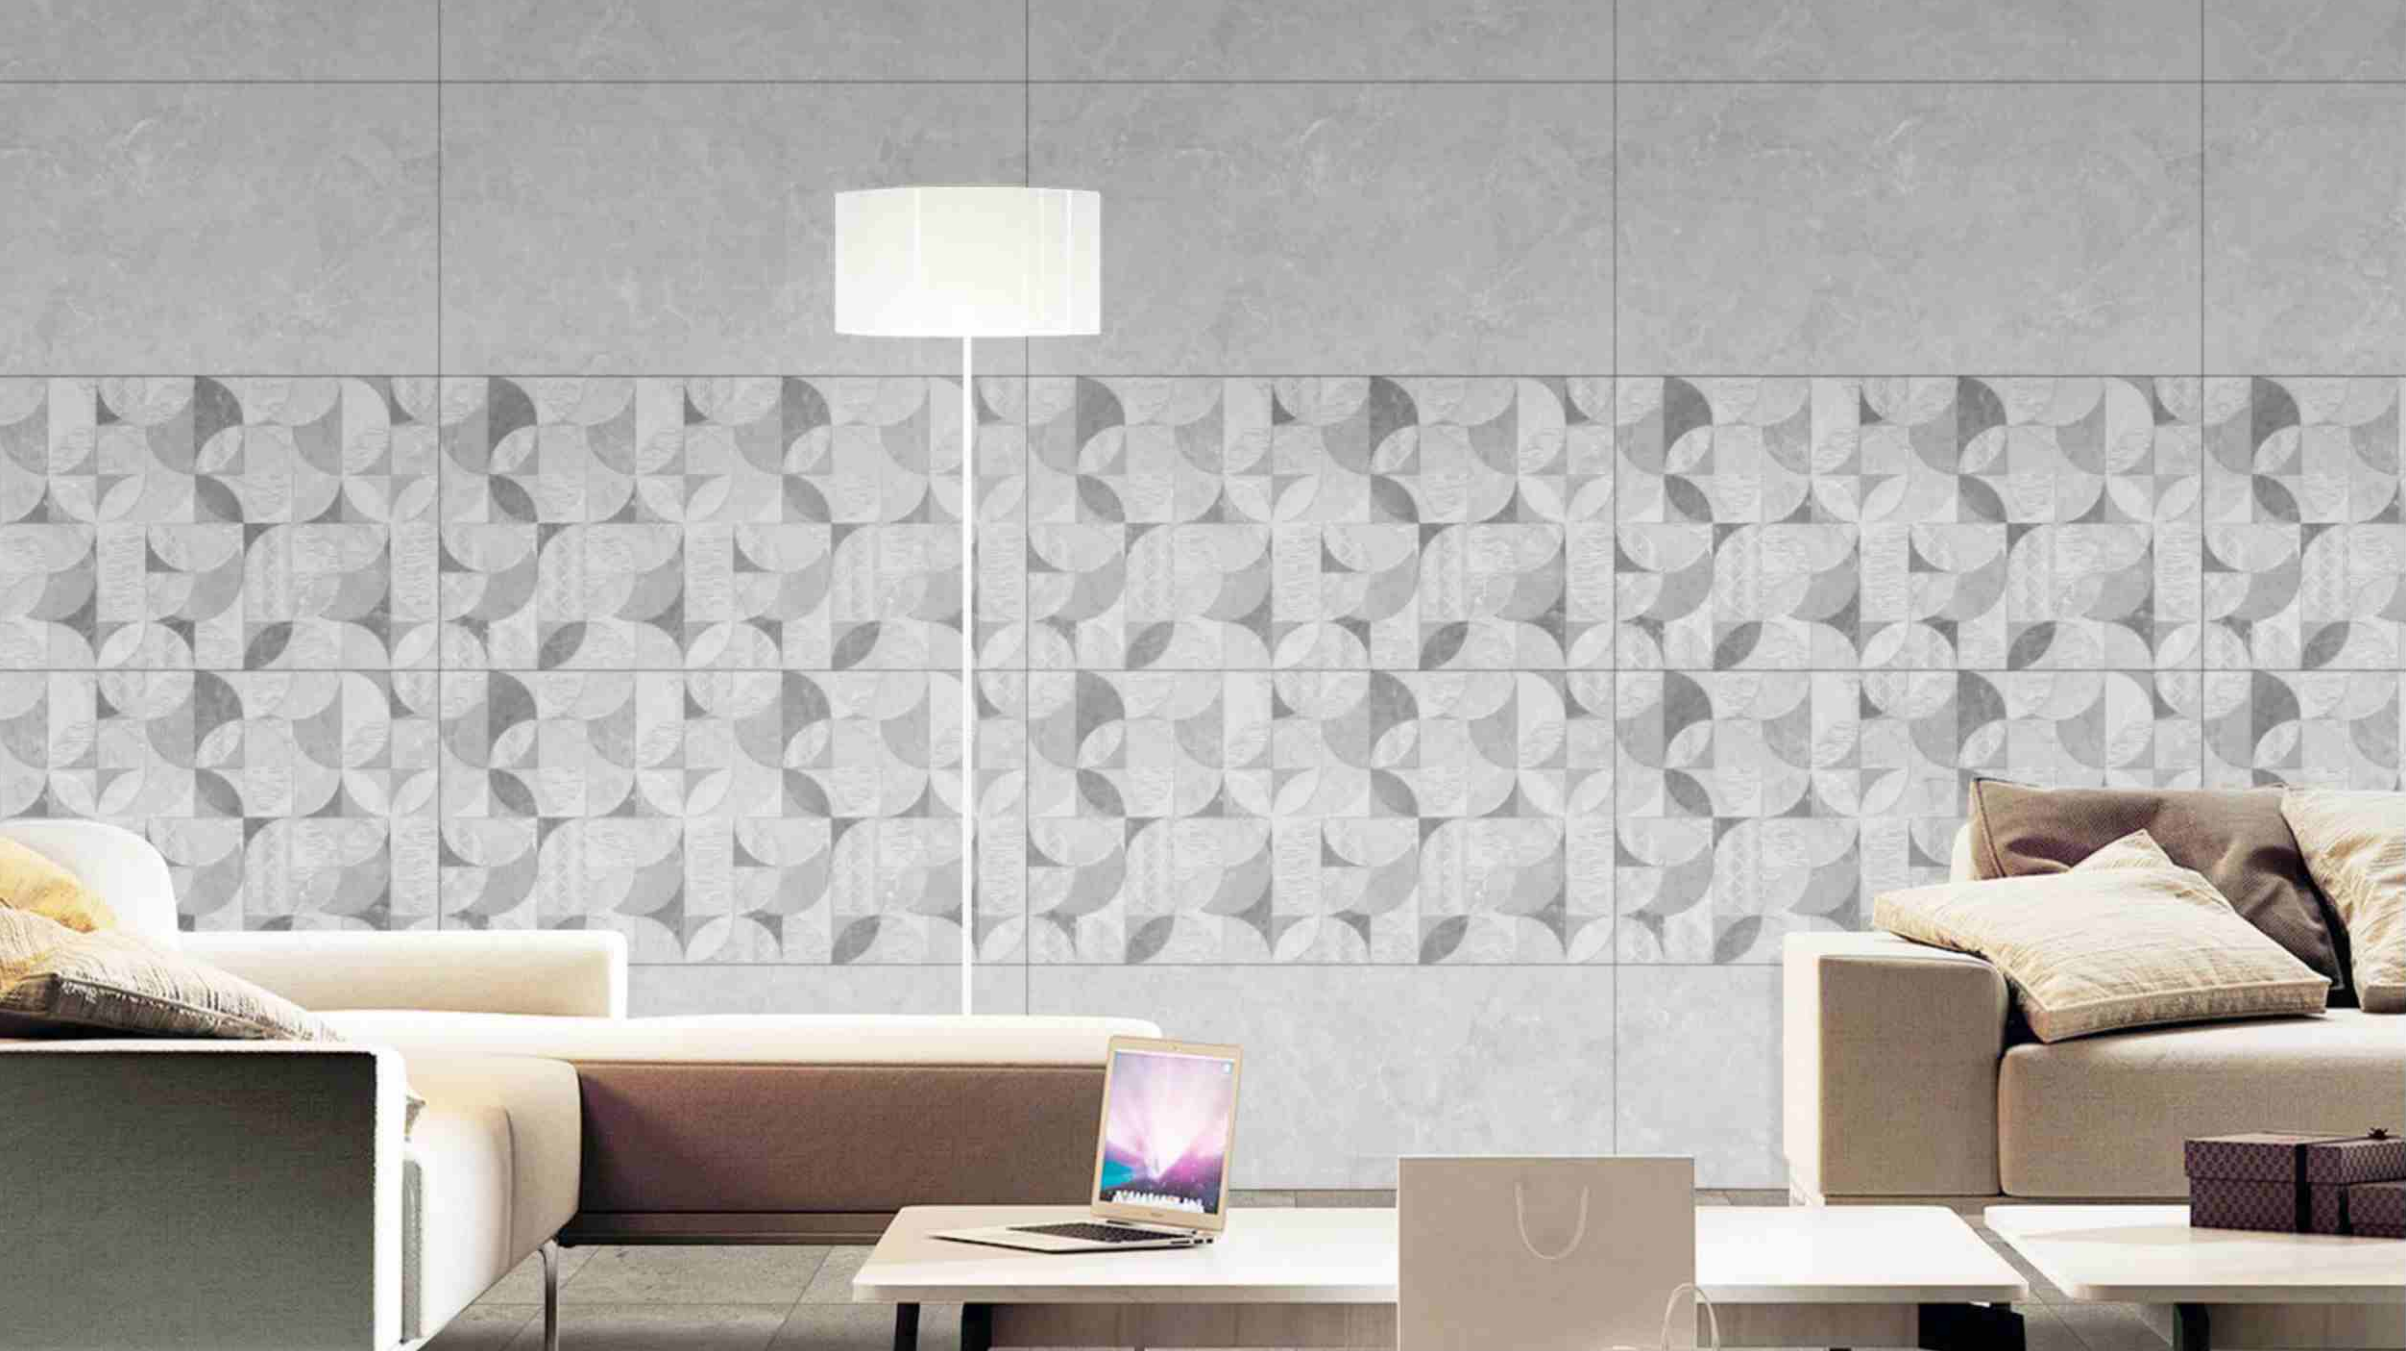

Greviton
S U R F A C E L L P

LUMEN BLUE & DECOR

Size :
600X1200 MM

Random :
1 DE, 4 Matching

Finish :
Glossy

Decore

MARMO GREY & DECOR

Size :
600X1200 MM

Random :
1 DE, 3 Matching

Finish :
Glossy

Decore

Greviton
SURFACE LLP

ORIC BEIGE & DECOR

Size :
600X1200 MM

Random :
1 DE, 3 Matching

Finish :
Glossy