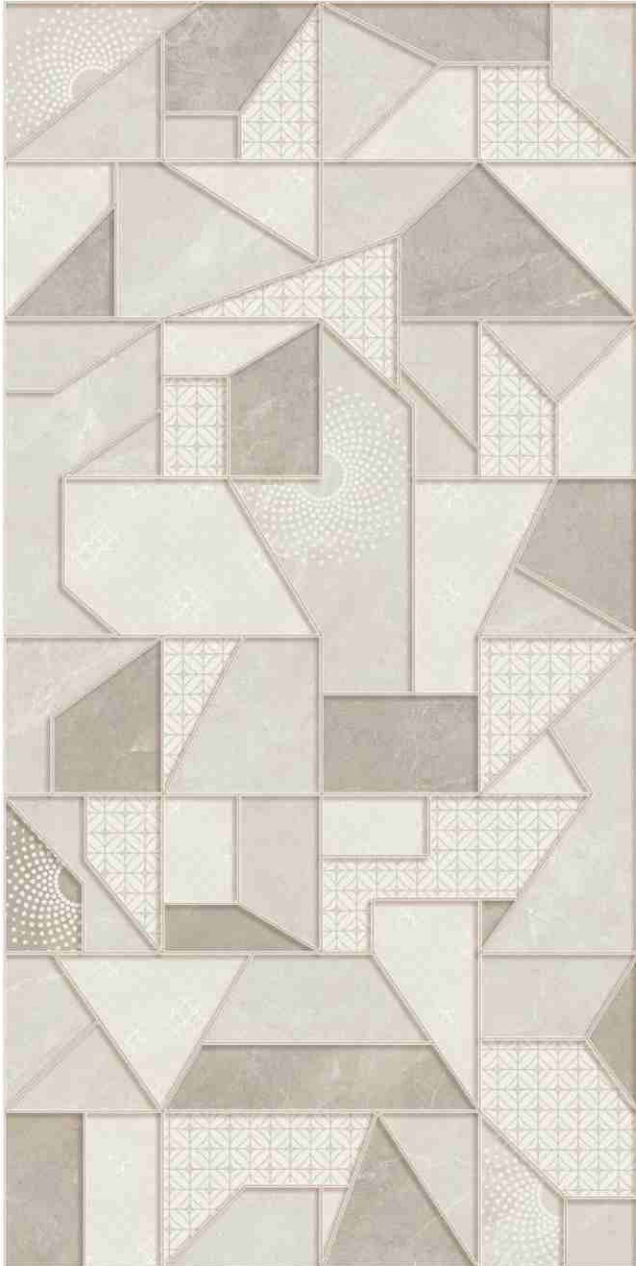

www.grevitonsurface.com

600X1200MM -

THE PERFECT BALANCE OF
SCALE & STYLE.

600X
1200MM

INDEX

ALPEN GREY &
DECOR

ATLANTA
GREEN &
DECOR

CARMEL WHITE
& GREY &
DECOR

Decore

ALPEN GREY & DECOR

Size :
600X1200 MM

Random :
1 DE, 4 Matching

Finish :
Glossy

Decore

Greviton
S U R F A C E L L P

ATLANTA GREEN & DECOR

Size :
600X1200 MM

Random :
1 DE, 4 Matching

Finish :
Glossy

Decore

CARMEL WHITE & GREY & DECOR

Size :
600X1200 MM

Random :
1 DE

Finish :
Glossy