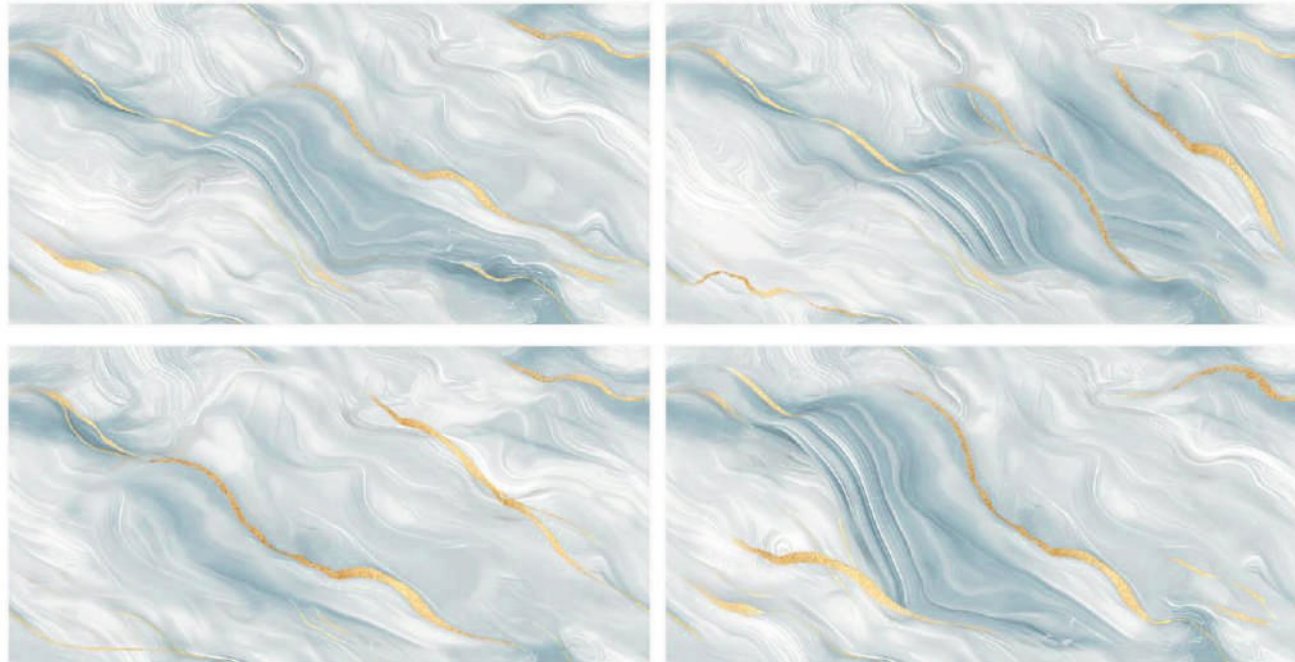

KERITO AQUA GOLD

Size :
600X1200 MM

Random :
4

Finish :
Glossy