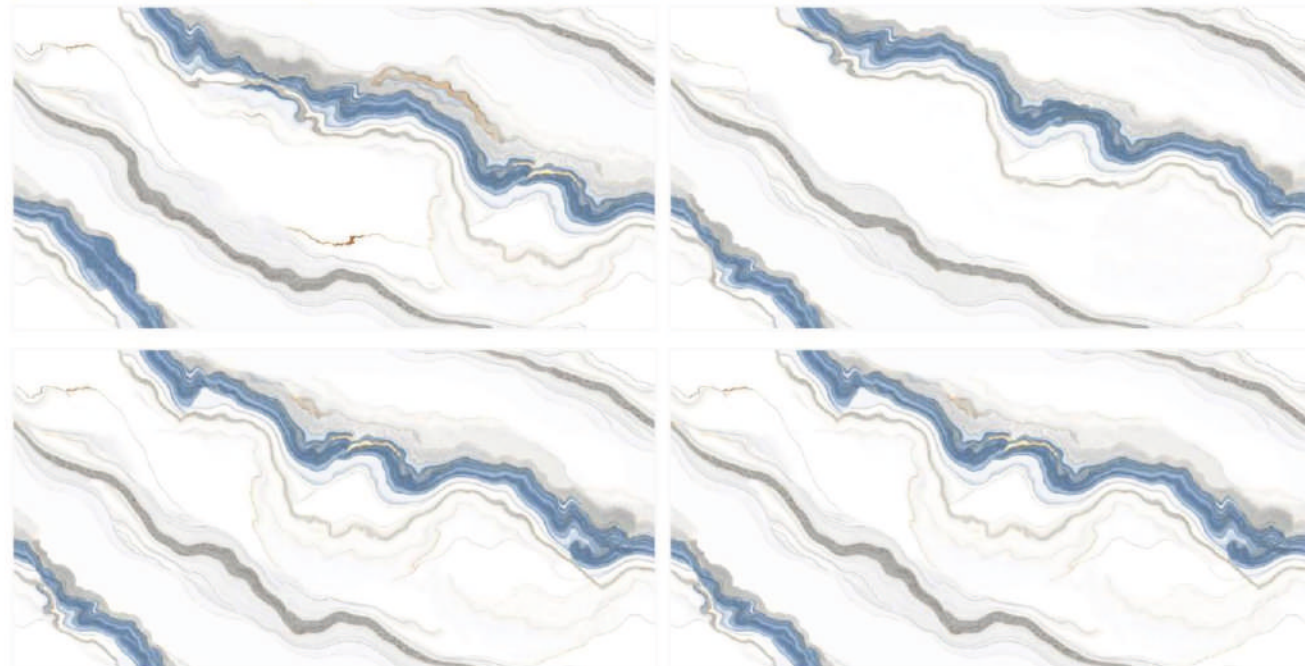

Size :
600X1200 MM

Random :
4

Finish :
Glossy

LUX AQUA GOLD

Size :
600X1200 MM

Random :
3

Finish :
Glossy

LUX BLUE SILVER

Size :
600X1200 MM

Random :
3

Finish :
Glossy

ENDLESS
Silver Gold

Greviton
SURFACE LLP

PLATINA BLUE SILVER

Size :
600X1200 MM

Random :
4