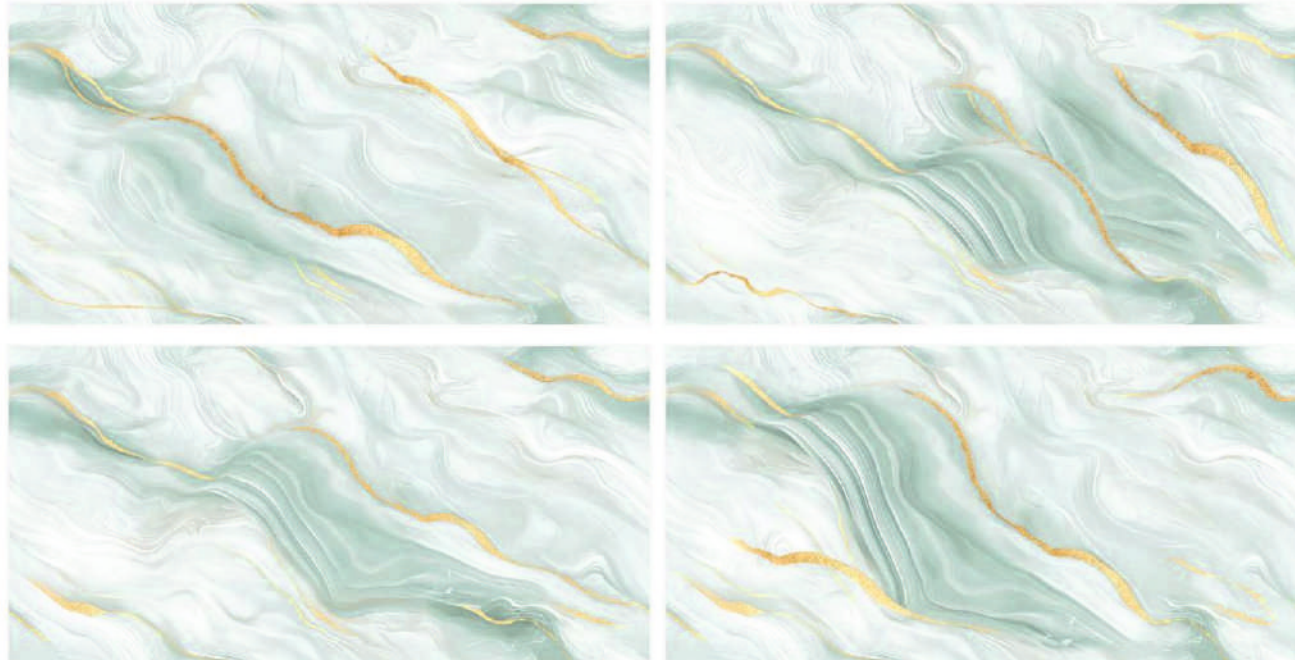

Finish :
Glossy

KERITO GREEN GOLD

Size :
600X1200 MM

Random :
4

Finish :
Glossy

ENDLESS
Silver Gold

Greviton
SURFACE LLP

KERITO GREY GOLD