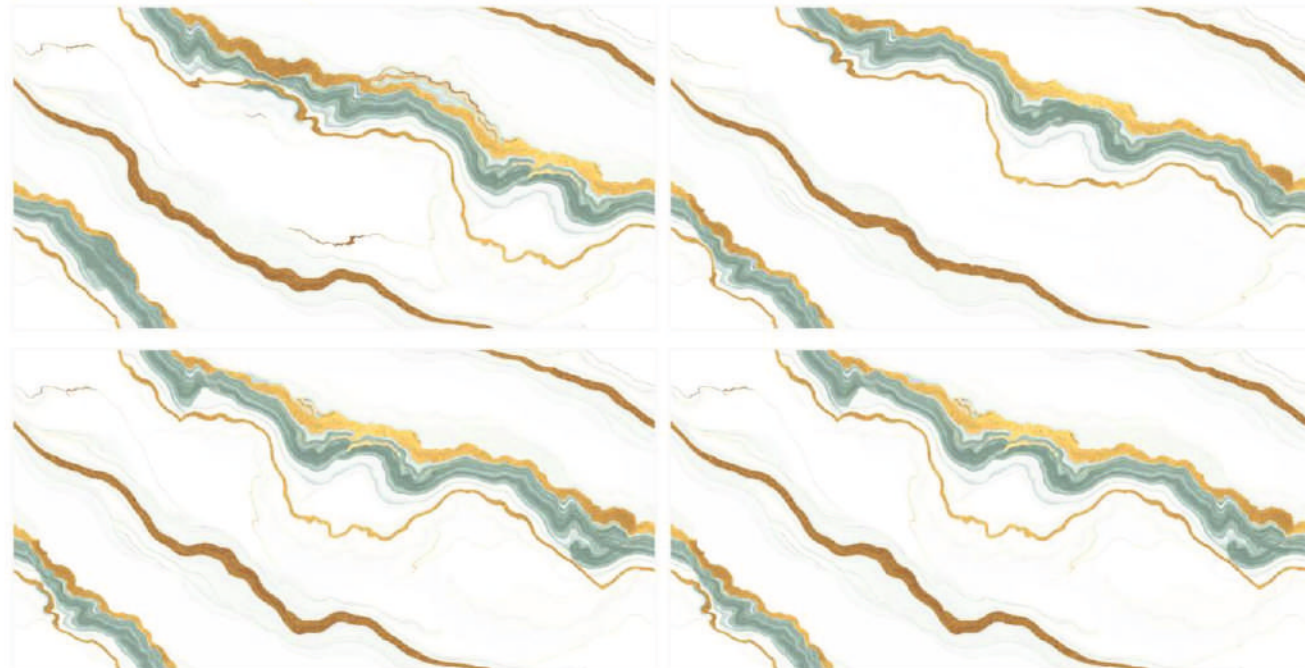

Size :
600X1200 MM

Random :
4

Finish :
Glossy

LUX AQUA GOLD

Size :
600X1200 MM

Random :
3

Finish :
Glossy

LUX BLUE SILVER

Size :
600X1200 MM

Random :
3

Finish :
Glossy

ENDLESS
Silver Gold

Greviton
SURFACE LLP

PLATINA BLUE SILVER

Size :
600X1200 MM

Random :
4