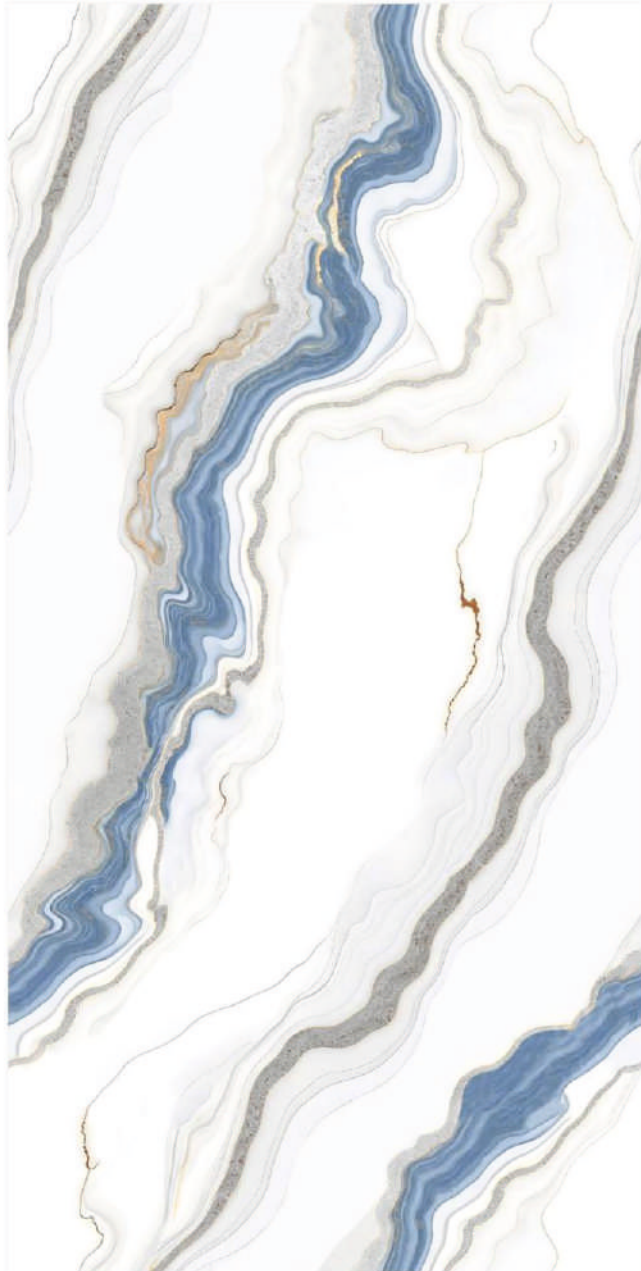

INDEX

AVION GOLD

AVION SILVER

FLAME GOLD

JUPITER BEIGE
GOLD

JUPITER BLUE
GOLD

KERITO AQUA
GOLD

KERITO GREEN
GOLD

Size :
600X1200 MM

Random :
4

Finish :
Glossy

LUX AQUA GOLD

Size :
600X1200 MM

Random :
3

Finish :
Glossy

LUX BLUE SILVER

Size :
600X1200 MM

Random :
3

Finish :
Glossy

ENDLESS
Silver Gold

Greviton
SURFACE LLP

PLATINA BLUE SILVER

Size :
600X1200 MM

Random :
4