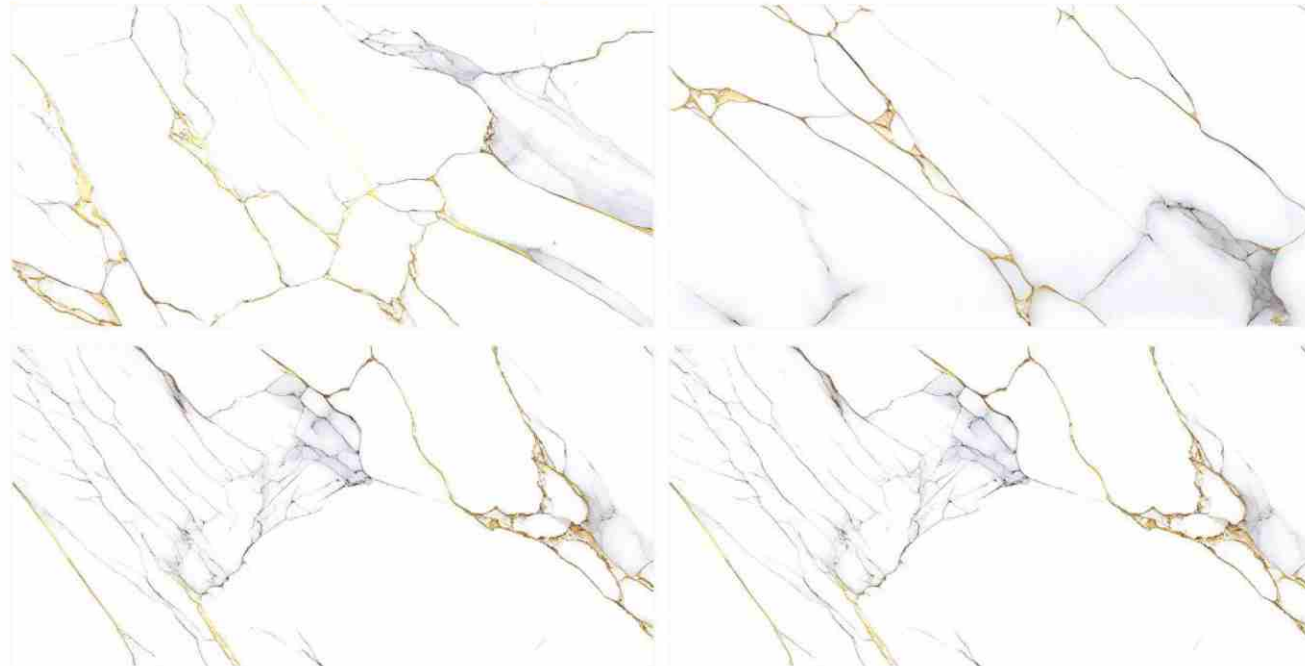

KRESTO VIGO GOLD

Size :
600X1200 MM

Random :
3

Finish :
Glossy