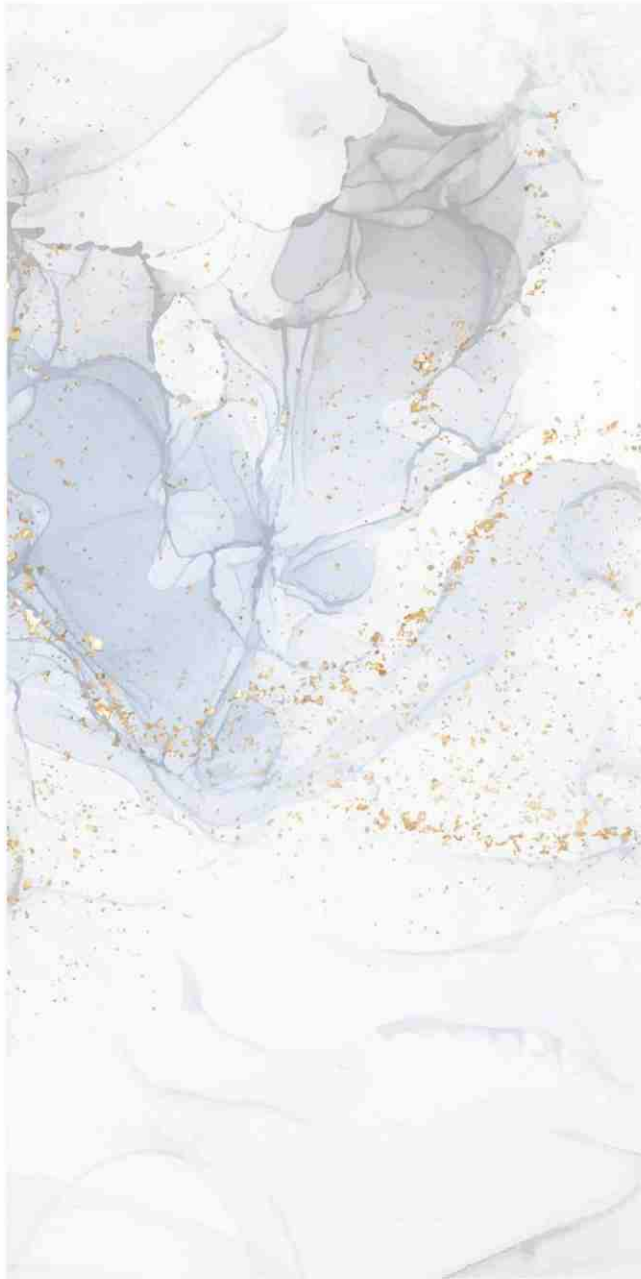

Gold **GLOSSY**

Greviton
SURFACE LLP