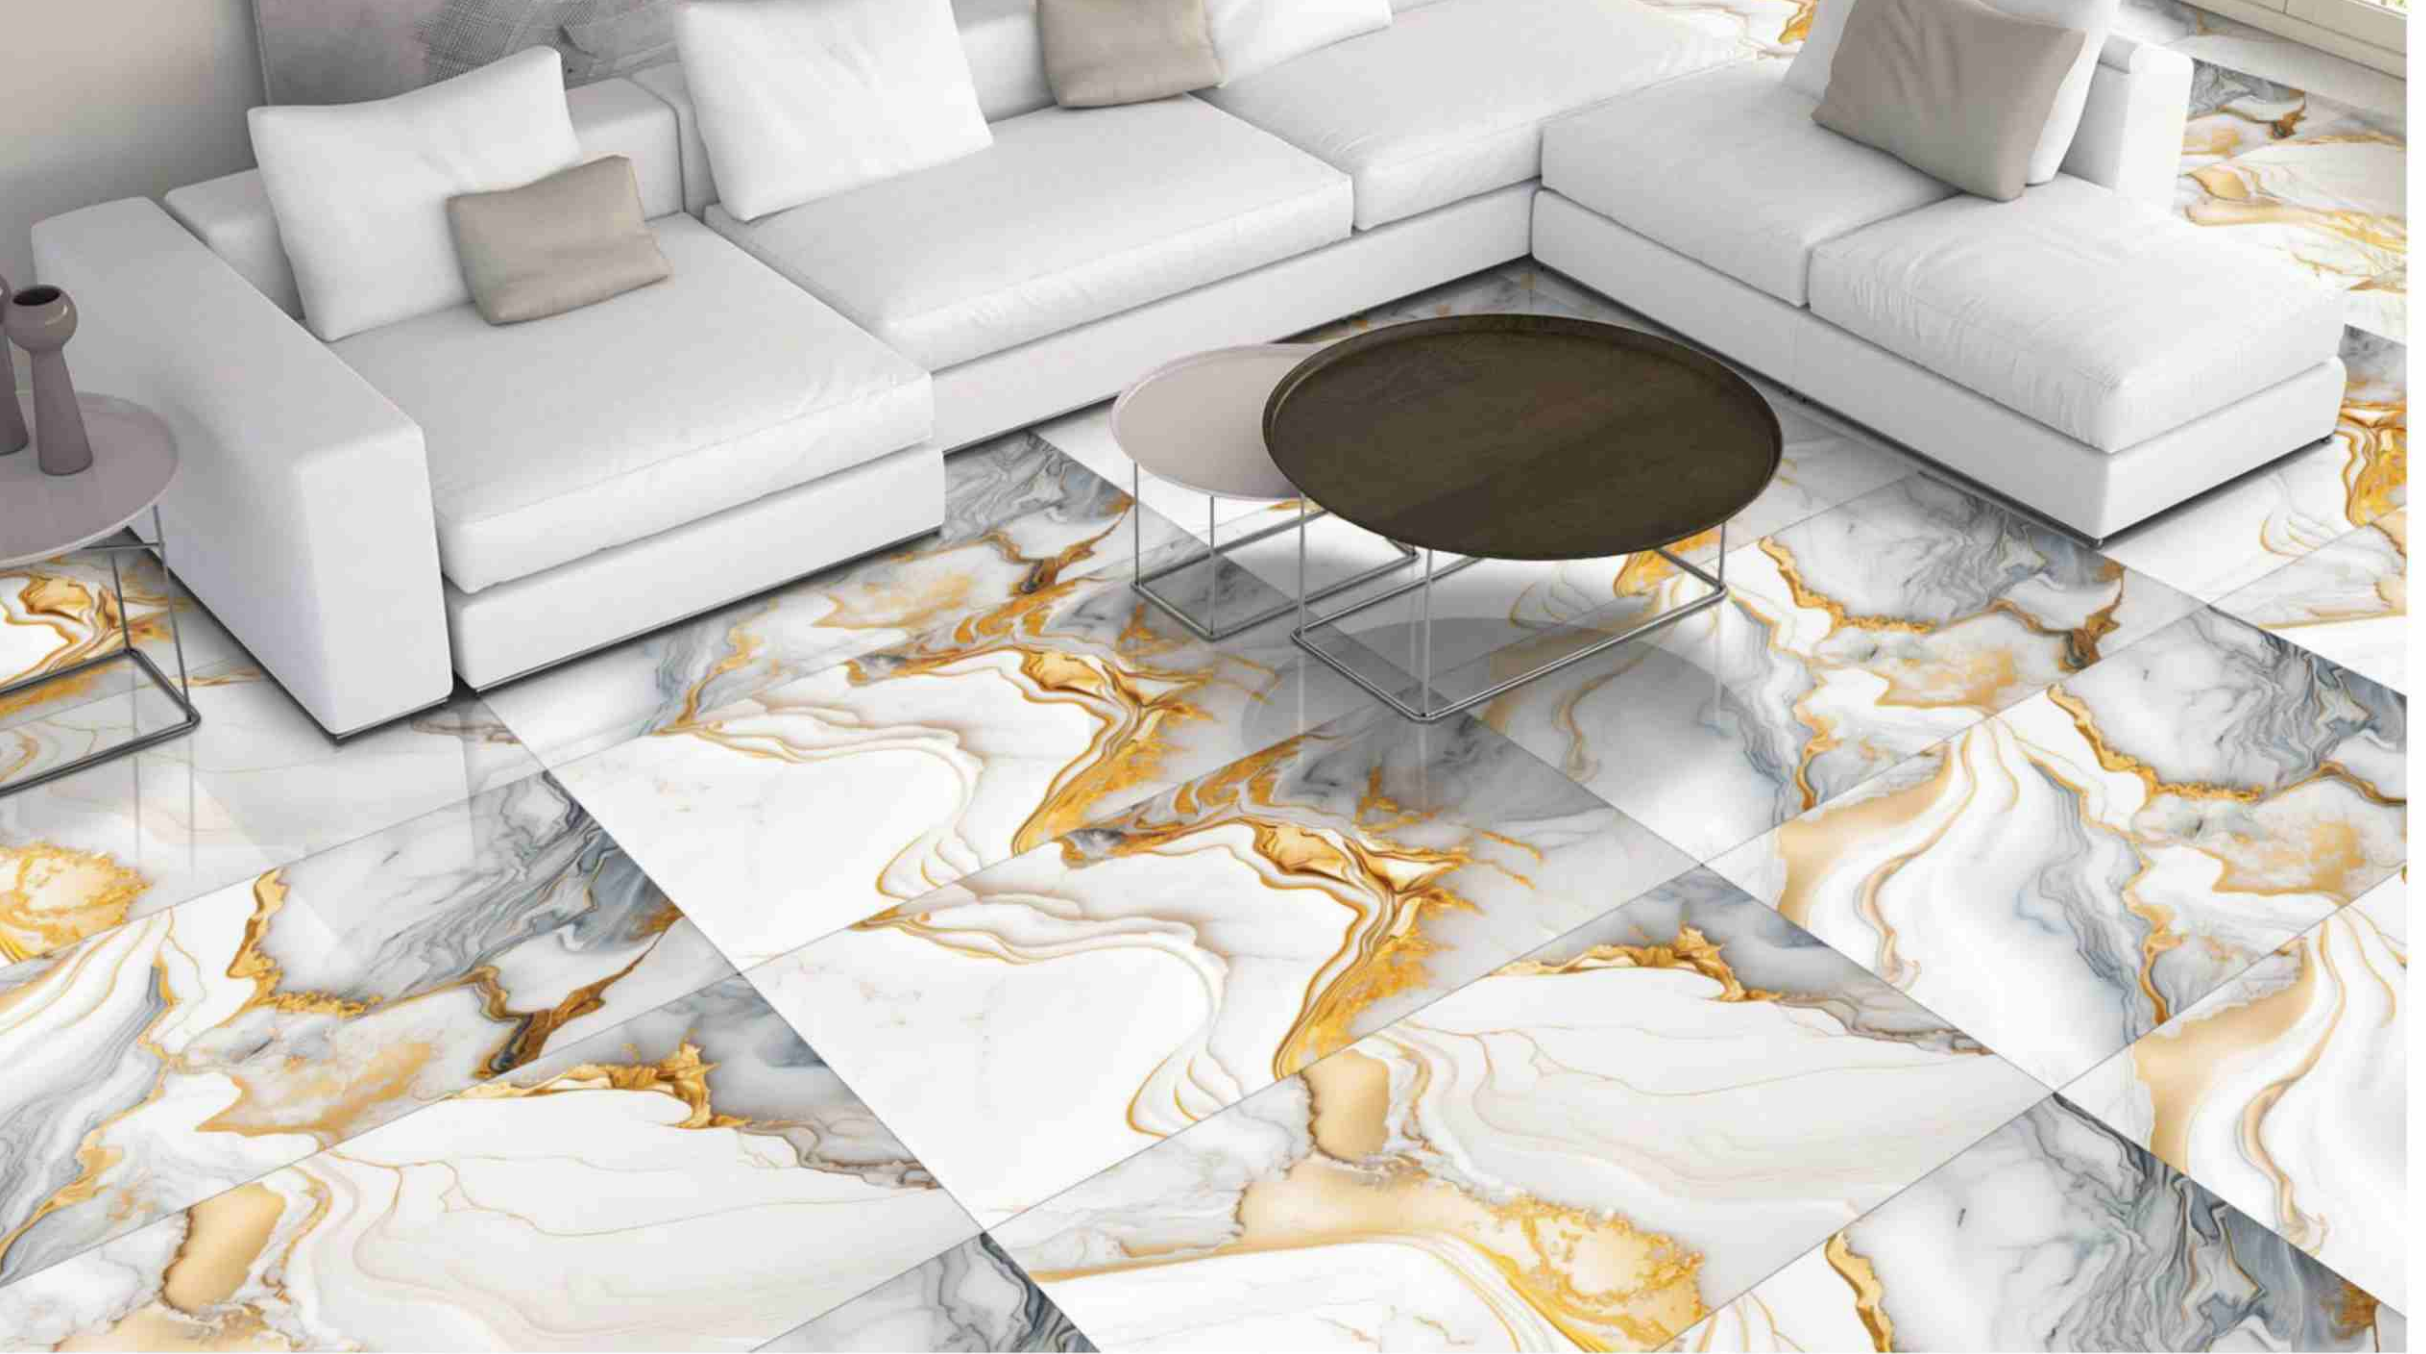

# *Gold* **GLOSSY**

**Greviton**  
S U R F A C E L L P

## **TATA GOLD**

Size :  
**600X1200 MM**

Random :  
**3**

Finish :  
**Glossy**