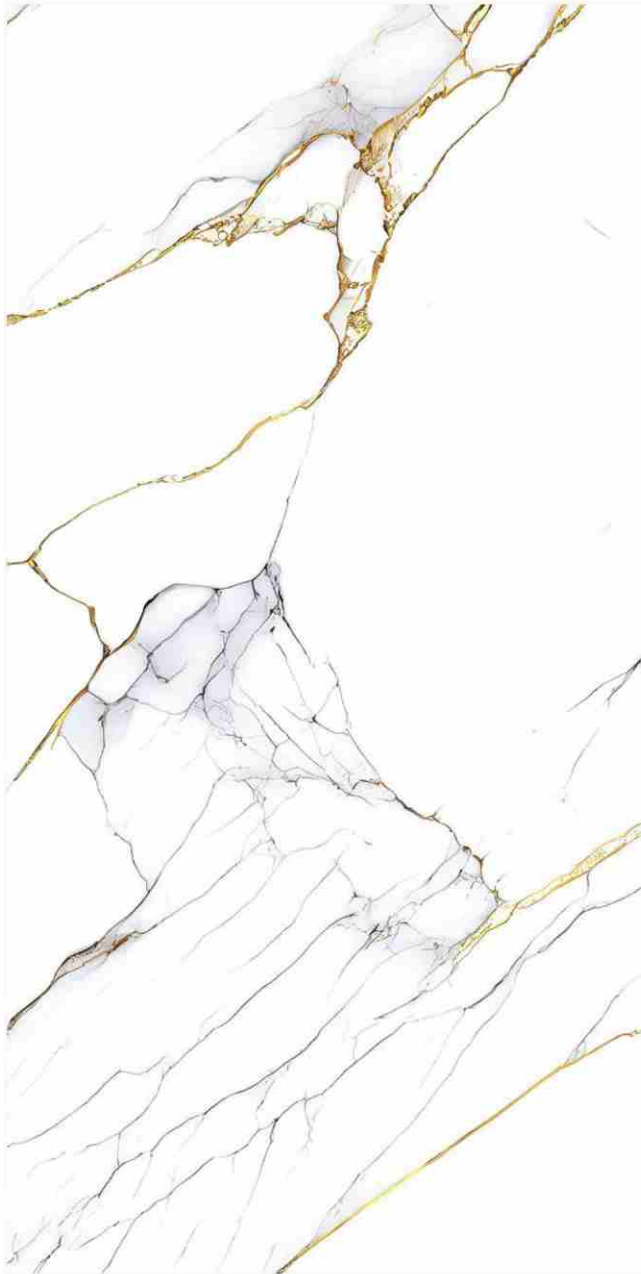

Random :  
**3**

Finish :  
**Glossy**

*Gold*  
**GLOSSY**

**GORUS BLUE**

Size : 600X1200 MM | Random : 3 | Finish : Glossy

*Gold*  
**GLOSSY**

**Greviton**  
S U R F A C E L L P

**KRESTO VIGO GOLD**