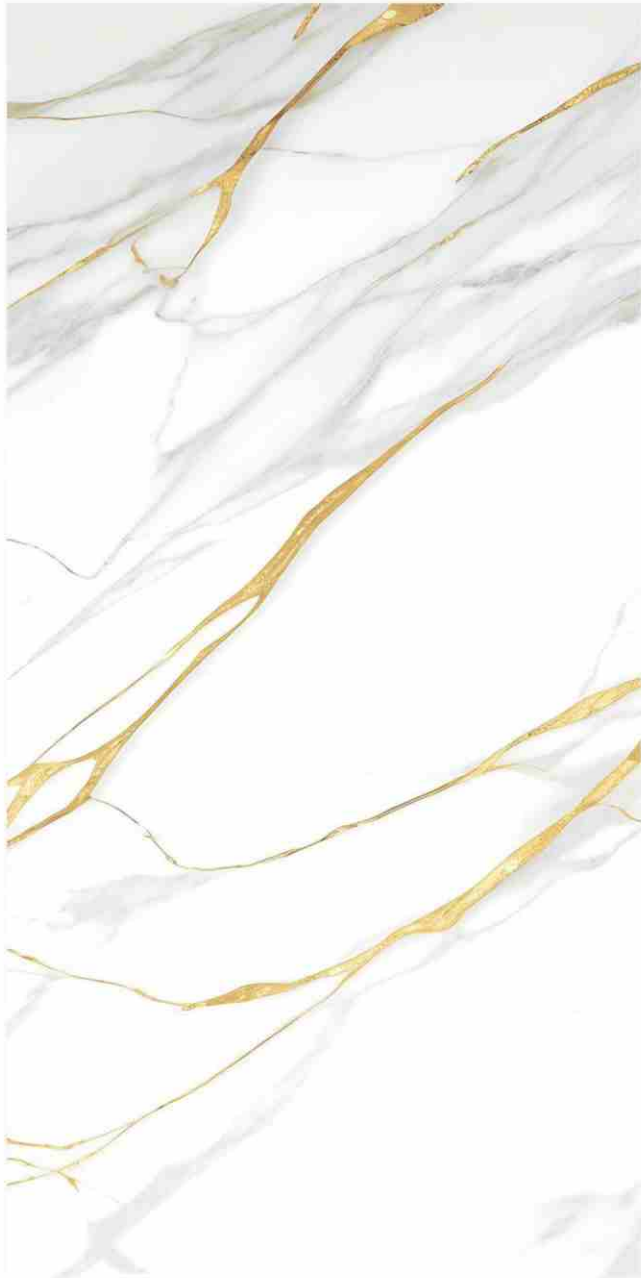

## **GOLD ESSENCE**

Size :  
**600X1200 MM**

Random :  
**3**

Finish :  
**Glossy**

*Gold*  
**GLOSSY**

*Greviton*  
S U R F A C E L L P

**GOLD STATUARIO**

Size :  
**600X1200 MM**