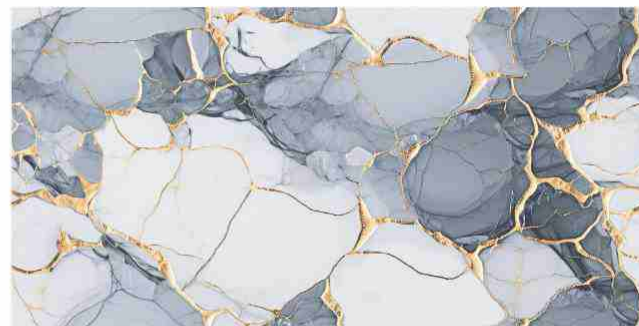

Random :
3

Finish :
Glossy

Gold Glossy
ENDLESS

Greviton
S U R F A C E L L P

INFINITY SKY

Size :
600X1200 MM

Random :
2

Finish :
Glossy