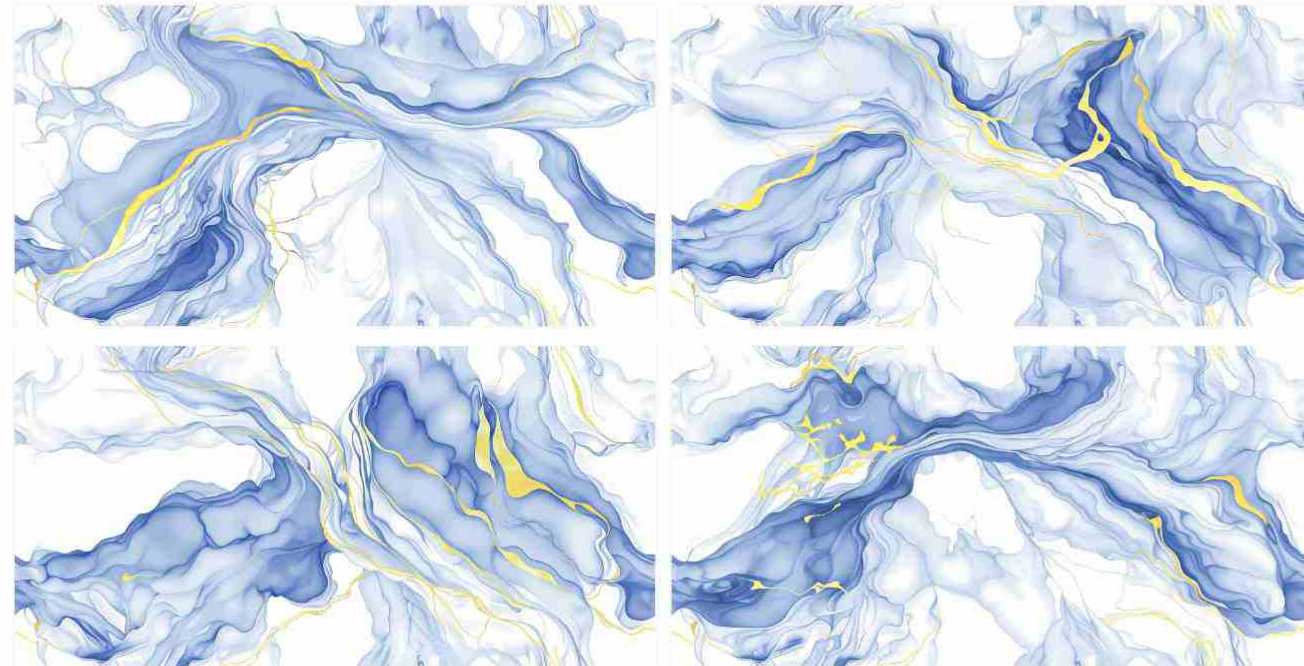

AURA BLUE

Size :
600X1200 MM

Random :
4

Finish :
Glossy