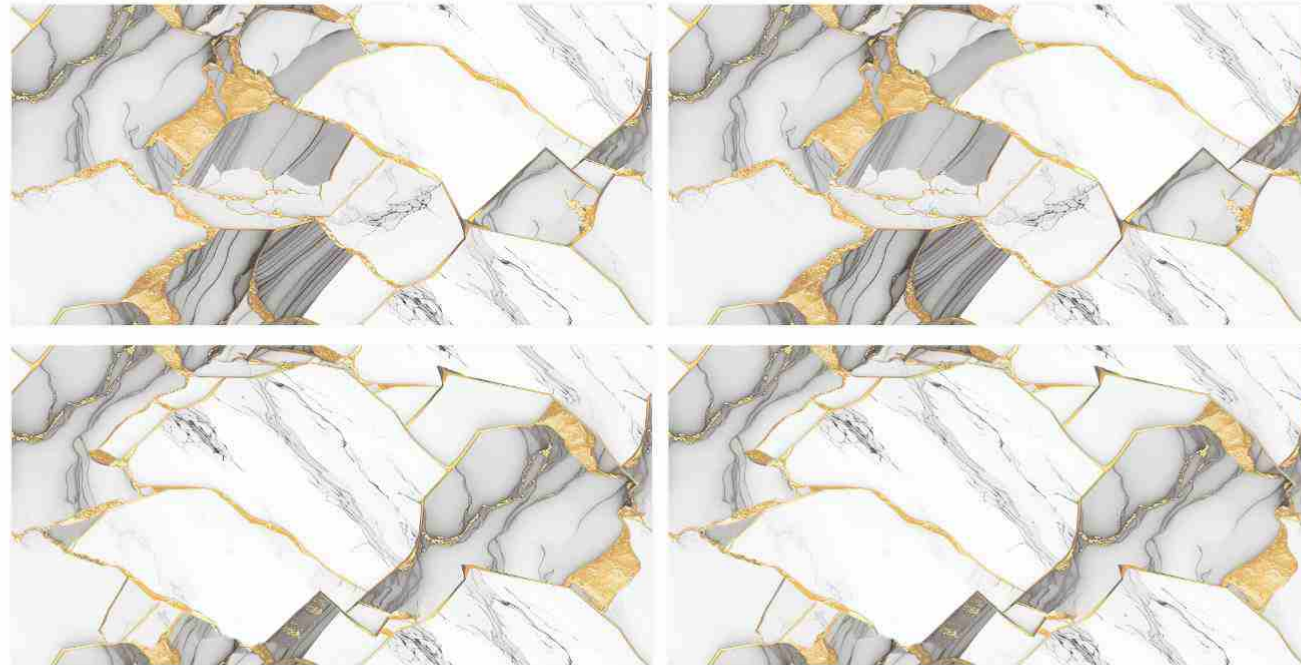

Gold Glossy
ENDLESS

Greviton
SURFACE LLP

MUSHROOM GOLD

Size :
600X1200 MM

Random :
2

Finish :
Glossy

Gold Glossy
ENDLESS

Greviton
SURFACE LLP