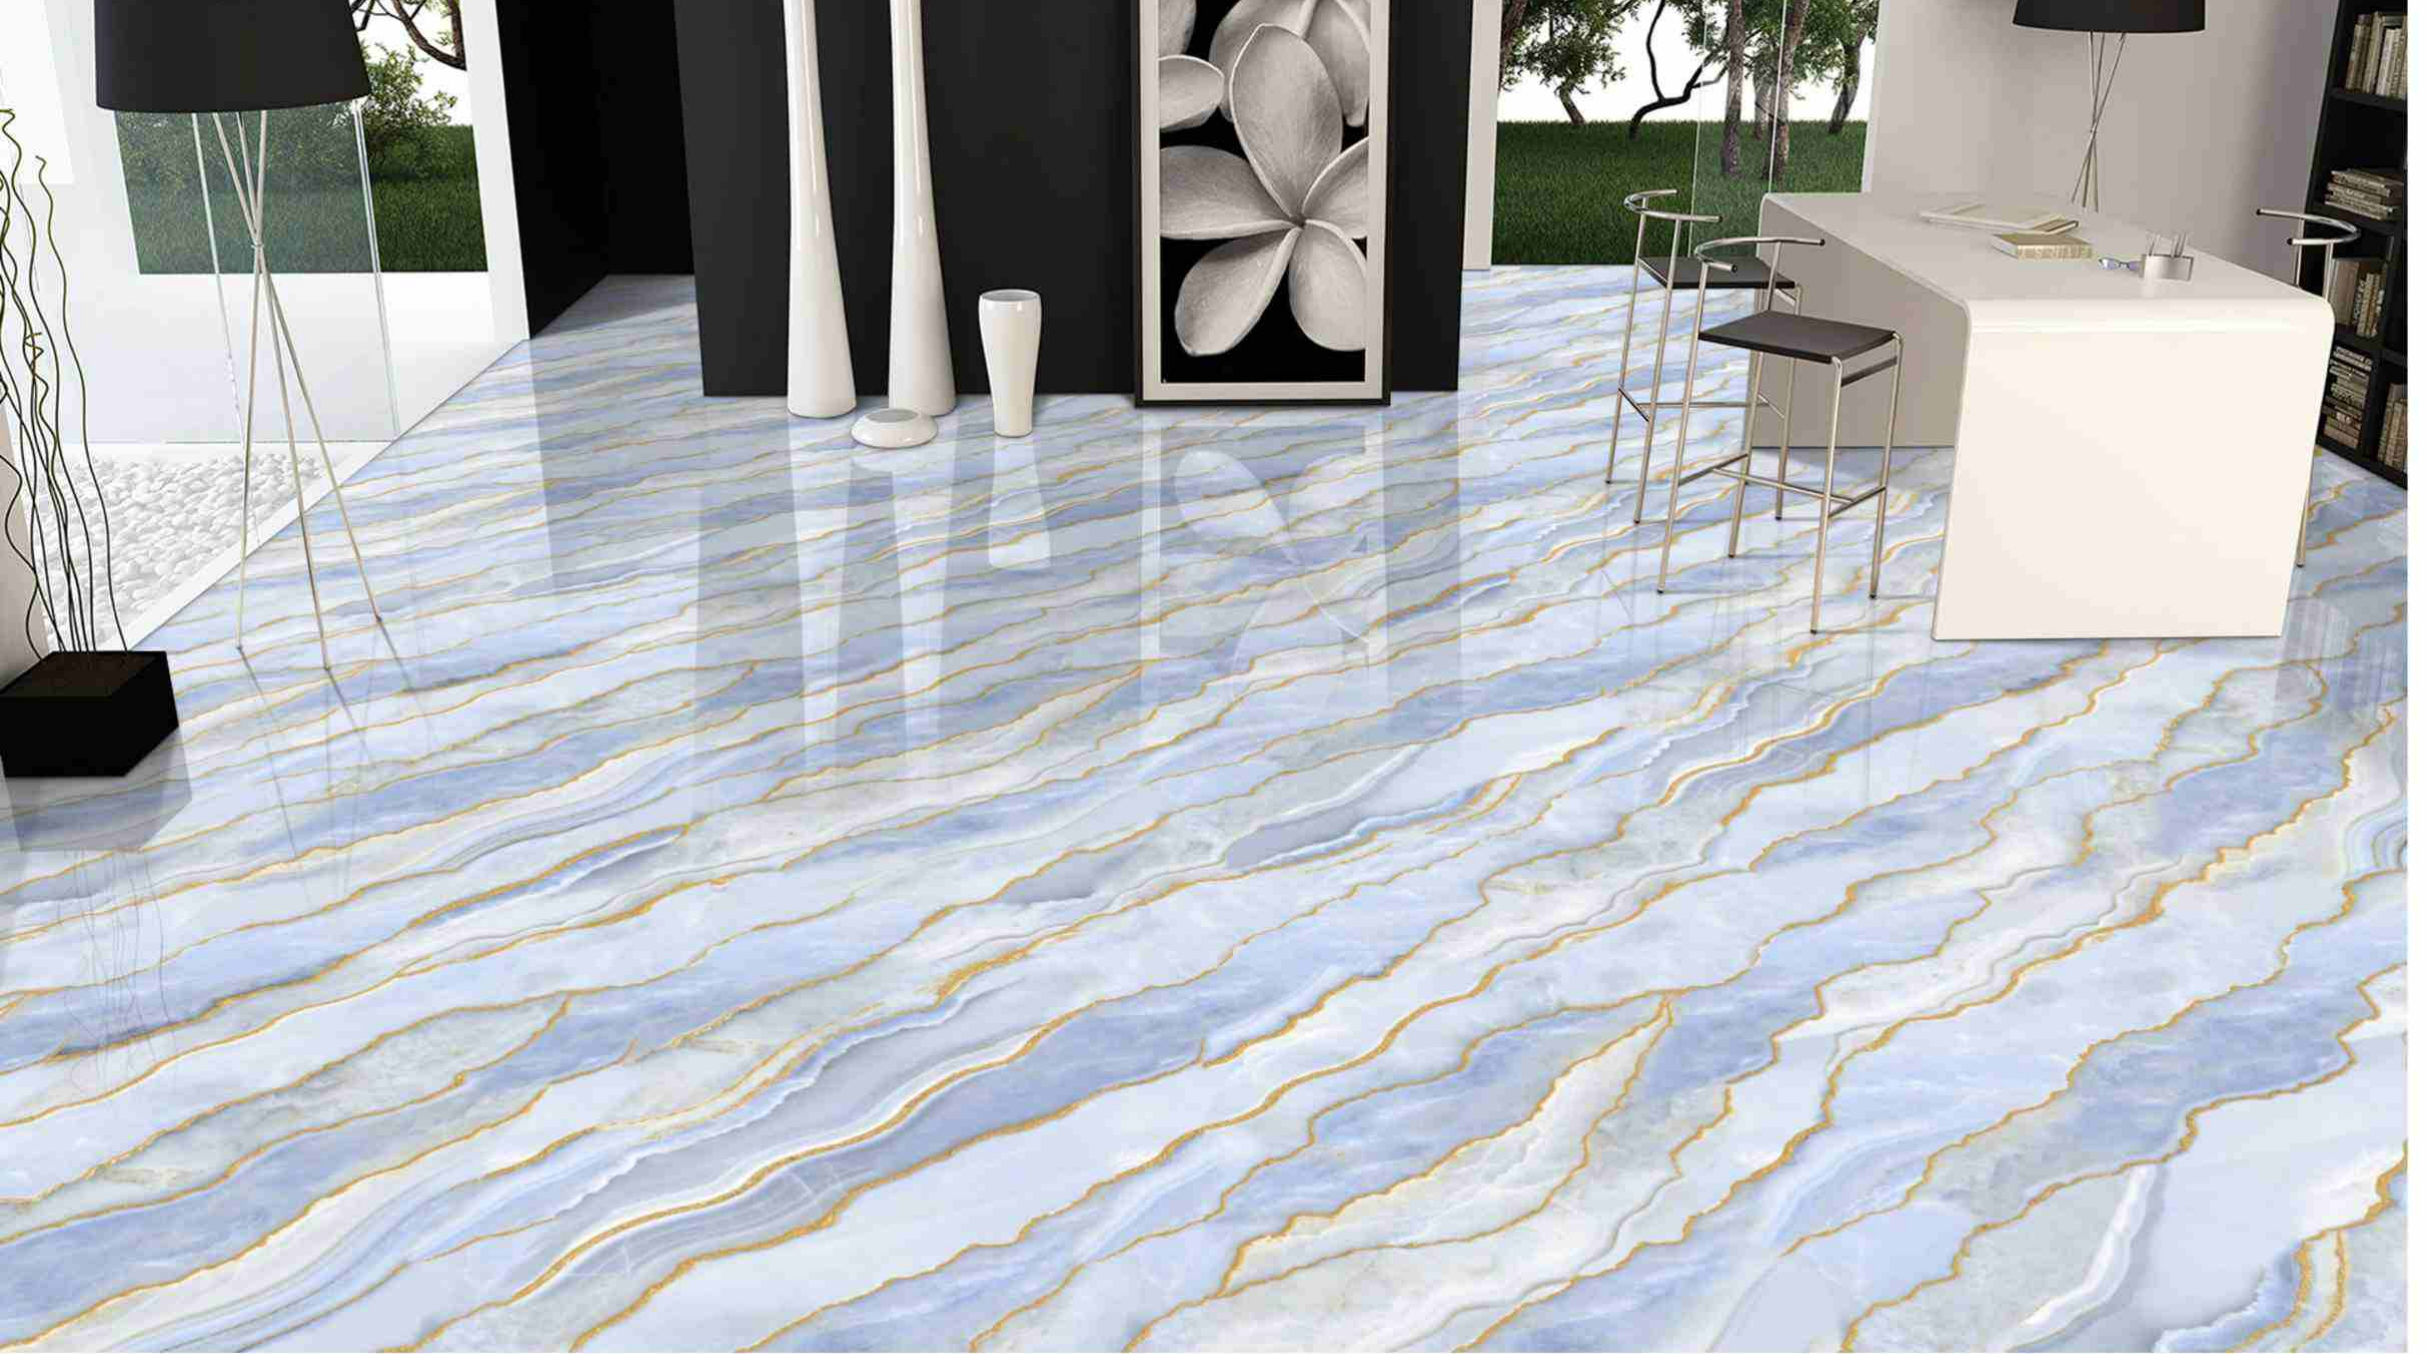

Finish :
Glossy

Gold Glossy
ENDLESS

Greviton
SURFACE LLP

BERRY BLUE GOLD

Size :
600X1200 MM

Random :
4

Finish :
Glossy

Gold Glossy
ENDLESS