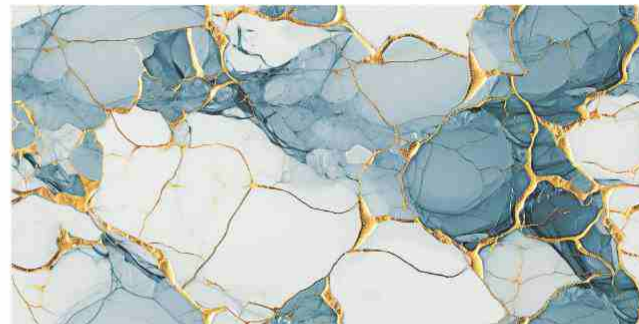

Gold Glossy
ENDLESS

Greviton
SURFACE LLP

GRANT AQUA

Size :
600X1200 MM

Random :
3

Finish :
Glossy

Gold Glossy
ENDLESS

Greviton
SURFACE LLP