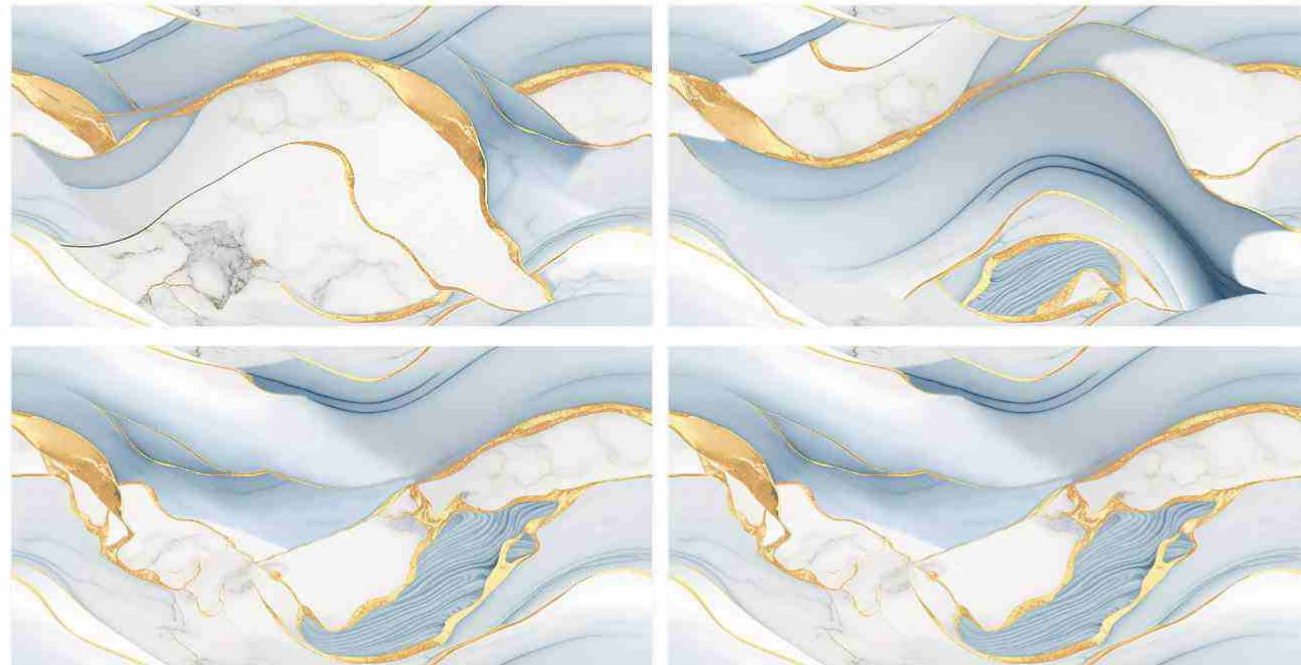

ATLANTIC BLUE GOLD

Size :
600X1200 MM

Random :
3

Finish :
Glossy