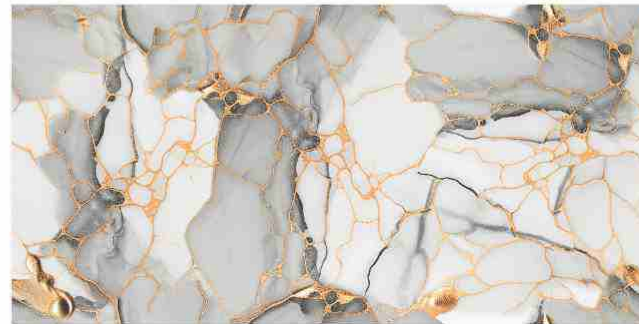

MAXIMUS GREY

Size :
600X1200 MM

Random :
4

Finish :
Glossy