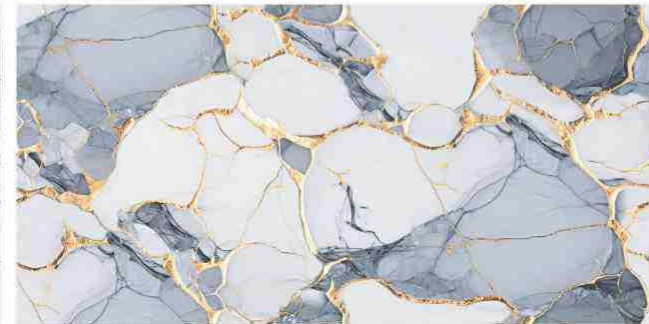

Random :
3

Finish :
Glossy

Gold Glossy
ENDLESS

Greviton
S U R F A C E L L P

INFINITY SKY

Size :
600X1200 MM

Random :
2

Finish :
Glossy