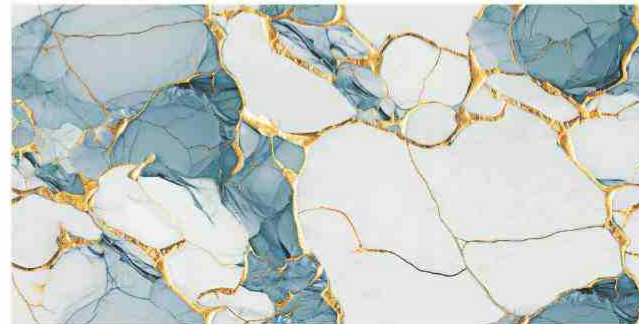

Gold Glossy
ENDLESS

Greviton
SURFACE LLP

GRANT AQUA

Size :
600X1200 MM

Random :
3

Finish :
Glossy

Gold Glossy
ENDLESS

Greviton
SURFACE LLP