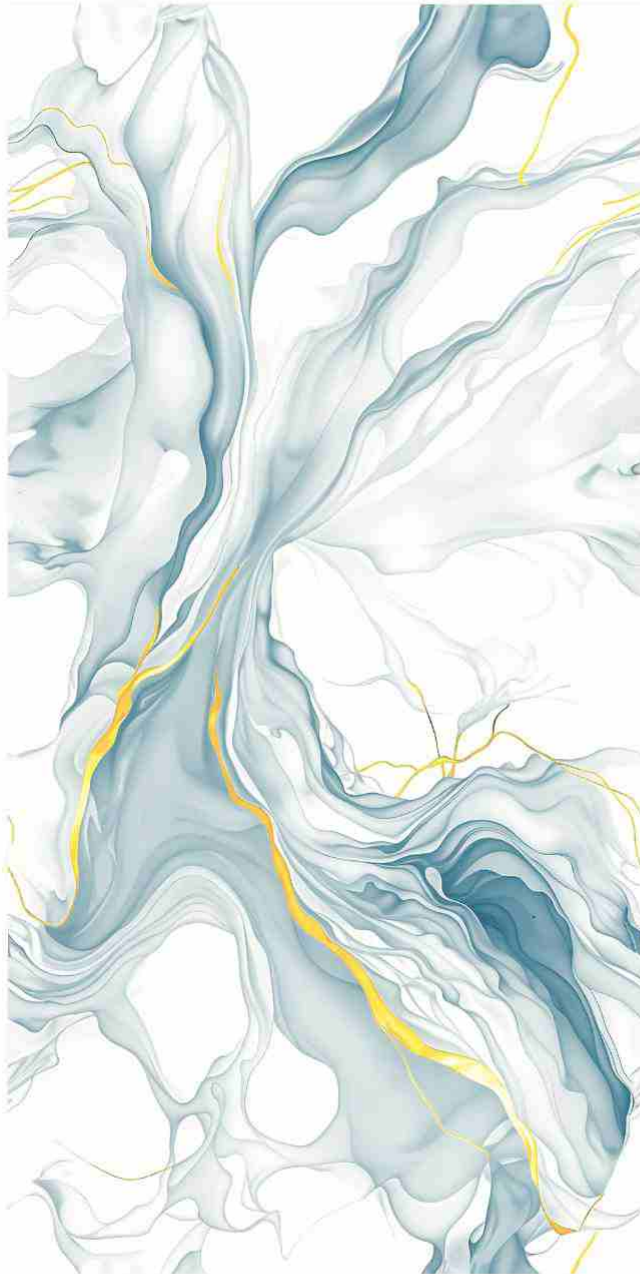

Gold Glossy
ENDLESS

Greviton
S U R F A C E L L P