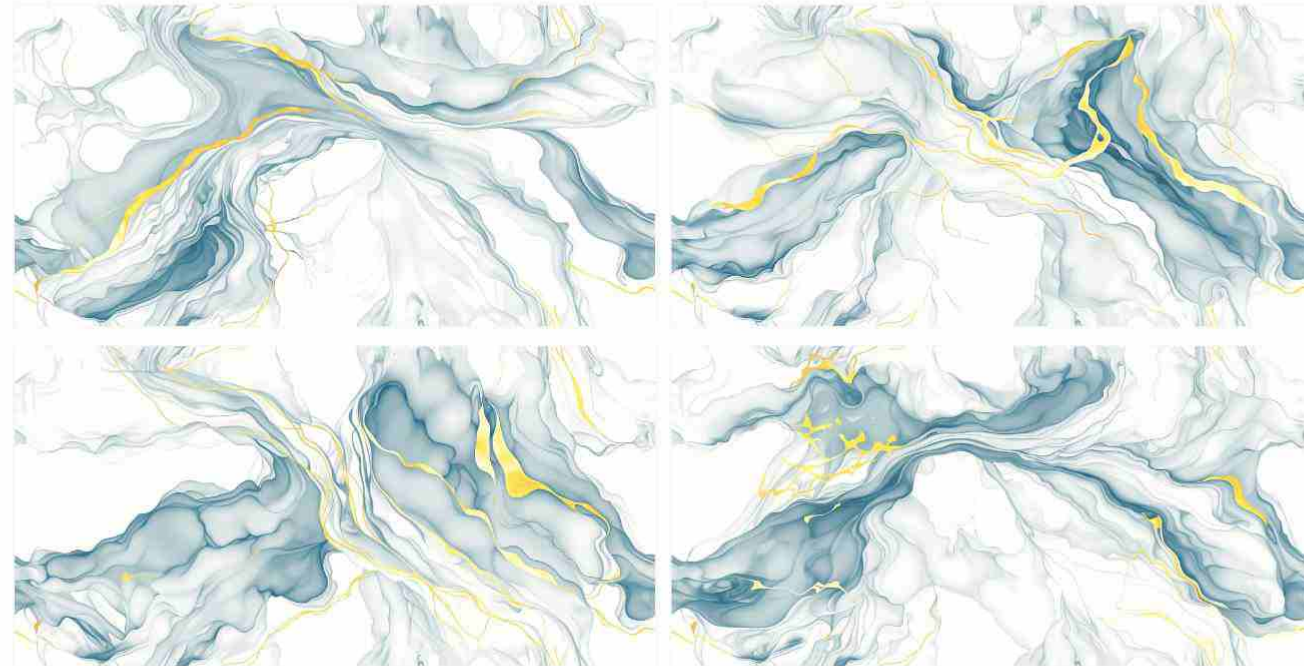

Finish :
Glossy

Gold Glossy
ENDLESS

Greviton
S U R F A C E L L P

AURA GREEN

Size :
600X1200 MM

Random :
4

Finish :
Glossy

Gold Glossy
ENDLESS