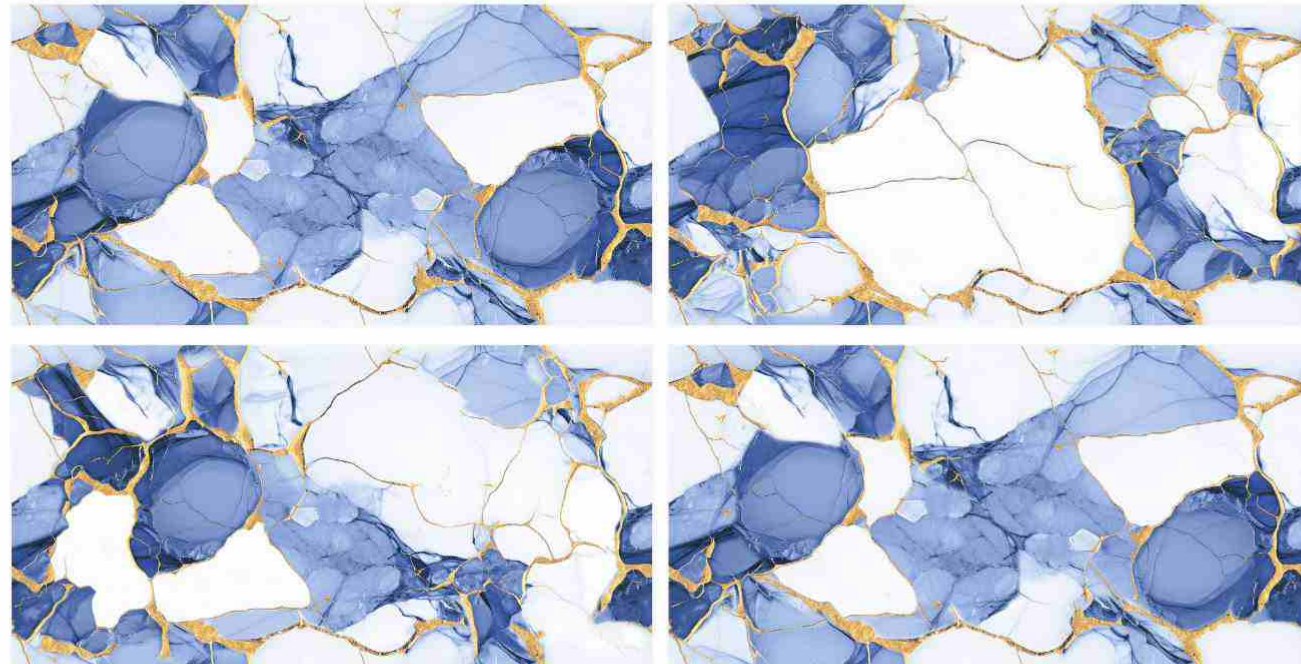

KOLAR GOLD BLUE

Size :
600X1200 MM

Random :
3

Finish :
Glossy