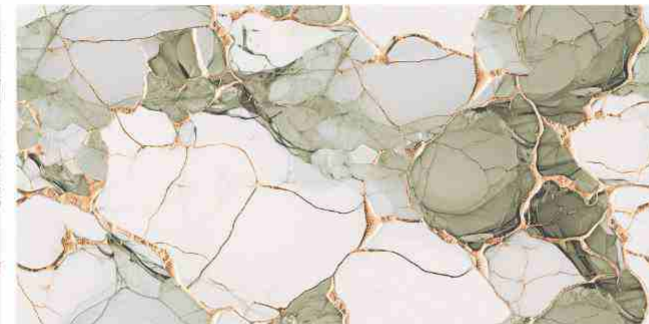

GRANT GREEN

Size :
600X1200 MM

Random :
3

Finish :
Glossy