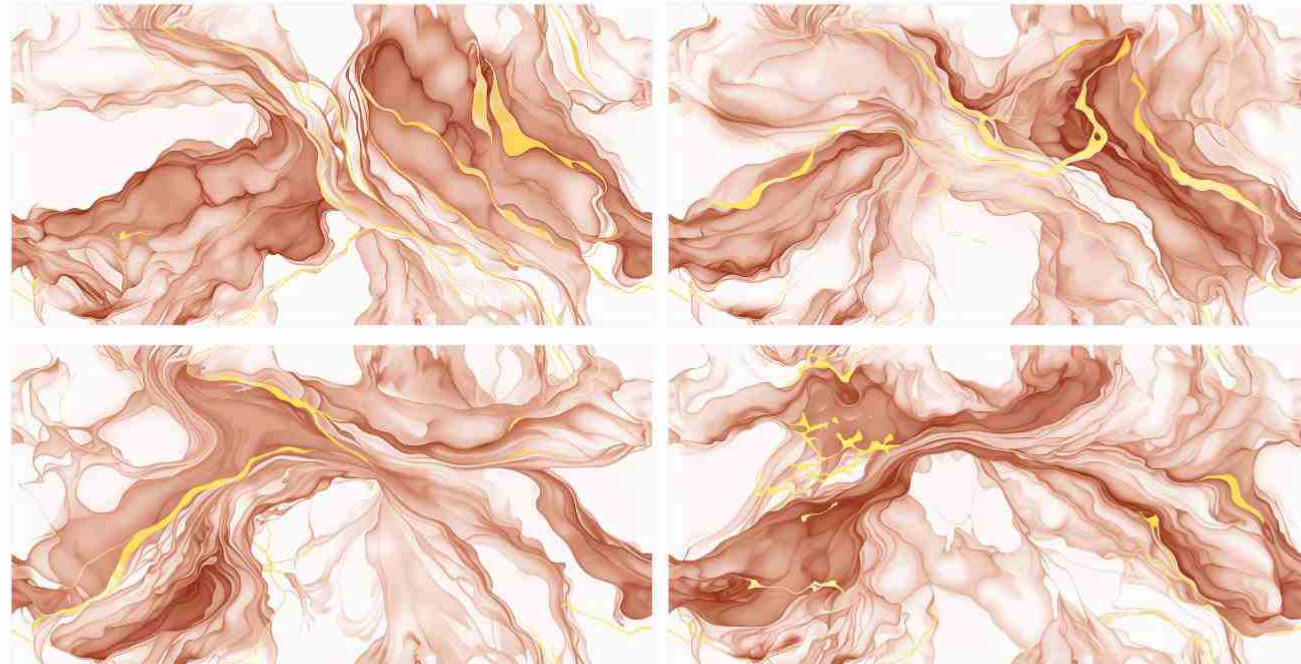

AURA RED

Size :
600X1200 MM

Random :
4

Finish :
Glossy