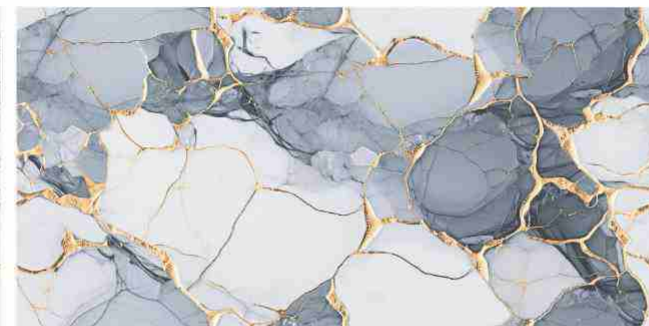

Random :
3

Finish :
Glossy

Gold Glossy
ENDLESS

Greviton
S U R F A C E L L P

INFINITY SKY

Size :
600X1200 MM

Random :
2

Finish :
Glossy