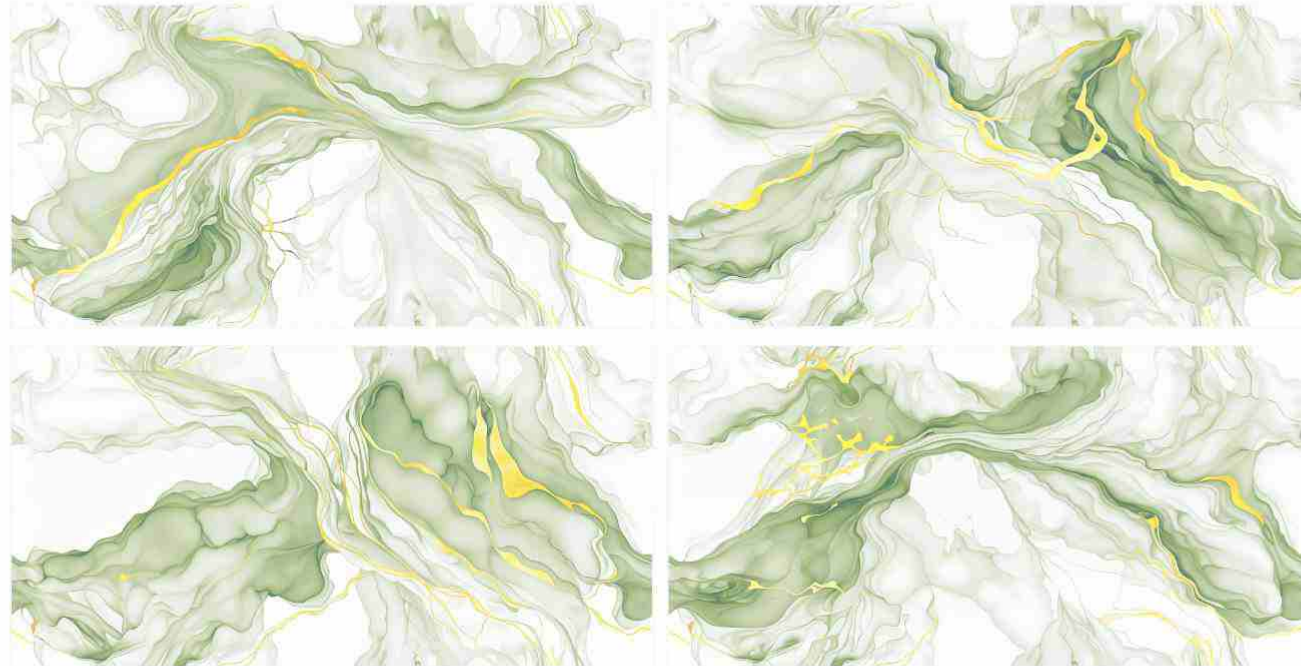

AURA NATURAL

Size :
600X1200 MM

Random :
4

Finish :
Glossy