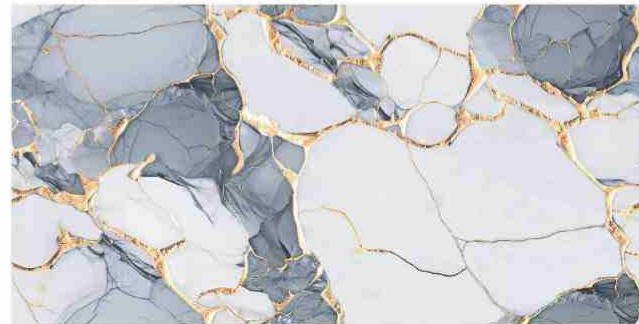

Random :
3

Finish :
Glossy

Gold Glossy
ENDLESS

Greviton
S U R F A C E L L P

INFINITY SKY

Size :
600X1200 MM

Random :
2

Finish :
Glossy