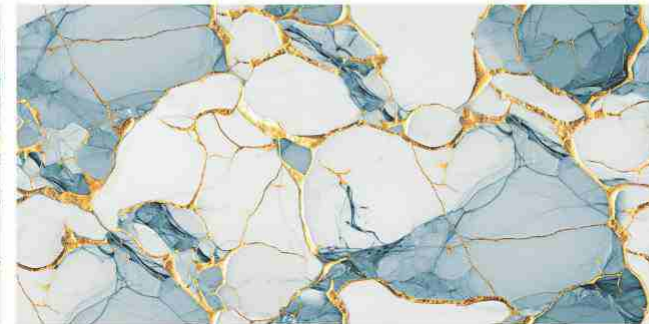

Gold Glossy
ENDLESS

Greviton
SURFACE LLP

GRANT AQUA

Size :
600X1200 MM

Random :
3

Finish :
Glossy

Gold Glossy
ENDLESS

Greviton
SURFACE LLP