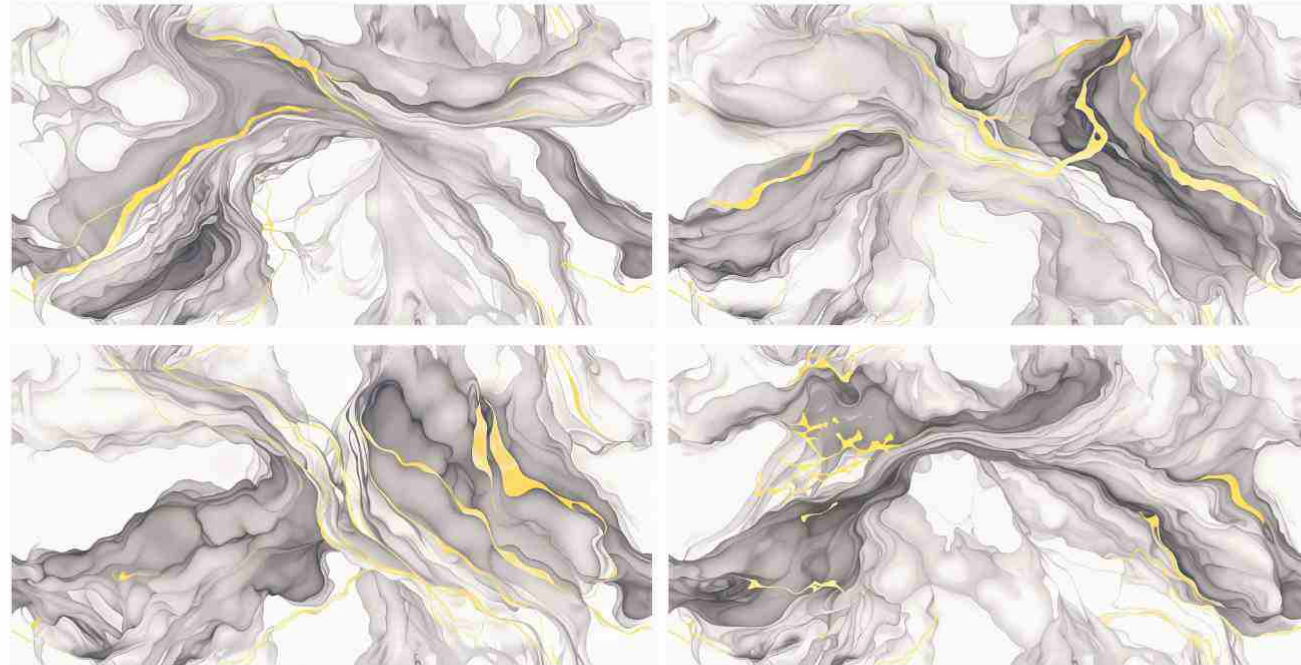

Greviton
SURFACE LLP

AURA GREY

Size :
600X1200 MM

Random :
4

Finish :
Glossy

Gold Glossy
ENDLESS

Greviton
SURFACE LLP

AURA NATURAL