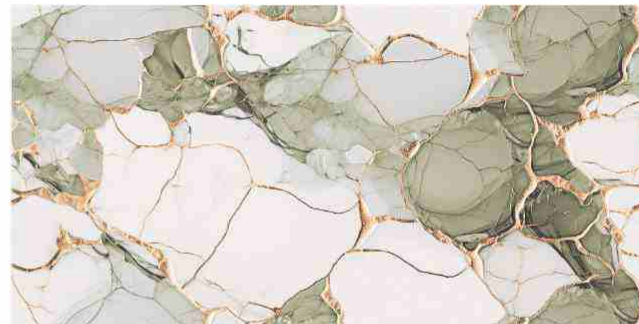

GRANT GREEN

Size :
600X1200 MM

Random :
3

Finish :
Glossy