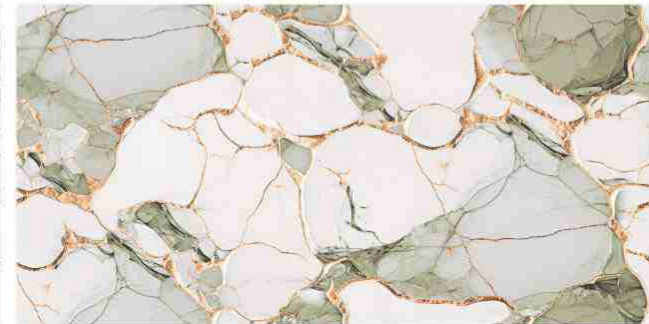

GRANT GREEN

Size :
600X1200 MM

Random :
3

Finish :
Glossy