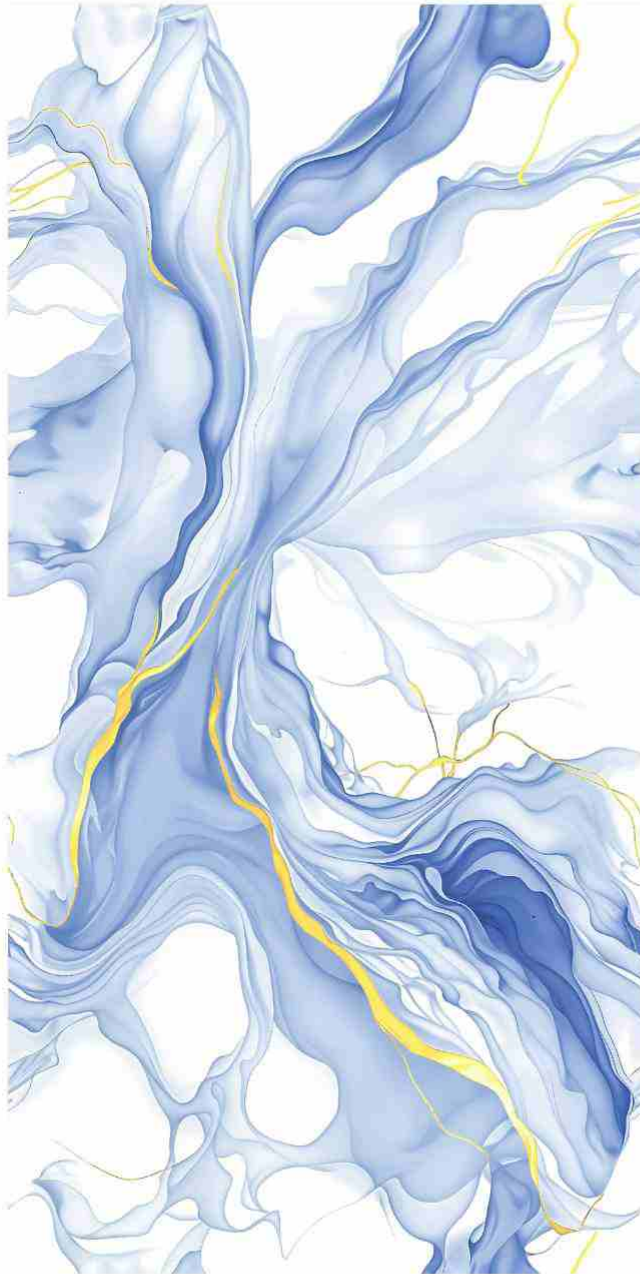

Size :
600X1200 MM

Random :
3

Finish :
Glossy

Gold Glossy
ENDLESS

Greviton
S U R F A C E L L P

AURA BLUE

Size :
600X1200 MM

Random :
4