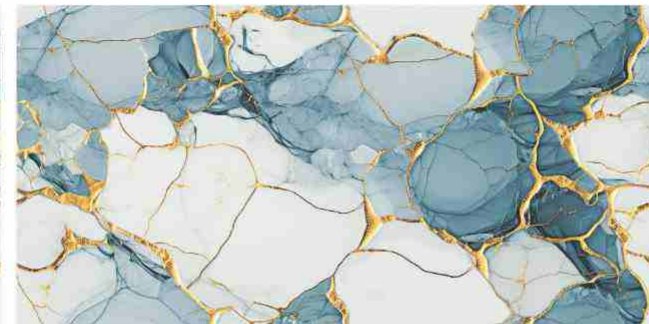

Gold Glossy
ENDLESS

Greviton
SURFACE LLP

GRANT AQUA

Size :
600X1200 MM

Random :
3

Finish :
Glossy

Gold Glossy
ENDLESS

Greviton
SURFACE LLP