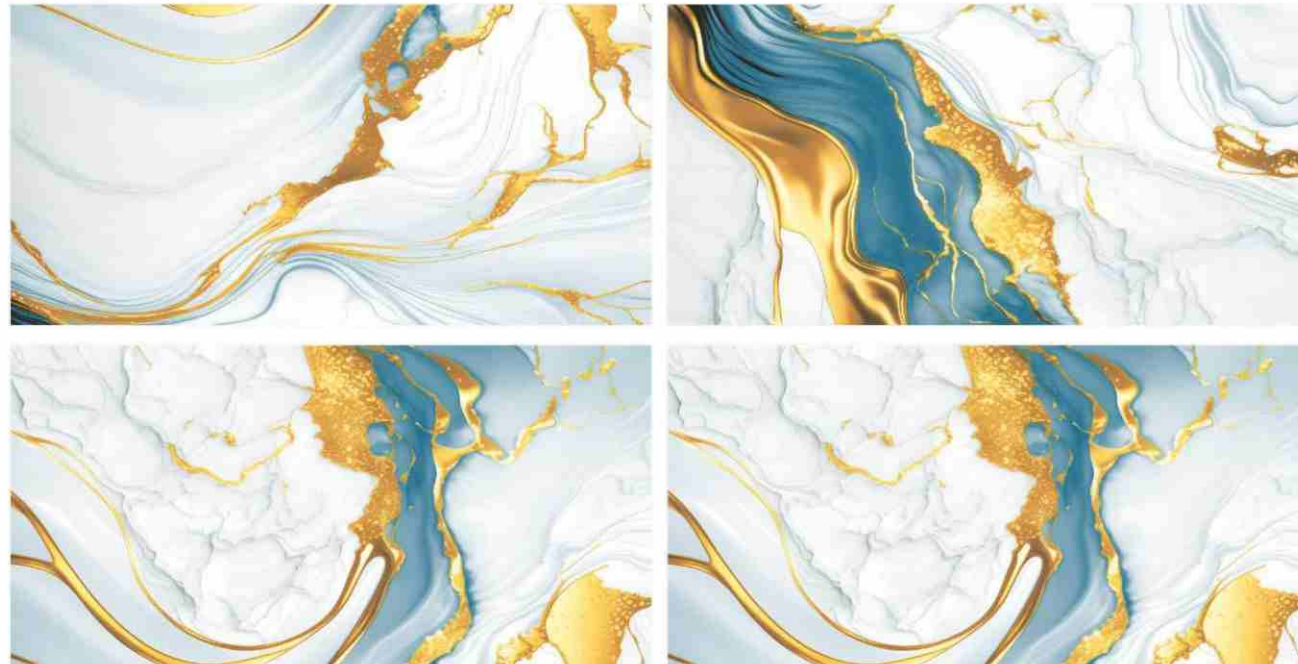

ALYSSA GOLD

Size :
600X1200 MM

Random :
3

Finish :
High Glossy