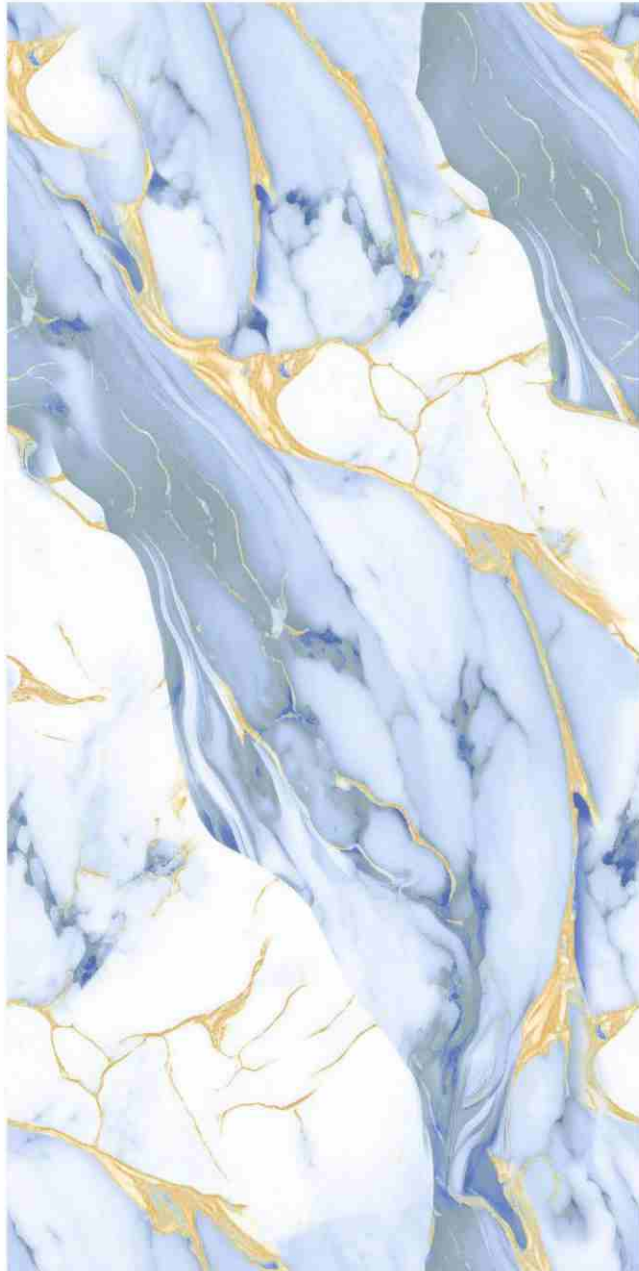

VIVIAN AQUA
GOLD

ZETA SKY BLUE

**GOLDEN ▶
HIGH GLOSS**

Greviton
SURFACE LLP

ADONIS BLUE

Size :
600X1200 MM

Random :
3

Finish :
High Glossy