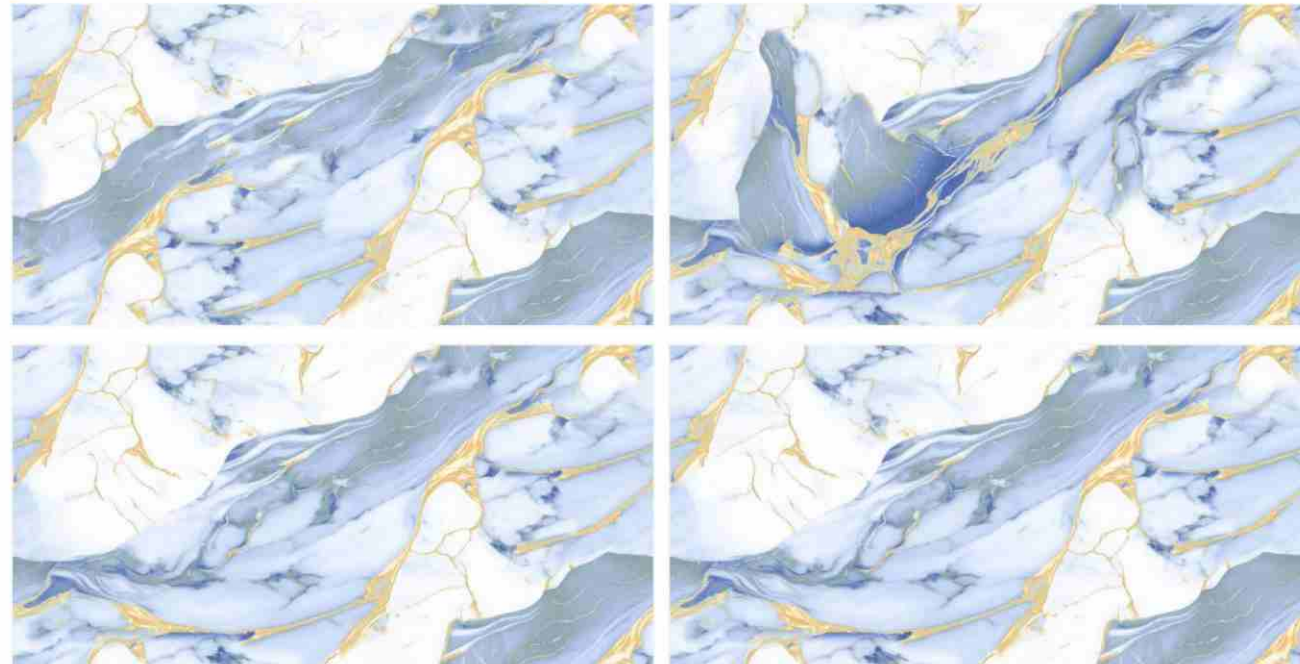

VIVIAN AQUA
GOLD

ZETA SKY BLUE

**GOLDEN ▶
HIGH GLOSS**

Greviton
SURFACE LLP

ADONIS BLUE

Size :
600X1200 MM

Random :
3

Finish :
High Glossy