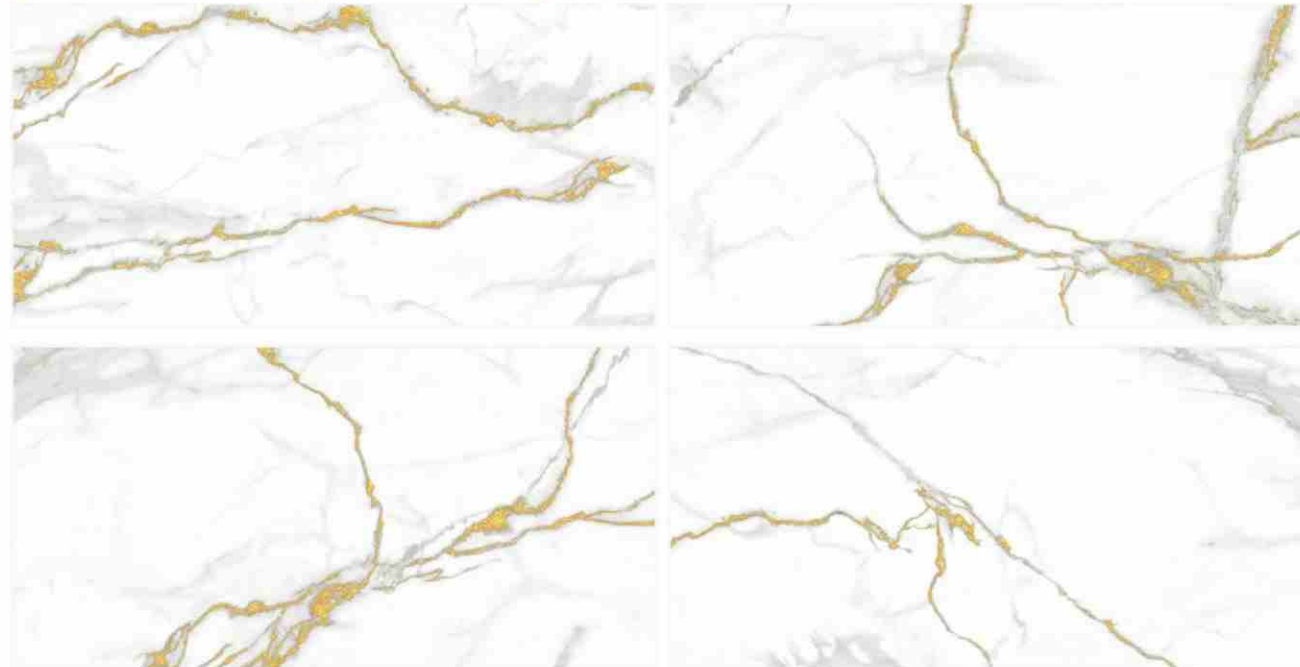

Random :
4

Finish :
Carving

ENDLESS
Carving

Greviton
SURFACE LLP

CASTIC GOLD

Size :
600X1200 MM

Random :
4

Finish :
Carving