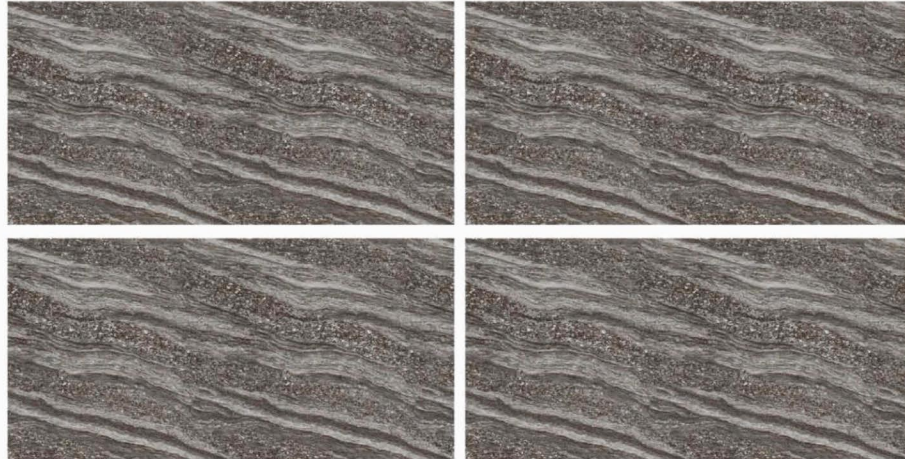

RIO CAFE

Size :
600X1200 MM

Random :
1

Finish :
Glossy