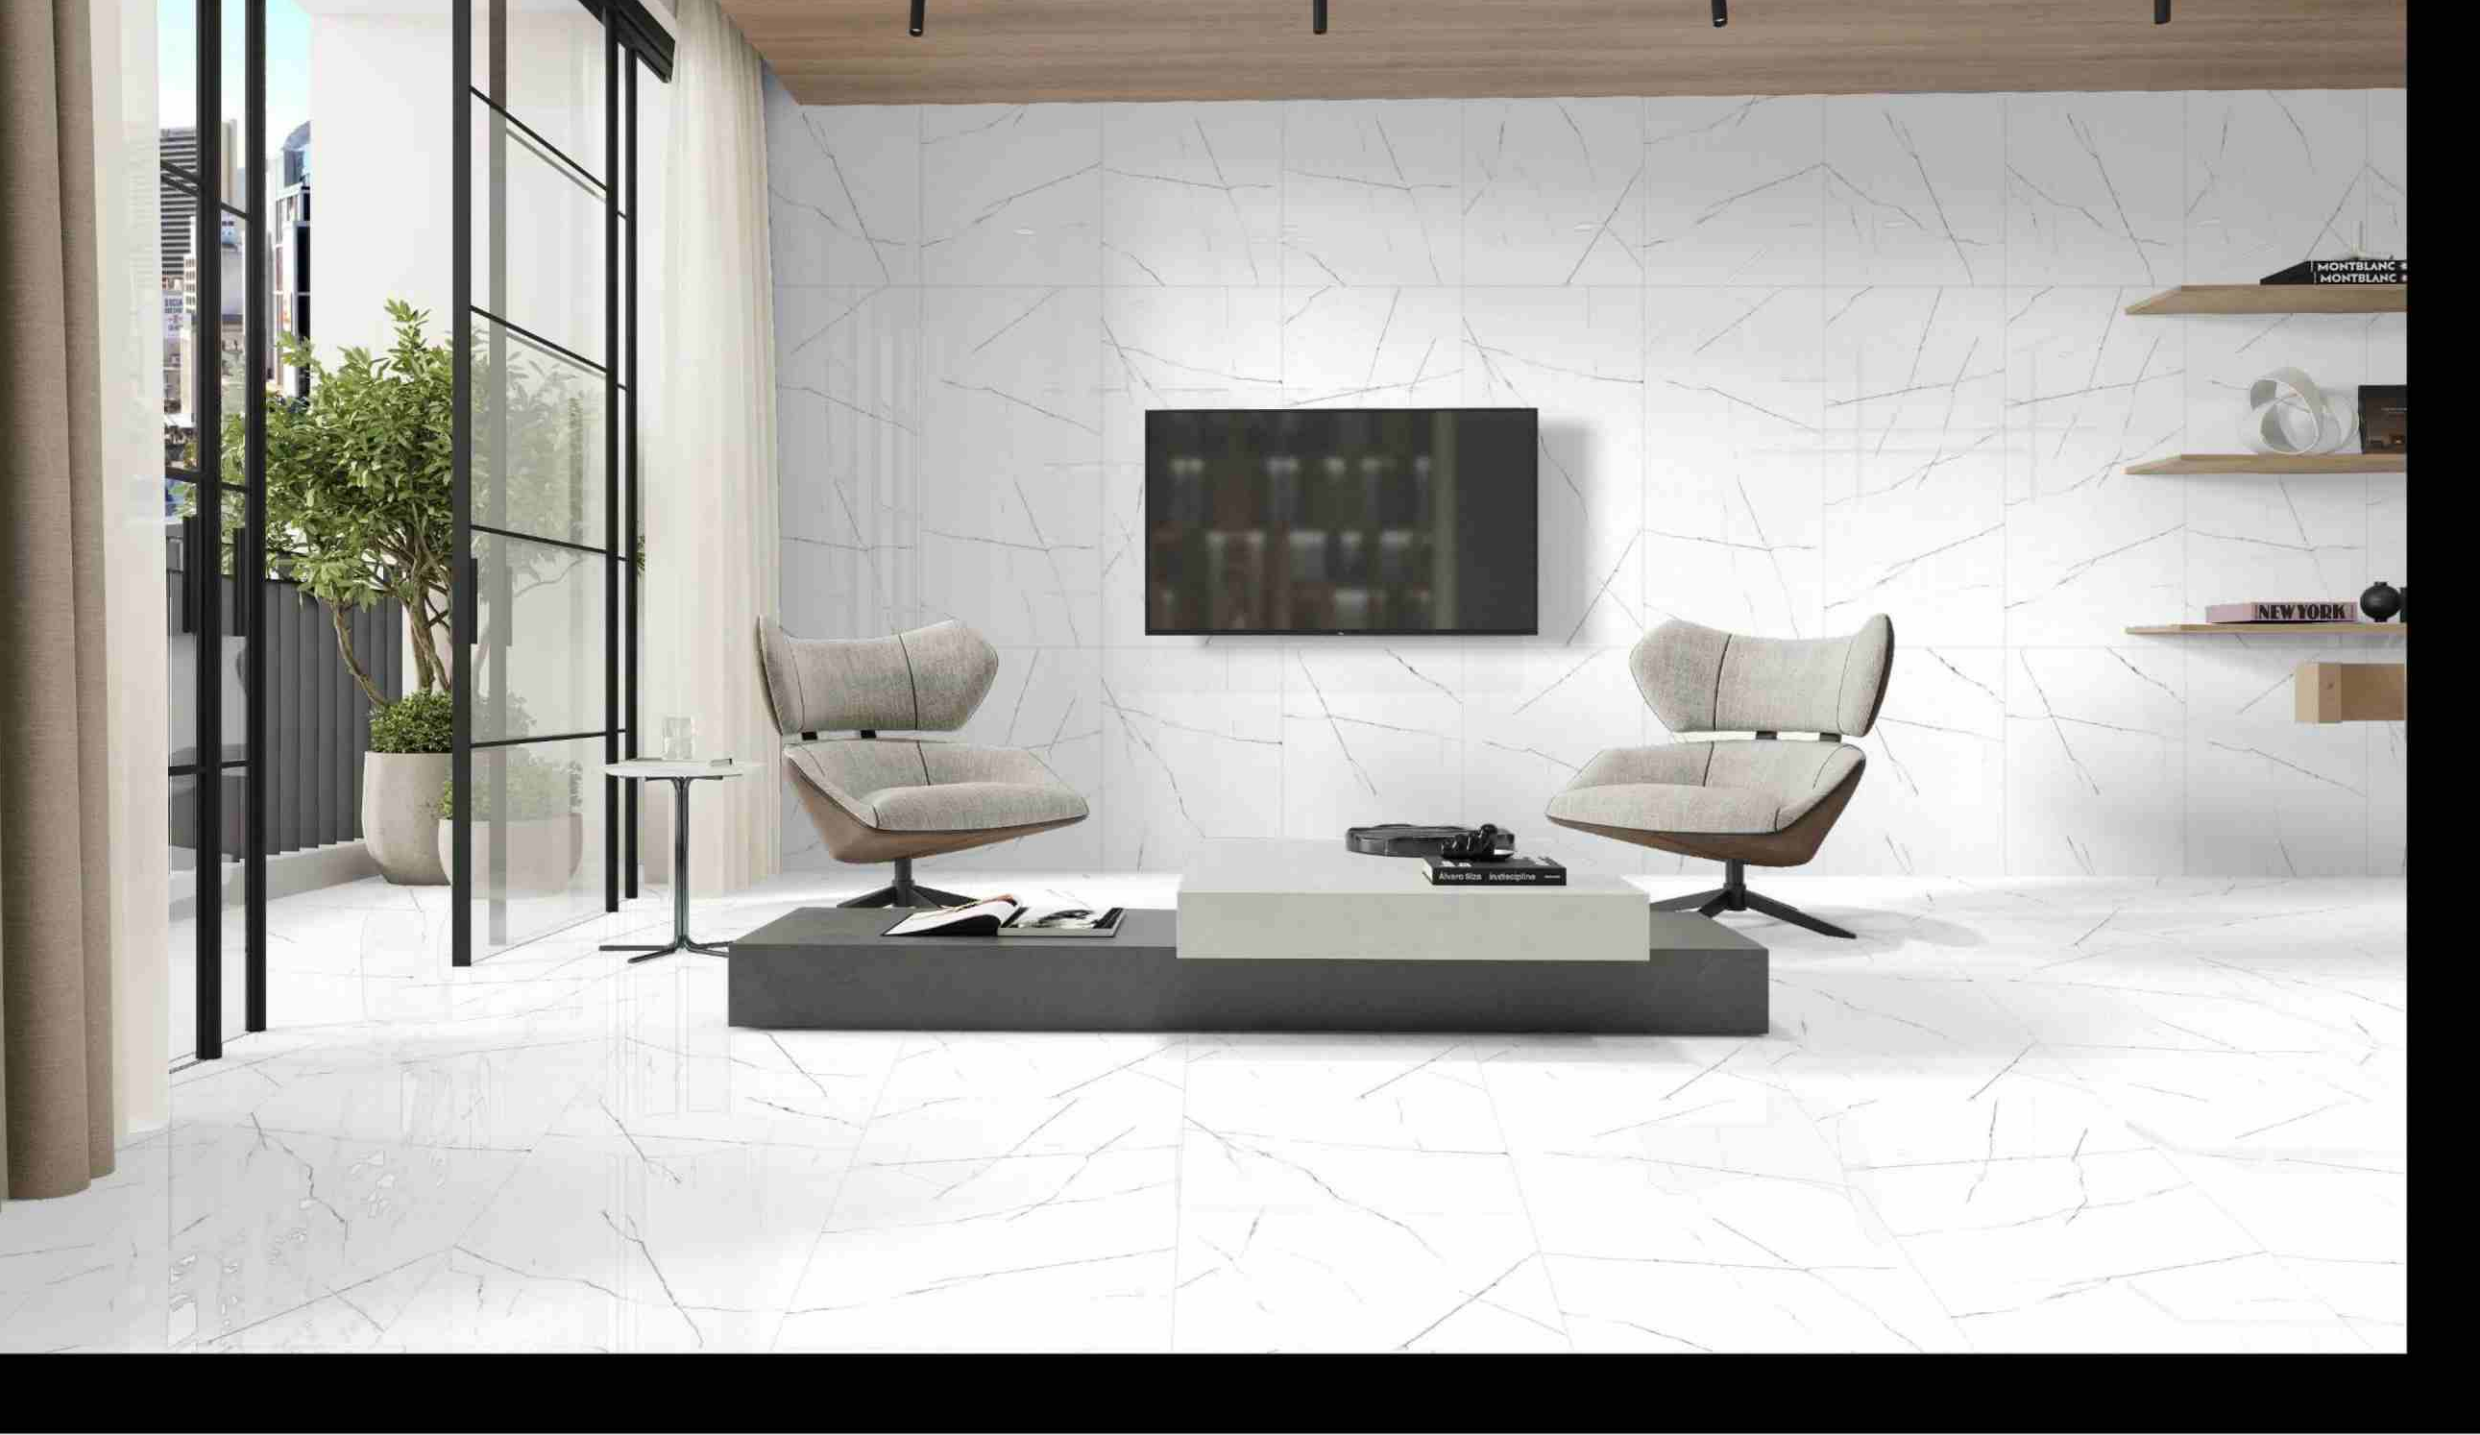

Greviton
SURFACE LLP

STATUARIO ABSTRACT

Size :
600X1200 MM

Random :
4

Finish :
Glossy

STATUARIO

Collection

Greviton
SURFACE LLP