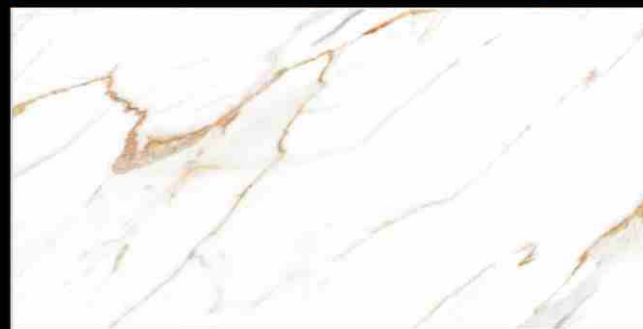

Finish :
Glossy

STATUARIO

Collection

Greviton
SURFACE LLP

IMPERIAL GOLD

Size :
600X1200 MM

Random :
4

Finish :
Glossy