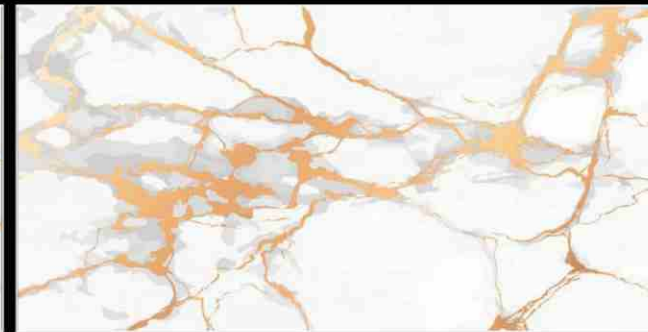

MAGIC STATUARIO

Size :
600X1200 MM

Random :
4

Finish :
Glossy

MAGNETIC GOLD

Size :
600X1200 MM

Random :
4

Finish :
Glossy