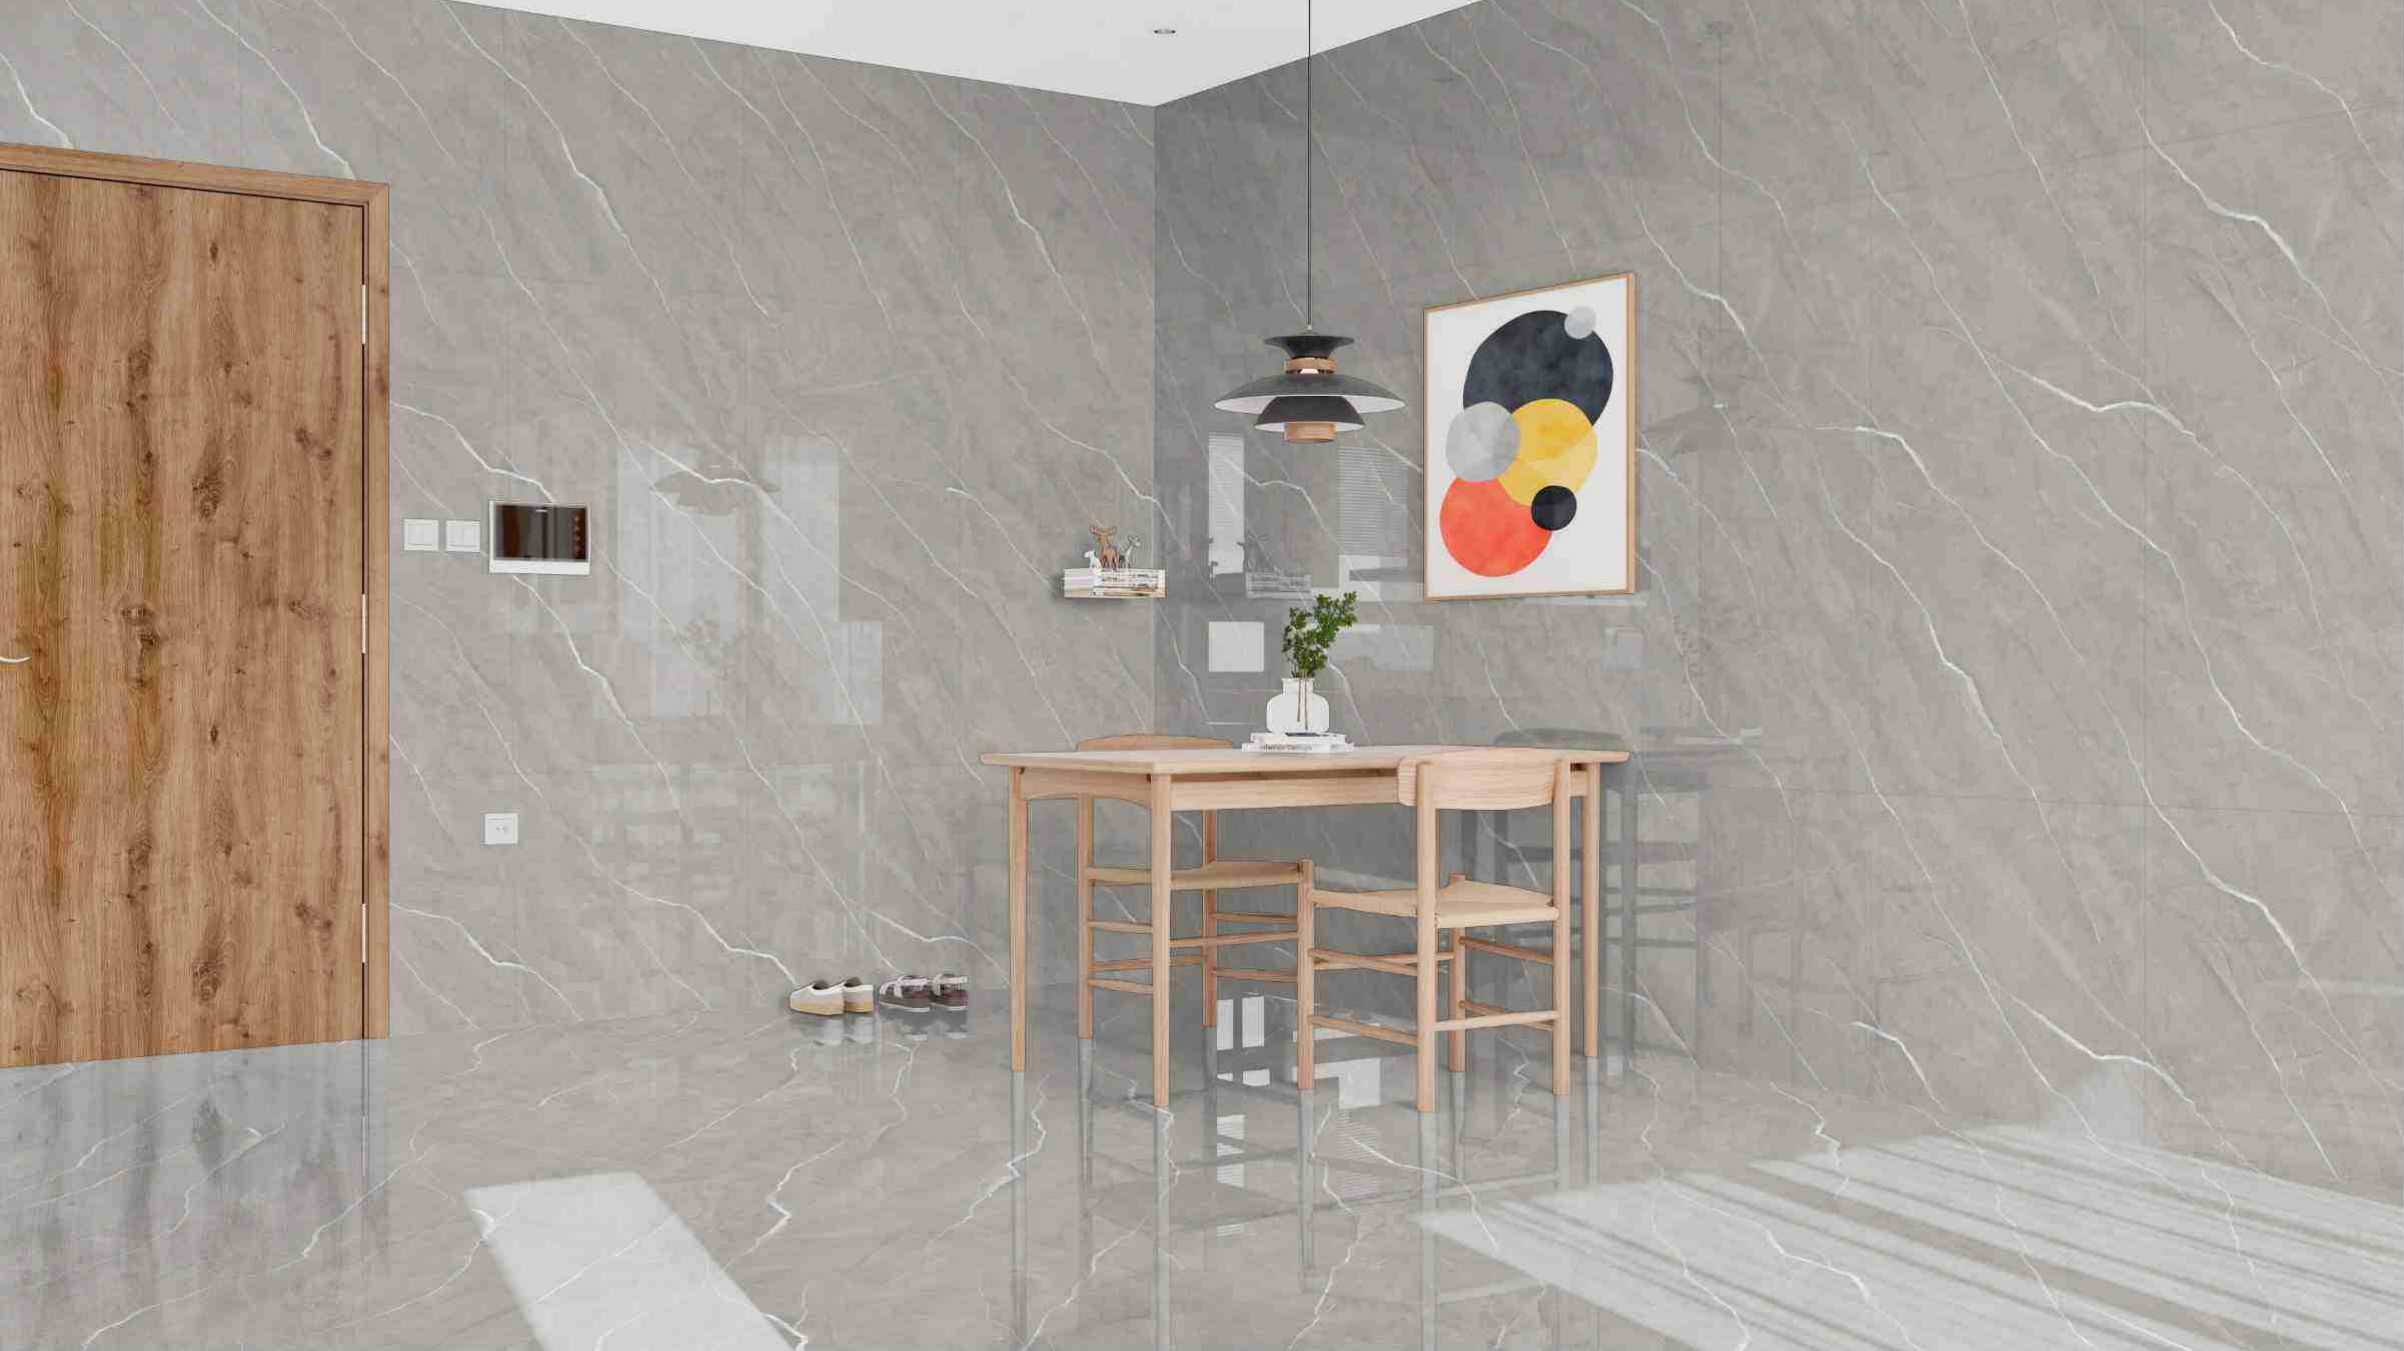

Finish :
Glossy

Glossy
ENDLESS

Greviton
SURFACE LLP

PULPIS NATURAL

Size :
600X1200 MM

Random :
4

Finish :
Glossy

Glossy
ENDLESS