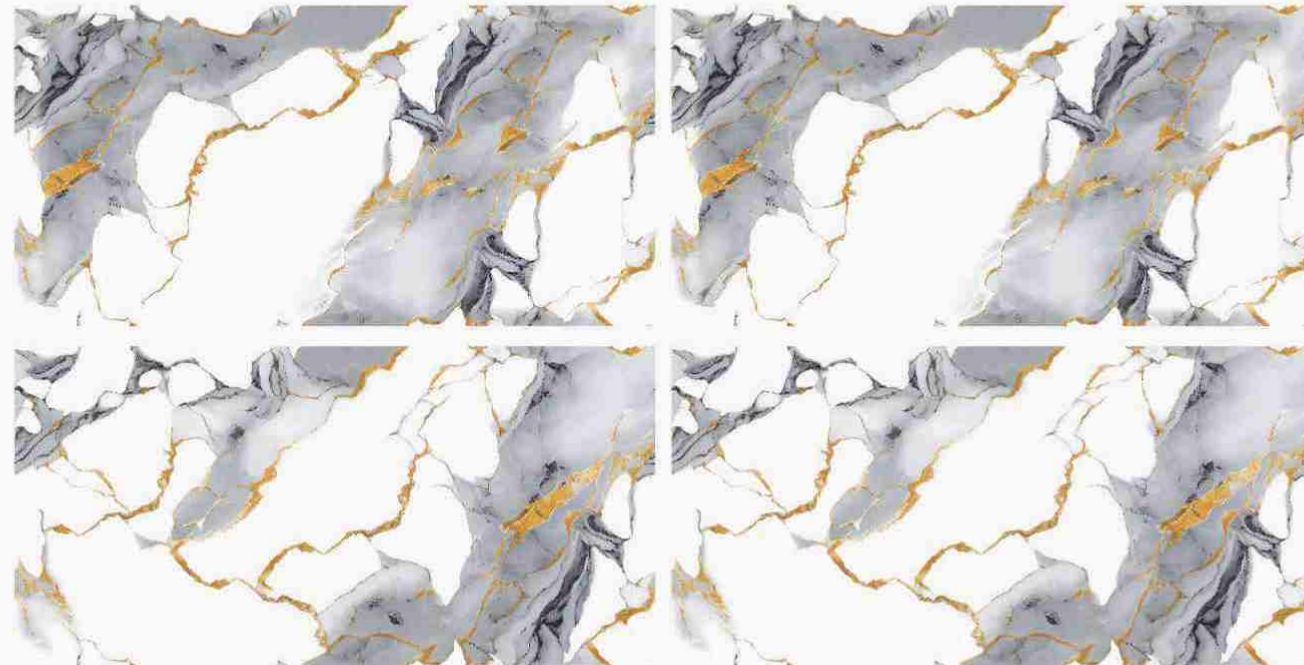

Glossy
ENDLESS

Greviton
SURFACE LLP

EL 124

Size :
600X1200 MM

Random :
2

Finish :
Glossy

Glossy
ENDLESS

Greviton
SURFACE LLP