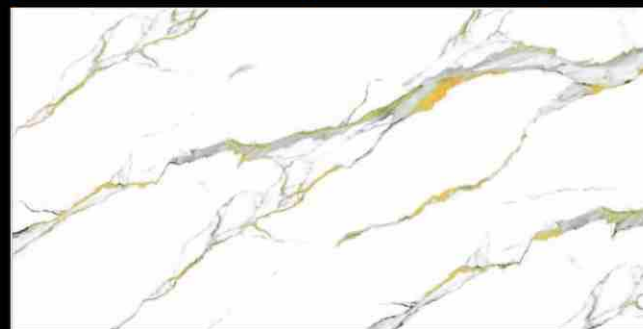

Random :
4

Finish :
Glossy

CRASH GREEN

Size :
600X1200 MM

Random :
4

Finish :
Glossy

STATUARIO

Collection