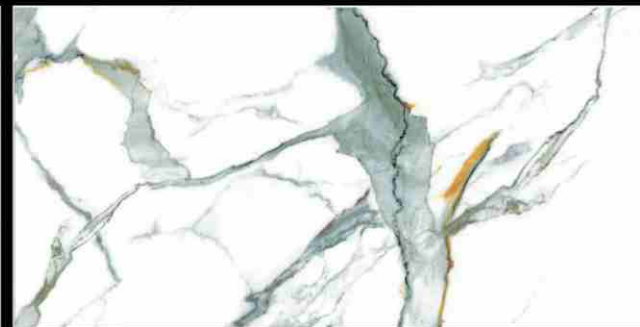

CLASSIC AZUL

Size :
600X1200 MM

Random :
4

Finish :
Glossy