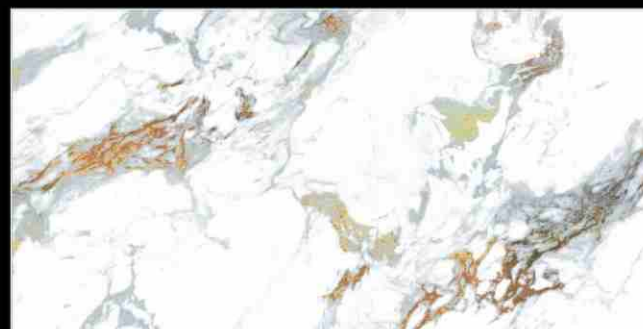

STATUARIO RICHMOND

Size :
600X1200 MM

Random :
4

Finish :
Glossy