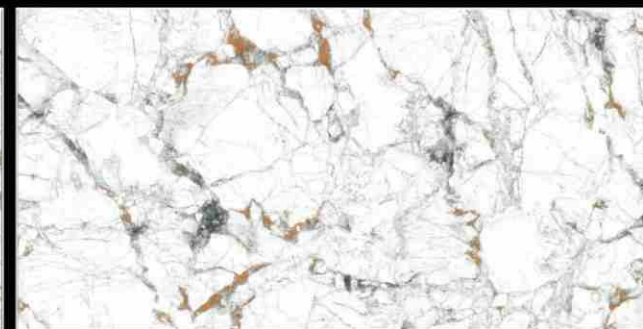

SPIDERWEB BROWN

Size :
600X1200 MM

Random :
4

Finish :
Glossy