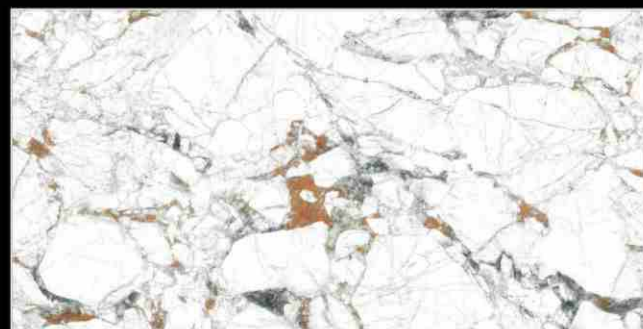

SPIDERWEB BROWN

Size :
600X1200 MM

Random :
4

Finish :
Glossy