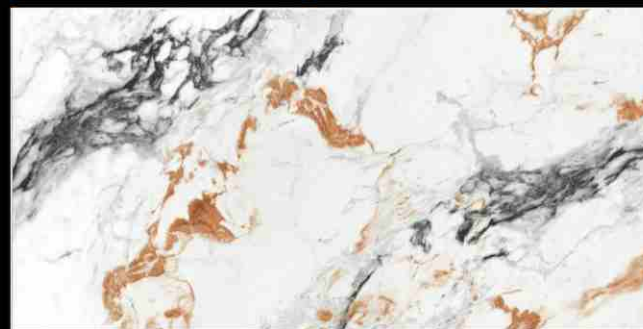

MINORCA WHITE

Size :
600X1200 MM

Random :
4

Finish :
Glossy