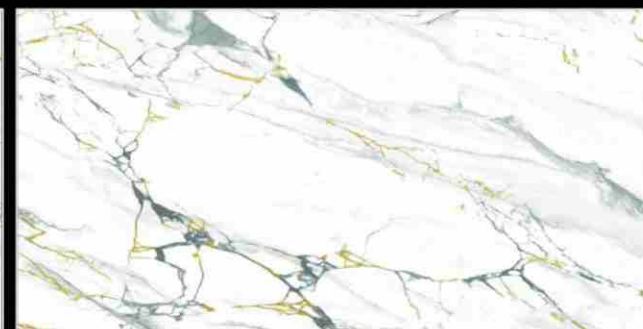

Collection

Greviton
SURFACE LLP

BONAPARTE BLUE

Size :
600X1200 MM

Random :
4

Finish :
Glossy

STATUARIO

Collection