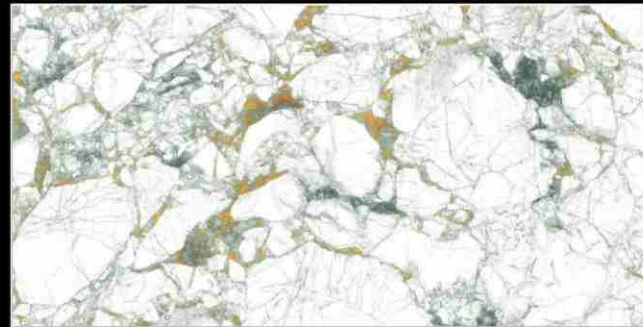

SPIDERWEB BROWN

Size :
600X1200 MM

Random :
4

Finish :
Glossy

SPIDERWEB GREEN

Size :
600X1200 MM

Random :
4

Finish :
Glossy