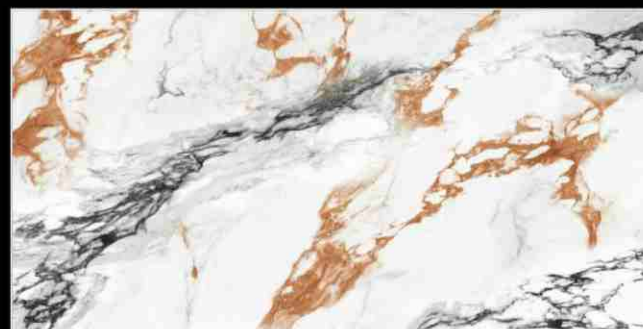

MINORCA WHITE

Size :
600X1200 MM

Random :
4

Finish :
Glossy