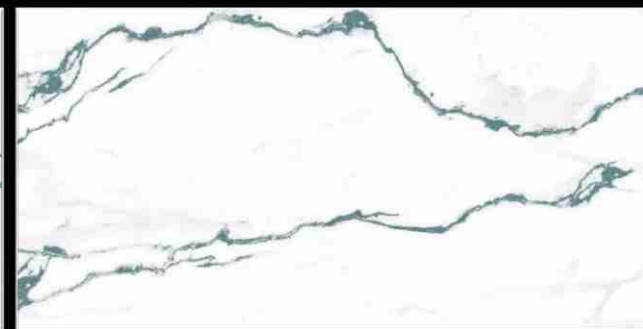

MINORCA WHITE

Size :
600X1200 MM

Random :
4

Finish :
Glossy

SARCASTIC BLUE

Size :
600X1200 MM

Random :
4

Finish :
Glossy