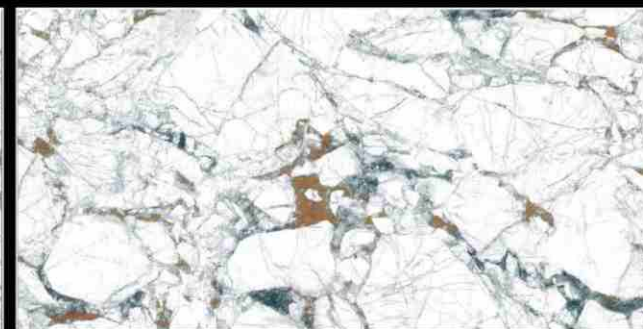

Greviton
SURFACE LLP

SPIDERWEB BLUE

Size :
600X1200 MM

Random :
4

Finish :
Glossy

STATUARIO

Collection

Greviton
SURFACE LLP