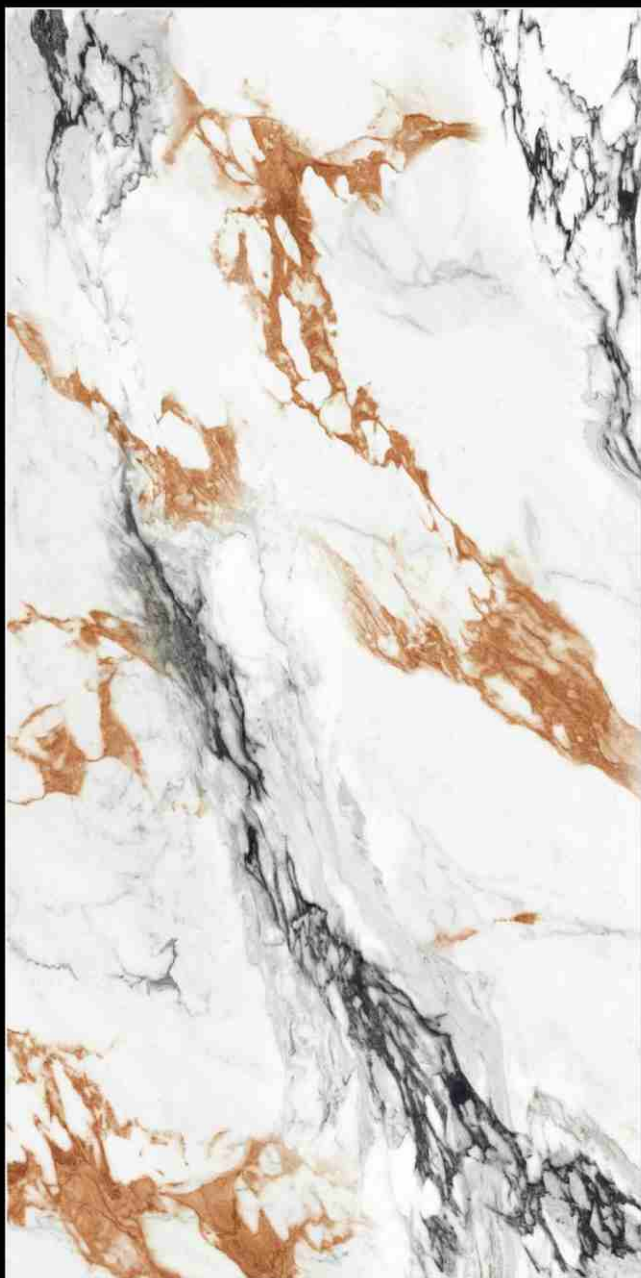

Greviton
SURFACE LLP

KINGSLEY GOLD

Size :
600X1200 MM

Random :
4

Finish :
Glossy

STATUARIO

Collection

Greviton
SURFACE LLP