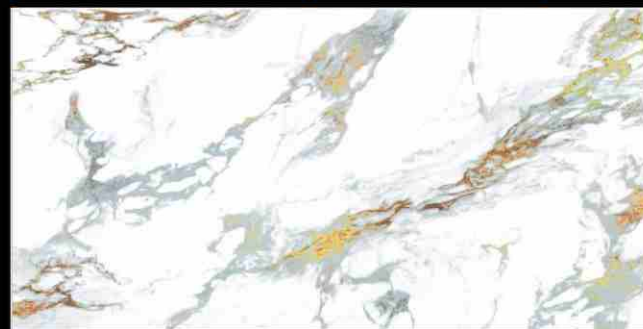

STATUARIO RICHMOND

Size :
600X1200 MM

Random :
4

Finish :
Glossy