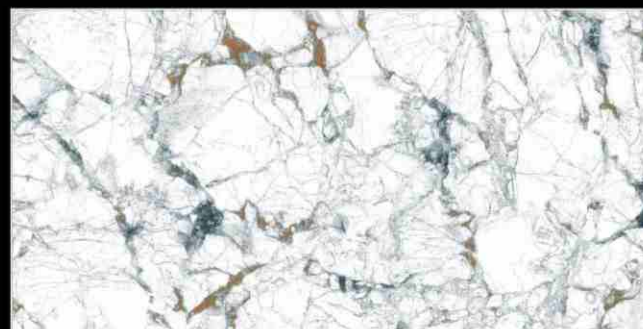

Greviton
SURFACE LLP

SPIDERWEB BLUE

Size :
600X1200 MM

Random :
4

Finish :
Glossy

STATUARIO

Collection

Greviton
SURFACE LLP