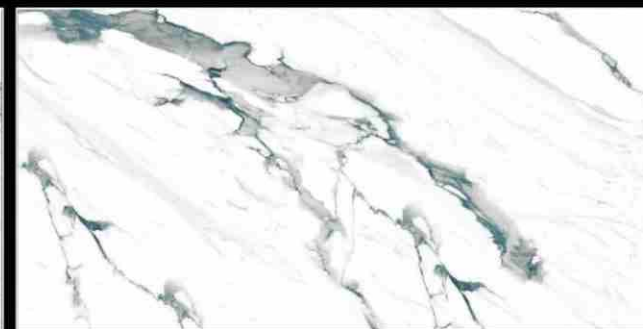

STATUARIO

Collection

Greviton
SURFACE LLP

BIZARRE BLUE

Size :
600X1200 MM

Random :
4

Finish :
Glossy

STATUARIO