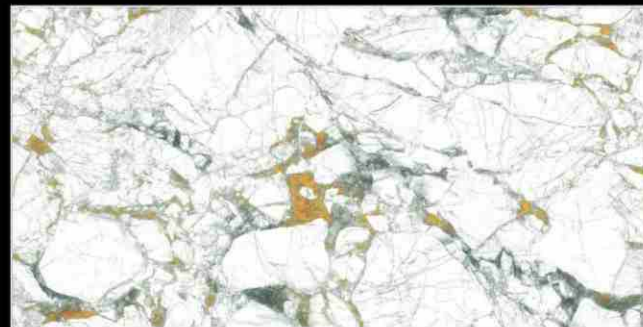

SPIDERWEB BROWN

Size :
600X1200 MM

Random :
4

Finish :
Glossy

SPIDERWEB GREEN

Size :
600X1200 MM

Random :
4

Finish :
Glossy