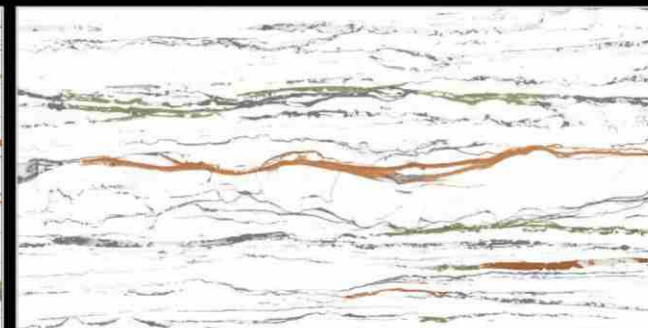

STATUARIO

Collection

Greviton
SURFACE LLP

BIZARRE BLUE

Size :
600X1200 MM

Random :
4

Finish :
Glossy

STATUARIO