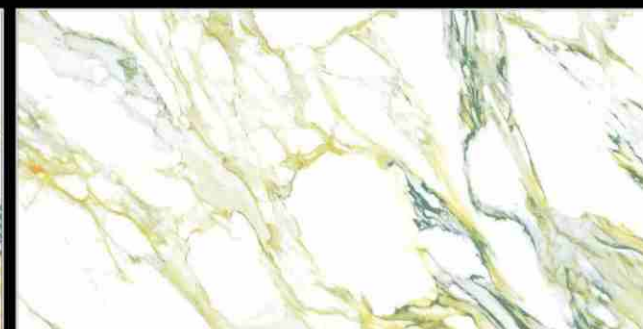

Greviton
SURFACE LLP

KINGSLEY GOLD

Size :
600X1200 MM

Random :
4

Finish :
Glossy

STATUARIO

Collection

Greviton
SURFACE LLP