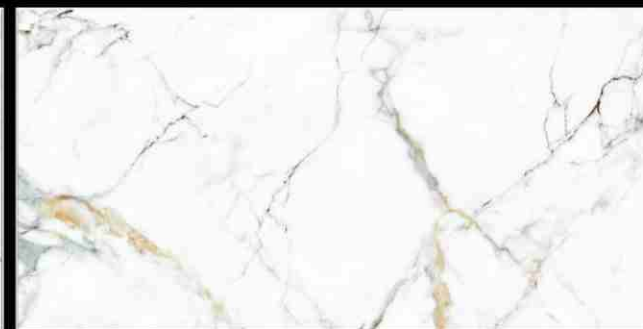

Collection

Greviton
SURFACE LLP

SHADY GOLD

Size :
600X1200 MM

Random :
4

Finish :
Glossy

STATUARIO

Collection