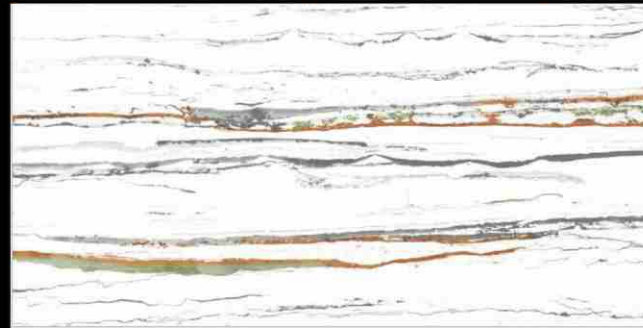

STATUARIO

Collection

Greviton
SURFACE LLP

BIZARRE BLUE

Size :
600X1200 MM

Random :
4

Finish :
Glossy

STATUARIO