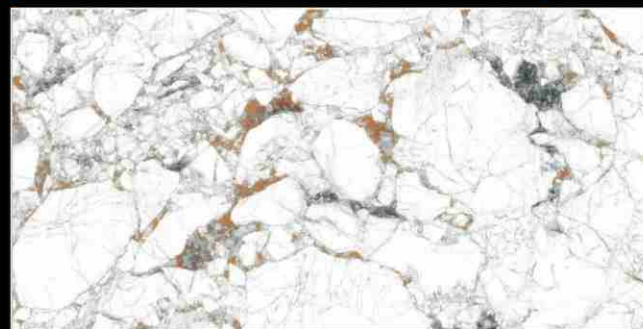

SPIDERWEB BROWN

Size :
600X1200 MM

Random :
4

Finish :
Glossy