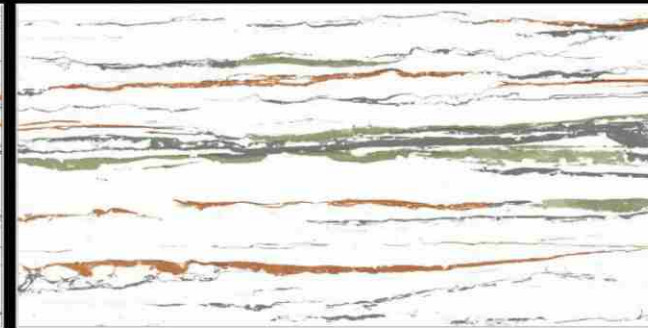

STATUARIO

Collection

Greviton
SURFACE LLP

BIZARRE BLUE

Size :
600X1200 MM

Random :
4

Finish :
Glossy

STATUARIO