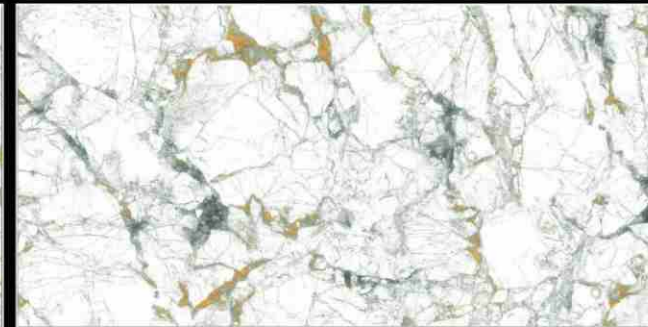

SPIDERWEB BROWN

Size :
600X1200 MM

Random :
4

Finish :
Glossy

SPIDERWEB GREEN

Size :
600X1200 MM

Random :
4

Finish :
Glossy