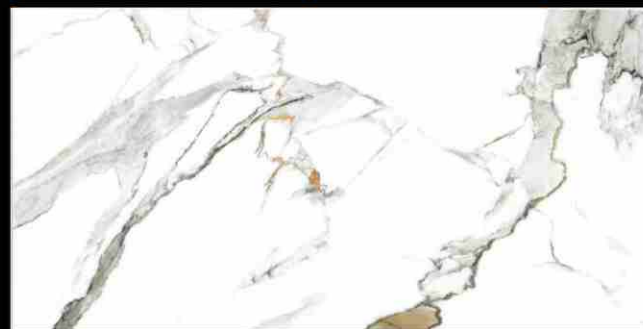

CLASSIC GREY

Size :
600X1200 MM

Random :
4

Finish :
Glossy