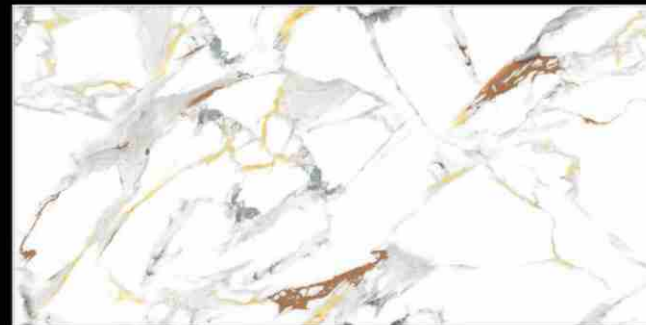

MULTI STATUARIO

Size :
600X1200 MM

Random :
3

Finish :
Glossy