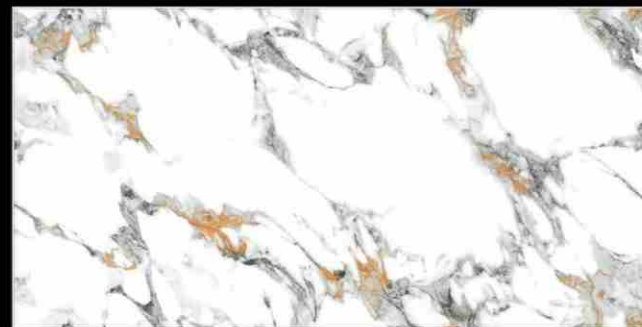

Collection

Greviton
SURFACE LLP

LOKI STATUARIO

Size :
600X1200 MM

Random :
4

Finish :
Glossy

STATUARIO

Collection