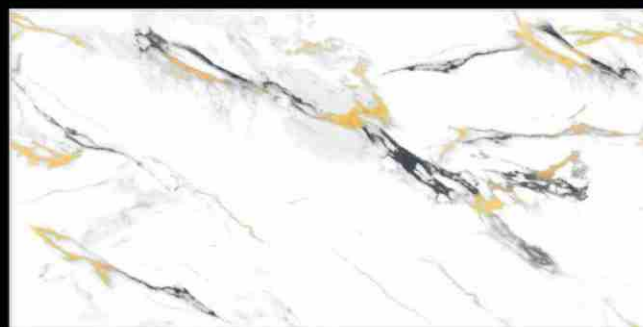

STATUARIO KGF

Size :
600X1200 MM

Random :
3

Finish :
Glossy