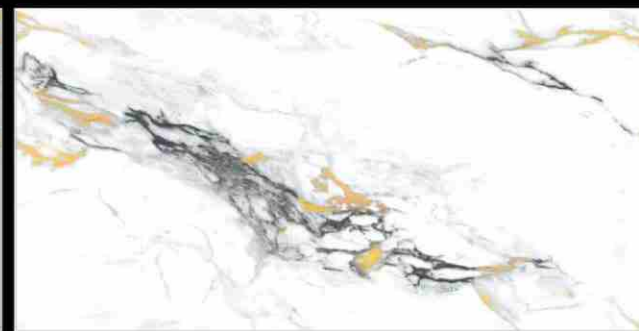

STATUARIO KGF

Size :
600X1200 MM

Random :
3

Finish :
Glossy