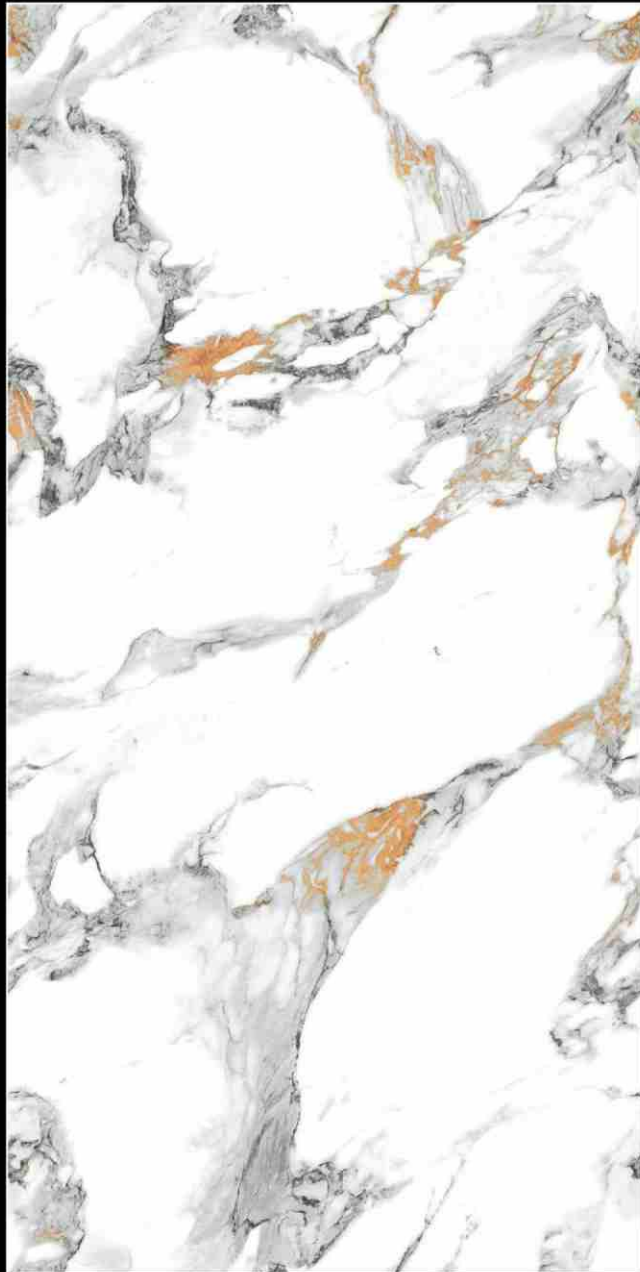

SPIRIT BLUE

STATUARIO KGF

STATUARIO
VALKYRIE

COLONEL GOLD

Size :
600X1200 MM

Random :
4

Finish :
Glossy

STATUARIO

Collection

Greviton
SURFACE LLP

LOKI STATUARIO

Size :
600X1200 MM

Random :
4

Finish :
Glossy

STATUARIO

Collection