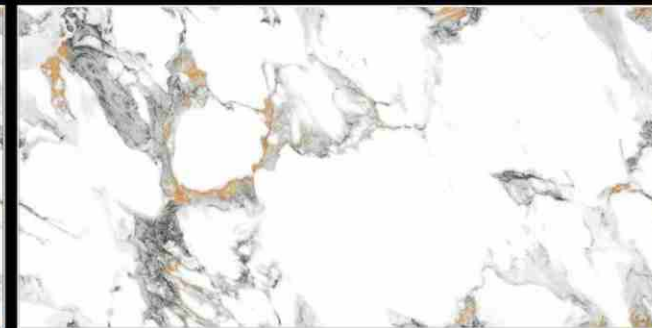

Collection

Greviton
SURFACE LLP

LOKI STATUARIO

Size :
600X1200 MM

Random :
4

Finish :
Glossy

STATUARIO

Collection