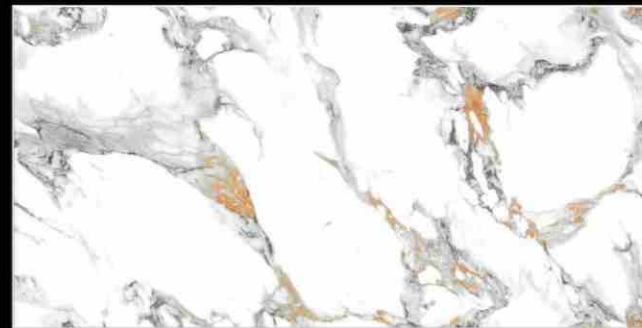

Collection

Greviton
SURFACE LLP

LOKI STATUARIO

Size :
600X1200 MM

Random :
4

Finish :
Glossy

STATUARIO

Collection